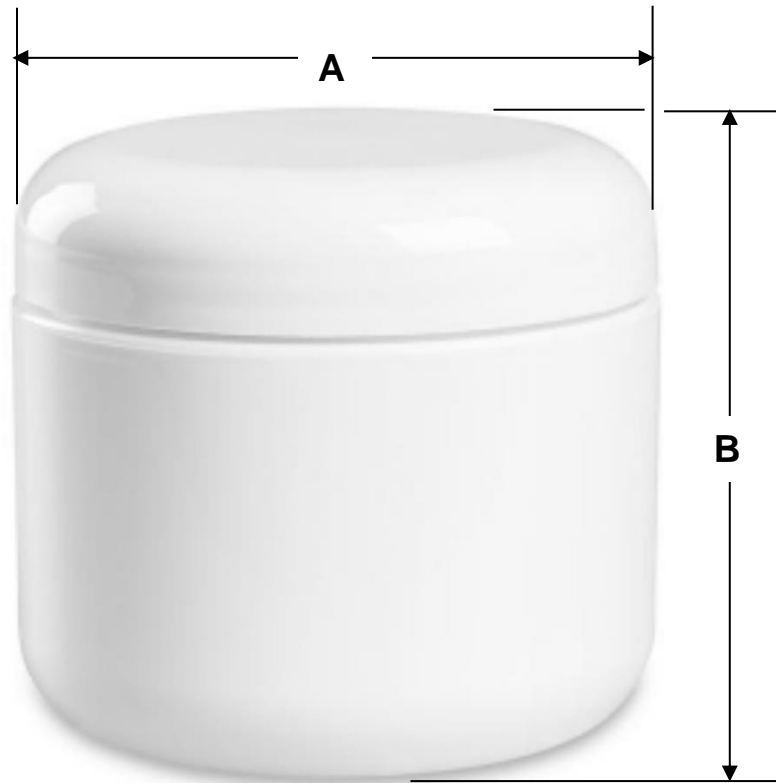

CreamCont-50

Ficha Técnica

Dimensiones Específicas de los Envases de Plástico: Cosméticos, CreamCont-50.

Clave	A	B
MXBKC-001 A MXBKC-024	52	44