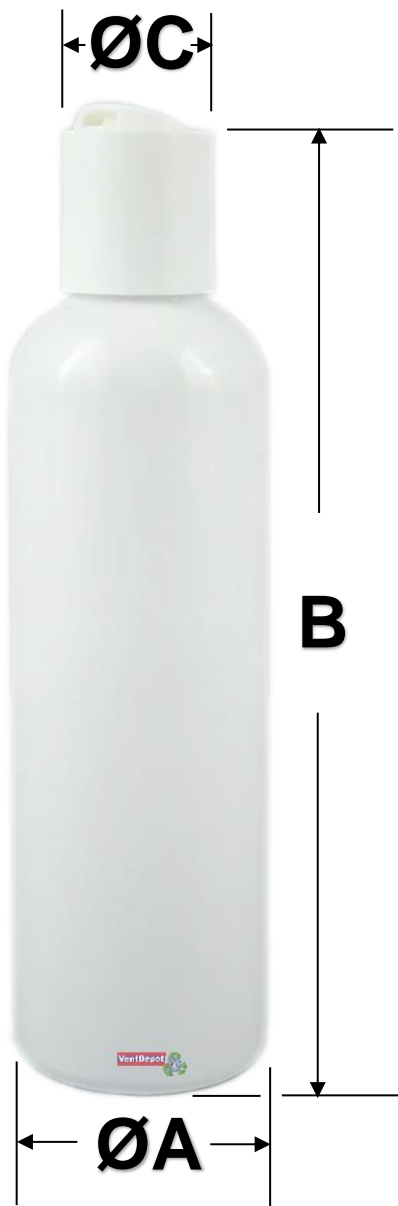

Dimensiones Específicas de los Envases de Plástico, JefferWhite-250 en mm.

Clave	ØA	B	ØC
MXTBT-001 a MXTBT-024	45	185	26