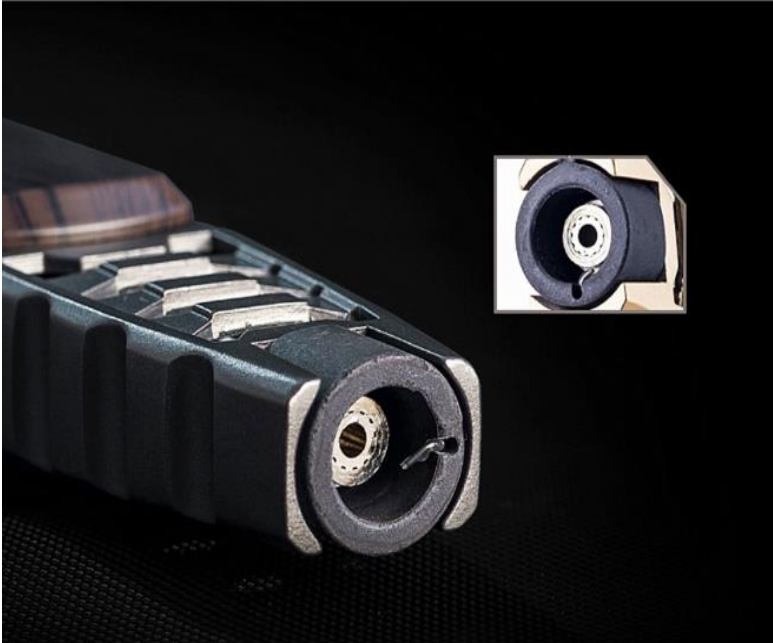

Galería de Imágenes del Encendedor Compacto, LighterPro.

Versión de Corrección V1	Nombre del Autor Blanca Cruz	Descripción del Error Ficha Nueva	Descripción de la Corrección Ninguna	Vo.Bo. Supervisor Jessica Lorenzo