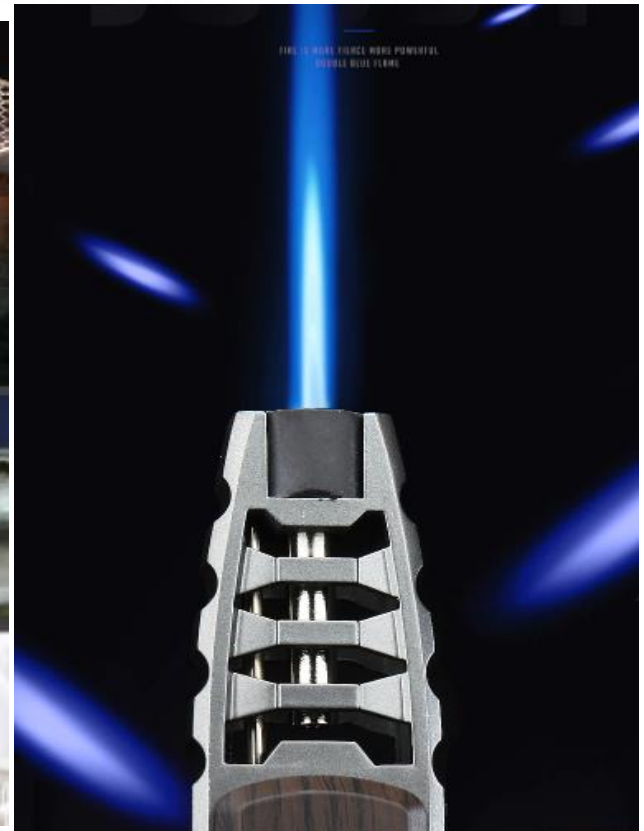

Galería de Imágenes del Encendedor Compacto, LighterPro.

Versión de Corrección V1	Nombre del Autor Blanca Cruz	Descripción del Error Ficha Nueva	Descripción de la Corrección Ninguna	Vo.Bo. Supervisor Jessica Lorenzo