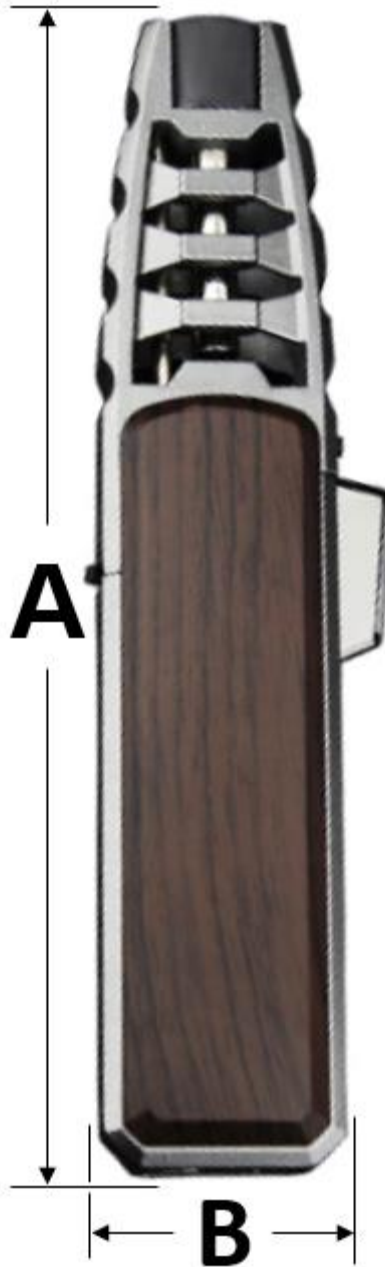

LighterPro

Ficha Técnica

Características del Encendedor Compacto, LighterPro.

VentDepot pone a tu alcance el producto LighterPro, es un encendedor, ligero, resistente y eficaz.

Es perfecto para Brulee, marshmallows, carne de caza, encender un fuego, cigarros, dabs, parrillas de barbacoa, para soldadura, artesanía y trabajo de arte.

Garantía del Encendedor Compacto, LighterPro.

LighterPro, cuenta con 1 año de garantía sujeto a cláusulas de VentDepot.

Características Técnicas Específicas del Encendedor Compacto, LighterPro.

Clave	Cantidad	Tipo de Gas	Recargable	Material	Color	Peso y Dimensiones con Empaque en cm.			
						Kg	Base	Alto	Ancho
MXLHR-001	1 Pza.	Butano	Si	Metal	Marron/Negro	0.18	5	18	4
MXLHR-002	2 Pzs.	Butano	Si	Metal	Marron/Negro	0.36	10	18	4
MXLHR-003	3 Pzs.	Butano	Si	Metal	Marron/Negro	0.54	15	18	4
MXLHR-004	4 Pzs.	Butano	Si	Metal	Marron/Negro	0.72	20	18	4
MXLHR-005	5 Pzs.	Butano	Si	Metal	Marron/Negro	0.9	25	18	4
MXLHR-006	10 Pzs	Butano	Si	Metal	Marron/Negro	1.8	25	26	4
MXLHR-007	15 Pzs	Butano	Si	Metal	Marron/Negro	2.7	25	28	4
MXLHR-008	20 Pzs	Butano	Si	Metal	Marron/Negro	3.6	50	28	4
MXLHR-009	30 Pzs	Butano	Si	Metal	Marron/Negro	5.4	56	30	8
MXLHR-010	40 Pzs	Butano	Si	Metal	Marron/Negro	7.2	58	32	8
MXLHR-011	50 Pzs	Butano	Si	Metal	Marron/Negro	9	60	34	8

Dimensiones Específicas del Encendedor Compacto, LighterPro.

Clave	A mm	B mm
MXLHR-001-MXLHR011	170	35

Galería de Imágenes del Encendedor Compacto, LighterPro.

Versión de Corrección V1	Nombre del Autor Blanca Cruz	Descripción del Error Ficha Nueva	Descripción de la Corrección Ninguna	Vo.Bo. Supervisor Jessica Lorenzo
-----------------------------	---------------------------------	--------------------------------------	---	--------------------------------------