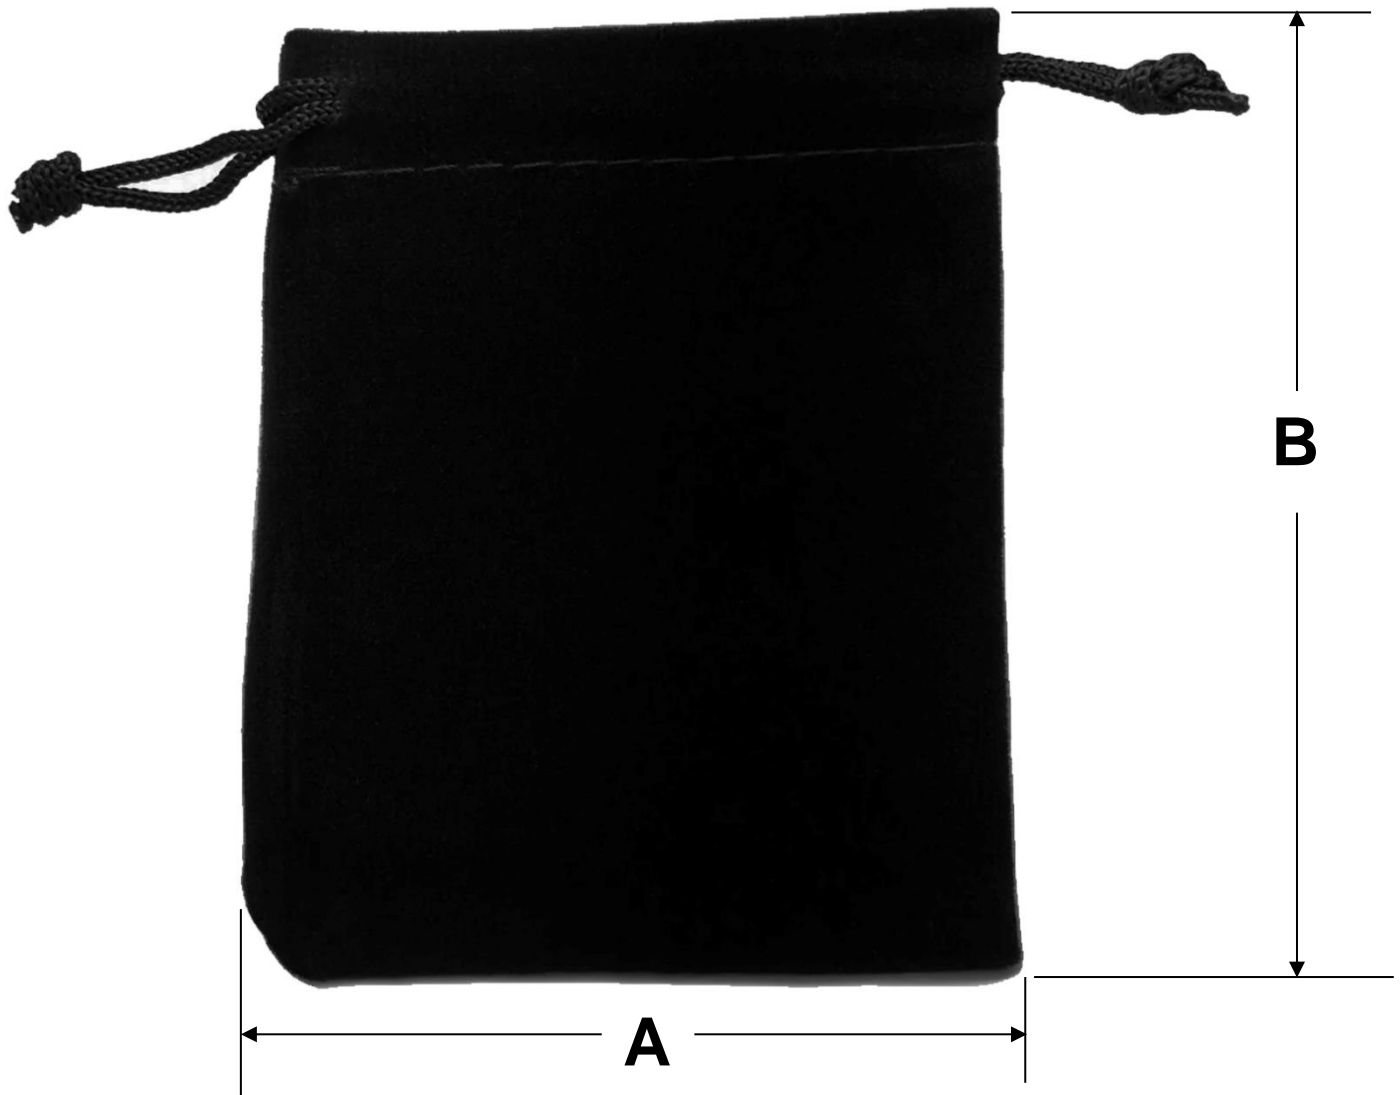

Dimensiones Específicas del MiniVelvBlack en mm.		
Clave	A	B
MXMVB-001 a MXMVB-009	72	90