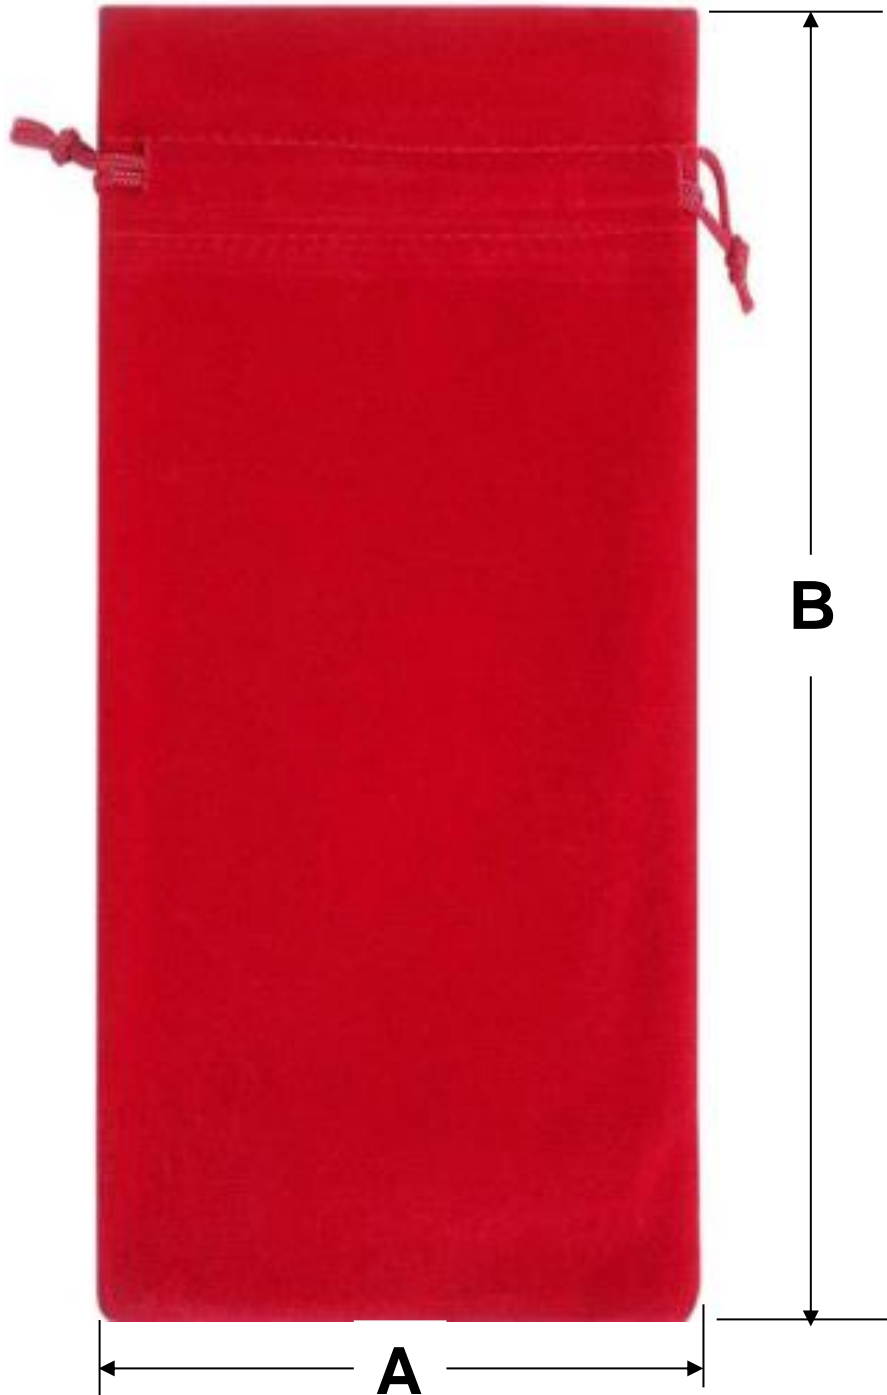

### Características Técnicas Específicas de las Bolsas de Terciopelo, LongPouchRed.

Clave	Cantidad	Material	Color	Tipo	Peso y Dimensiones con Empaque en cm.			
					Kg	Base	Alto	Ancho
<b>MXLOE-001</b>	1 Pza	Terciopelo	Rojo	Bolsa de Botella	0.01	16	36	1
<b>MXLOE-002</b>	2 Pzas	Terciopelo	Rojo	Bolsa de Botella	0.01	16	36	1
<b>MXLOE-003</b>	3 Pzas	Terciopelo	Rojo	Bolsa de Botella	0.02	16	36	1
<b>MXLOE-004</b>	4 Pzas	Terciopelo	Rojo	Bolsa de Botella	0.02	16	36	2
<b>MXLOE-005</b>	5 Pzas	Terciopelo	Rojo	Bolsa de Botella	0.03	16	36	2
<b>MXLOE-006</b>	10 Pzas	Terciopelo	Rojo	Bolsa de Botella	0.05	16	36	2
<b>MXLOE-007</b>	15 Pzas	Terciopelo	Rojo	Bolsa de Botella	0.08	16	36	3
<b>MXLOE-008</b>	20 Pzas	Terciopelo	Rojo	Bolsa de Botella	0.10	16	36	3
<b>MXLOE-009</b>	25 Pzas	Terciopelo	Rojo	Bolsa de Botella	0.13	16	36	5

**Dimensiones Específicas de las Bolsas de Terciopelo, LongPouchRed en mm.**

Clave	A	B
MXLOE-001 a MXLOE-009	150	350