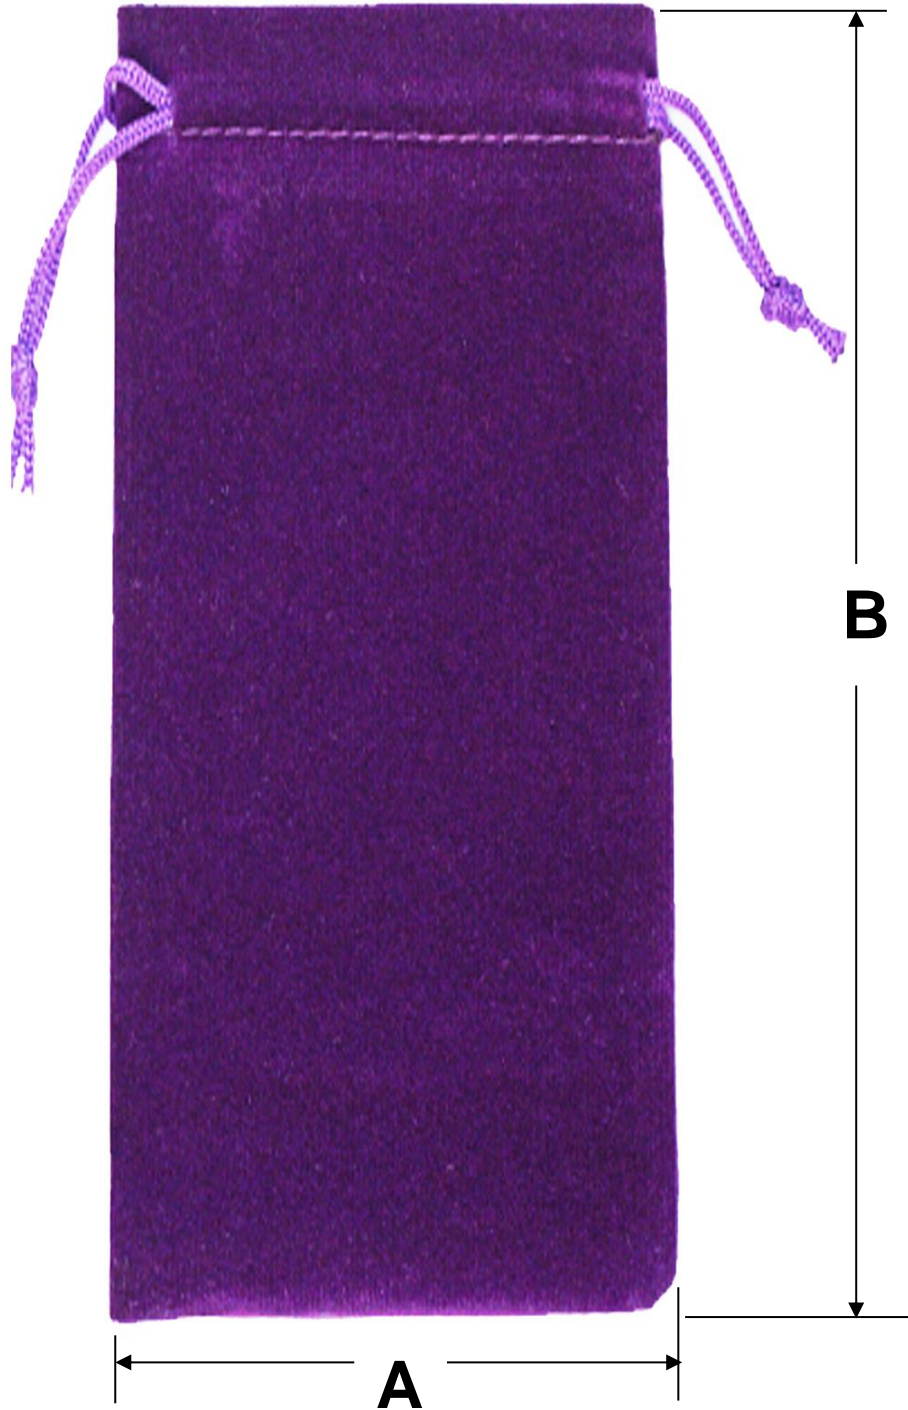

Dimensiones Específicas de las Bolsas de Terciopelo, LongPouchPurple en mm.

Clave	A	B
MXLPH-001 a MXLPH-009	150	350