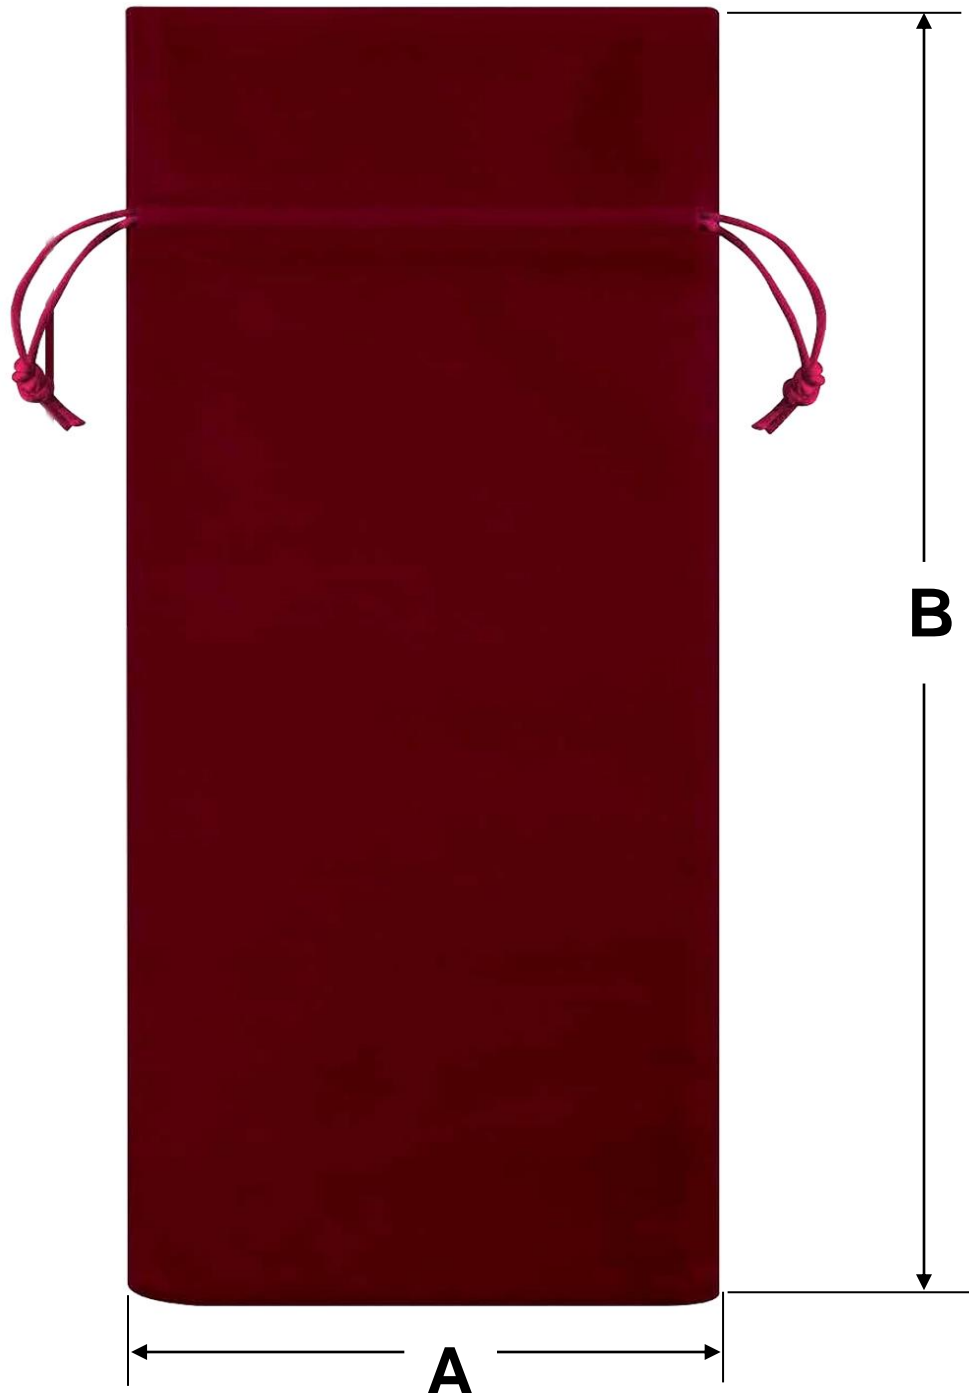

Dimensiones Específicas de las Bolsas de Terciopelo, LongPouchCame en mm.

Clave	A	B
MXNGP-001 a MXNGP-009	150	350