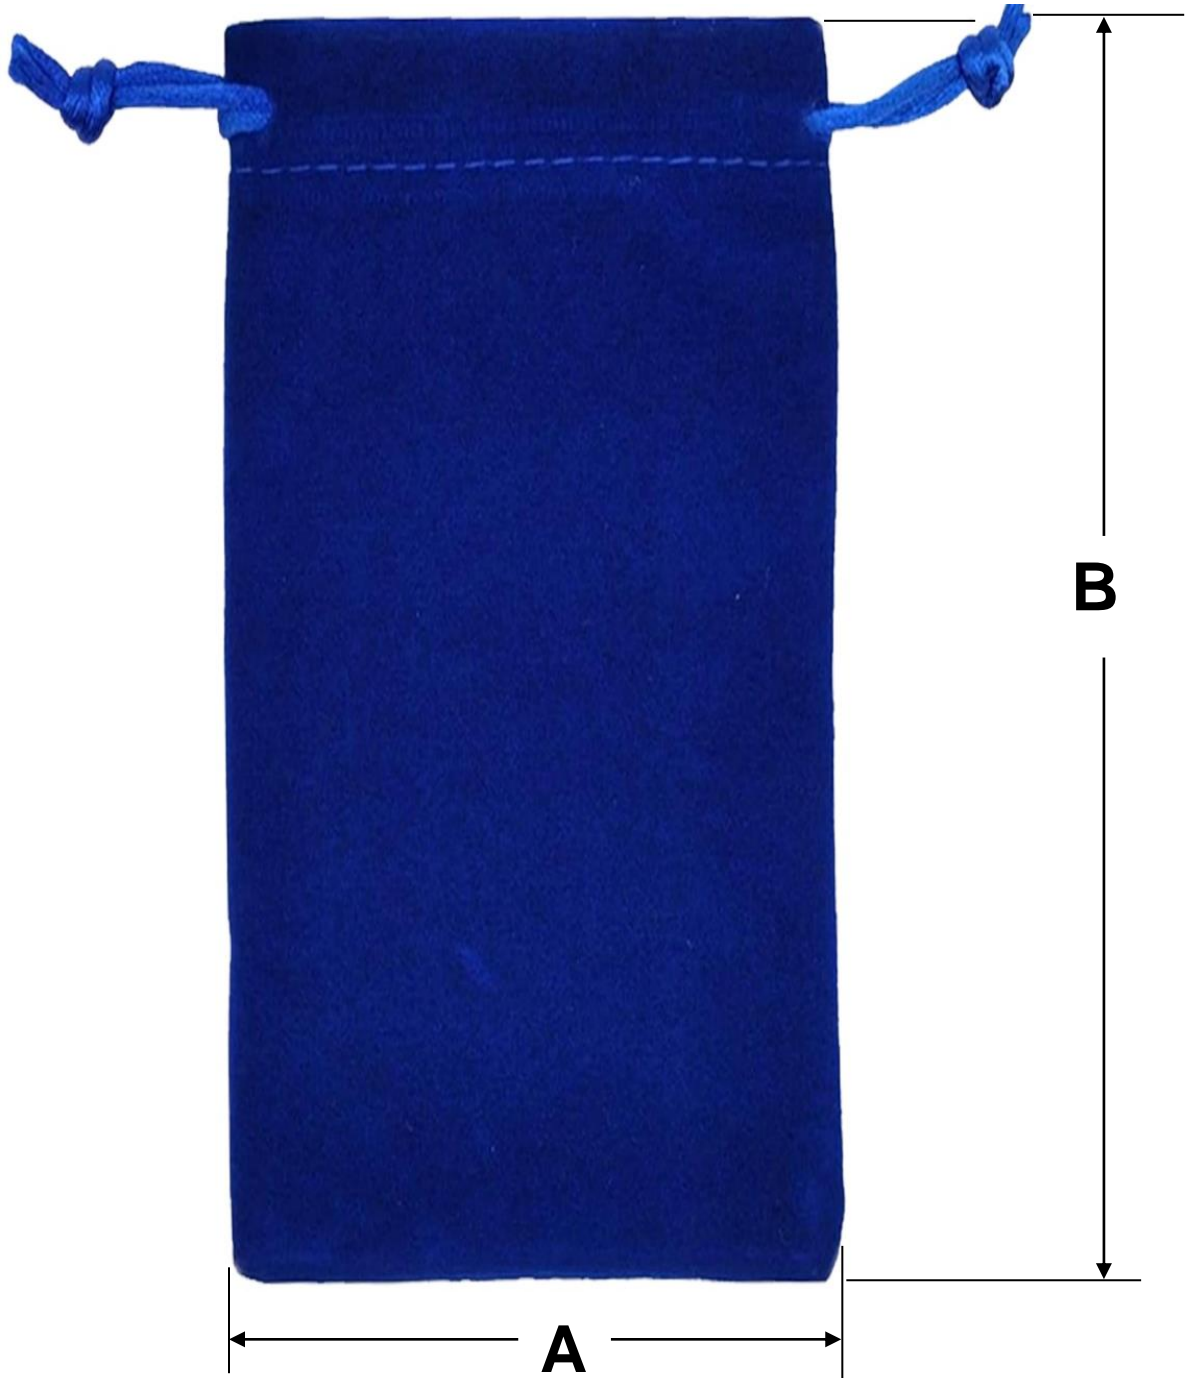

Dimensiones Específicas de las Bolsas de Terciopelo, LongPouchBlue en mm.

Clave	A	B
MXOGH-001 a MXOGH-009	150	350