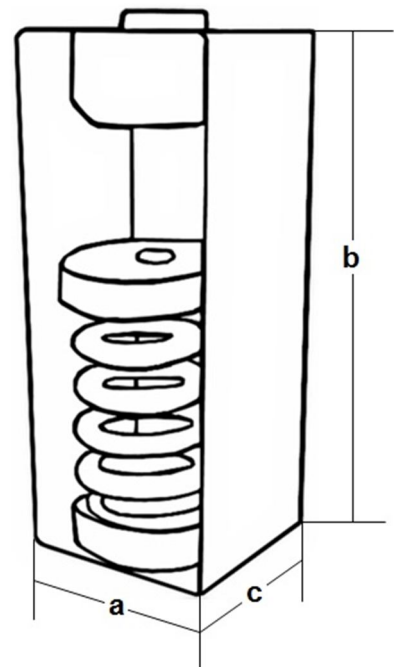

Dimensiones de los Colgantes de resorte con Bastidor y hule Antivibración, SkySpree

Clave	Color	Dimensiones (cm)				
		Base (a)	Altura (b)	Fondo (c)	Diámetro del tacón	Diámetro del resorte
MXPRE-001	Amarillo	8.10	19.8	6.40	1.90	3.01
MXPRE-002	Café	8.10	19.8	6.40	1.90	3.01
MXPRE-003	Negro	8.10	19.8	6.40	1.90	3.01
MXPRE-004	Negro	8.10	19.8	6.40	3.01	3.01
MXPRE-005	Azul	8.10	19.8	6.40	3.01	3.01
MXPRE-006	Rojo	8.10	19.8	6.40	3.01	3.01
MXPRE-007	Amarillo	8.10	19.8	6.40	3.01	3.01
MXPRE-008	Vino	8.10	19.8	6.40	3.01	3.01
MXPRE-009	Blanco	8.10	19.8	6.40	3.01	3.01
MXPRE-010	Naranja	8.10	19.8	6.40	3.01	3.01
MXPRE-011	Naranja	8.10	19.8	6.40	3.01	3.01
MXPRE-012	Café	8.10	19.8	6.40	3.01	3.01
MXPRE-013	Azul	8.10	19.8	6.40	3.01	3.01
MXPRE-014	Verde	8.10	19.8	6.40	3.01	3.01