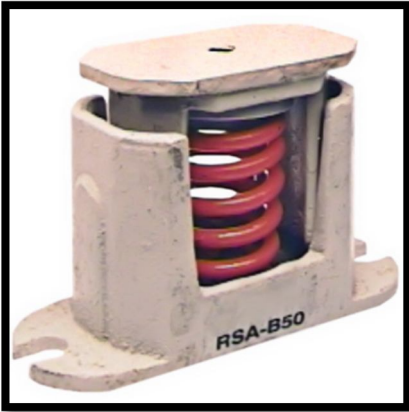

DoblexSprin

Galería de Imágenes de los Soportes de resorte Autocontenidos Antivibración, DoblexSprin

MXBLX-010