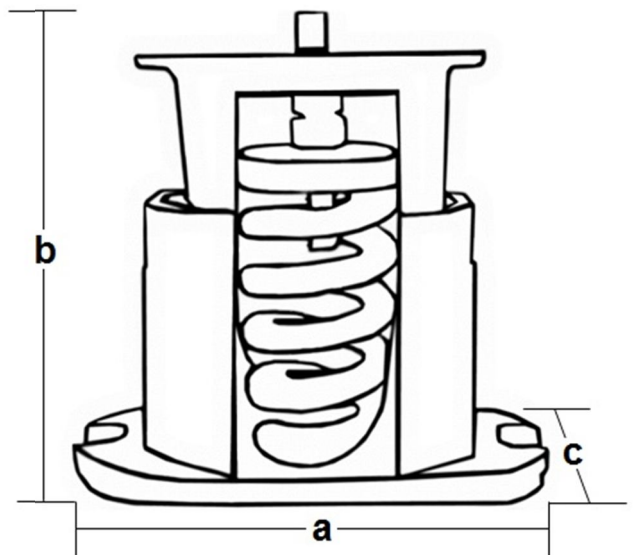

Dimensiones de los Soportes de resorte Autocontenidos Antivibración, DoblexSprin

Clave	Color	Dimensiones (cm)				Diámetro del resorte
		Base (a)	Altura (b)	Fondo (c)		
MXBLX-001	Amarillo	19.05	14.5	7.62	16.51	
MXBLX-002	Café	19.05	14.5	7.62	16.51	
MXBLX-003	Negro	19.05	14.5	7.62	16.51	
MXBLX-004	Negro	19.05	16.5	7.62	16.51	
MXBLX-005	Azul	19.05	14.5	7.62	16.51	
MXBLX-006	Rojo	19.05	14.5	7.62	16.51	
MXBLX-007	Amarillo	19.05	16.5	7.62	16.51	
MXBLX-008	Vino	19.05	16.5	7.62	16.51	
MXBLX-009	Blanco	19.05	16.5	7.62	16.51	
MXBLX-010	Naranja	19.05	14.5	7.62	16.51	
MXBLX-011	Naranja	19.05	16.5	7.62	16.51	
MXBLX-012	Café	19.05	16.5	7.62	16.51	
MXBLX-013	Azul	19.05	16.5	7.62	16.51	
MXBLX-014	Verde	19.05	16.5	7.62	16.51	
MXBLX-015	Plata	19.05	16.5	7.62	16.51