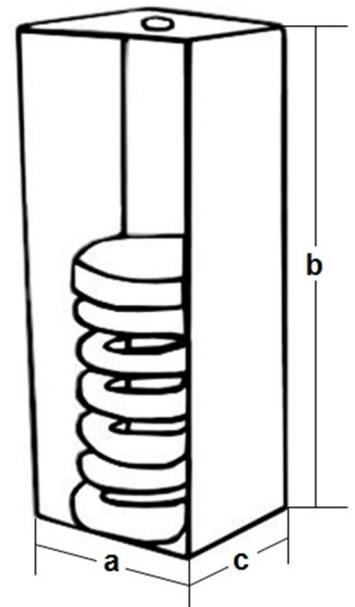

Características Técnicas Específicas de los Colgantes de resorte con Bastidor Antivibración, CubeSpree

Clave	Color	Carga kg	Deflexión cm	Peso kg		Dimensiones con empaque de plástico (cm)					
				kg	lb	Base		Altura		Fondo	
						cm	in	cm	in	cm	in
MXCUB-011	Naranja	102-263	3.05	1.78	3.9	8.10	3.1	19.80	7.7	6.40	2.5
MXCUB-012	Café	125-295	3.05	1.80	4.0	8.10	3.1	19.80	7.7	6.40	2.5
MXCUB-013	Azul	159-354	3.05	1.85	4.0	8.10	3.1	19.80	7.7	6.40	2.5
MXCUB-014	Verde	170-480	3.05	1.78	3.9	8.10	3.1	19.80	7.7	6.40	2.5

Dimensiones de los Colgantes de resorte con Bastidor Antivibración, CubeSpree

Clave	Color	Dimensiones (cm)				
		Base (a)	Altura (b)	Fondo (c)	Diámetro del agujero del bastidor	Diámetro del resorte
MXCUB-001	Amarillo	7.62	11.11	6.35	1.90	3.01
MXCUB-002	Café	7.62	11.11	6.35	1.90	3.01
MXCUB-003	Negro	7.62	11.11	6.35	1.90	3.01
MXCUB-004	Negro	8.10	19.80	6.40	1.90	3.01
MXCUB-005	Azul	7.62	11.11	6.35	1.90	3.01
MXCUB-006	Rojo	7.62	11.11	6.35	1.90	3.01
MXCUB-007	Amarillo	8.10	19.80	6.40	1.90	3.01
MXCUB-008	Vino	8.10	19.80	6.40	1.90	3.01
MXCUB-009	Blanco	8.10	19.80	6.40	1.90	3.01
MXCUB-010	Naranja	7.62	11.11	6.35	1.90	3.01
MXCUB-011	Naranja	8.10	19.80	6.40	1.90	3.01
MXCUB-012	Café	8.10	19.80	6.40	1.90	3.01
MXCUB-013	Azul	8.10	19.80	6.40	1.90	3.01
MXCUB-014	Verde	8.10	19.80	6.40	1.90	3.01