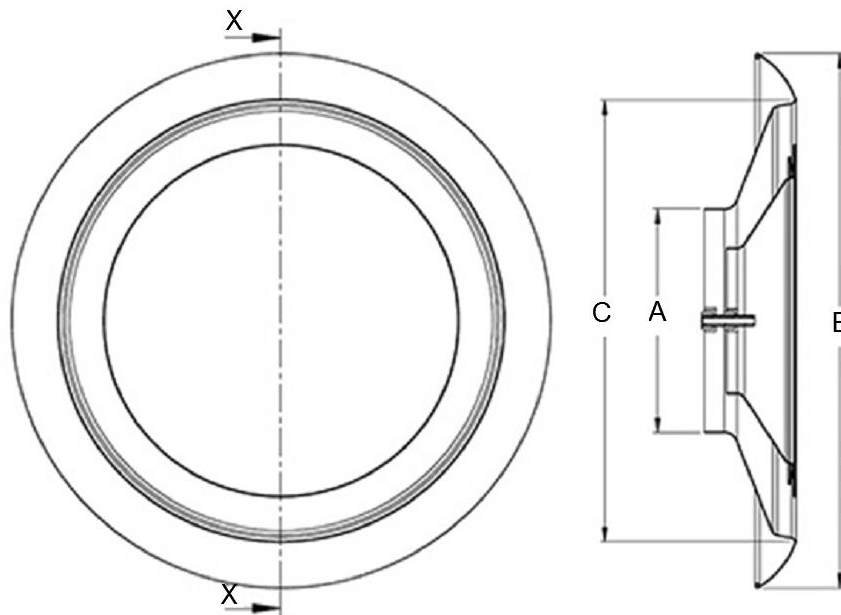

Clave	Ducto Ø plg	Color	A	B	C	Dimensiones en embase de cartón		
			plg	plg	plg	A	B	C
<b>MXBXE-001</b>	6	Aluminio	5-3/4	9	6-3/8	25	33	26.5
<b>MXBXE-002</b>	6	Blanco	5-3/4	9	6-3/8	25	33	26.5
<b>MXBXE-003</b>	6	Negro	5-3/4	9	6-3/8	25	33	26.5
<b>MXBXE-004</b>	8	Aluminio	7-3/4	11	8-3/8	30	38	31.5
<b>MXBXE-005</b>	8	Blanco	7-3/4	11	8-3/8	30	38	31.5
<b>MXBXE-006</b>	8	Negro	7-3/4	11	8-3/8	30	38	31.5
<b>MXBXE-007</b>	10	Aluminio	9-3/4	13	10-3/8	35	43	36.5
<b>MXBXE-008</b>	10	Blanco	9-3/4	13	10-3/8	35	43	36.5
<b>MXBXE-009</b>	10	Negro	9-3/4	13	10-3/8	35	43	36.5
<b>MXBXE-010</b>	12	Aluminio	11-3/4	15	12-3/8	40	48	41.5
<b>MXBXE-011</b>	12	Blanco	11-3/4	15	12-3/8	40	48	41.5
<b>MXBXE-012</b>	12	Negro	11-3/4	15	12-3/8	40	48	41.5
<b>MXBXE-013</b>	14	Aluminio	13-3/4	17	14-3/8	45	53	46.5
<b>MXBXE-014</b>	14	Blanco	13-3/4	17	14-3/8	45	53	46.5
<b>MXBXE-015</b>	14	Negro	13-3/4	17	14-3/8	45	53	46.5
<b>MXBXE-016</b>	16	Aluminio	15-3/4	19	16-3/8	50	58	51.5
<b>MXBXE-017</b>	16	Blanco	15-3/4	19	16-3/8	50	58	51.5
<b>MXBXE-018</b>	16	Negro	15-3/4	19	16-3/8	50	58	51.5

# EleganceBex

Dimensiones del Difusor de Aire Circular EleganceBex

Clave	Ducto Ø plg	Color	A	B	C
			plg	plg	plg
<b>MXBXE-001</b>	6	Aluminio	5-3/4	9	6-3/8
<b>MXBXE-002</b>	6	Blanco	5-3/4	9	6-3/8
<b>MXBXE-003</b>	6	Negro	5-3/4	9	6-3/8
<b>MXBXE-004</b>	8	Aluminio	7-3/4	11	8-3/8
<b>MXBXE-005</b>	8	Blanco	7-3/4	11	8-3/8
<b>MXBXE-006</b>	8	Negro	7-3/4	11	8-3/8
<b>MXBXE-007</b>	10	Aluminio	9-3/4	13	10-3/8
<b>MXBXE-008</b>	10	Blanco	9-3/4	13	10-3/8
<b>MXBXE-009</b>	10	Negro	9-3/4	13	10-3/8
<b>MXBXE-010</b>	12	Aluminio	11-3/4	15	12-3/8
<b>MXBXE-011</b>	12	Blanco	11-3/4	15	12-3/8
<b>MXBXE-012</b>	12	Negro	11-3/4	15	12-3/8
<b>MXBXE-013</b>	14	Aluminio	13-3/4	17	14-3/8
<b>MXBXE-014</b>	14	Blanco	13-3/4	17	14-3/8
<b>MXBXE-015</b>	14	Negro	13-3/4	17	14-3/8
<b>MXBXE-016</b>	16	Aluminio	15-3/4	19	16-3/8
<b>MXBXE-017</b>	16	Blanco	15-3/4	19	16-3/8
<b>MXBXE-018</b>	16	Negro	15-3/4	19	16-3/8