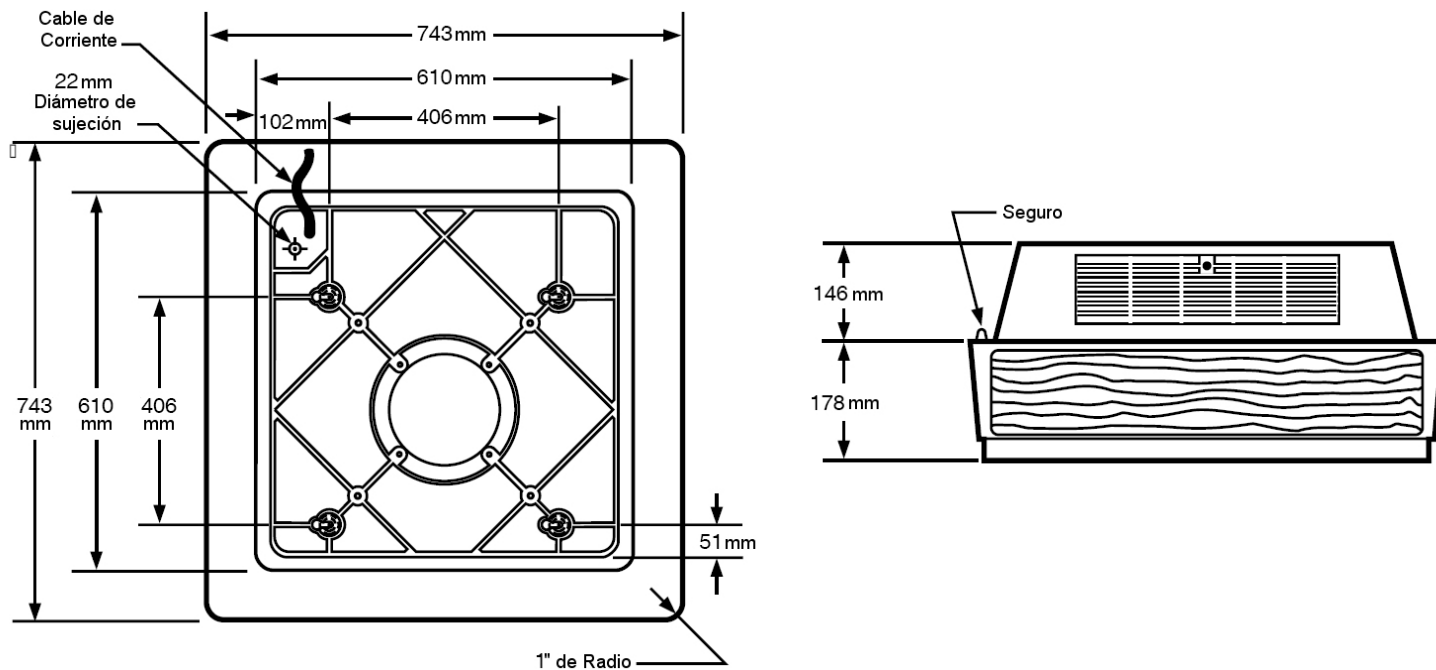

Dimensiones

Las dimensiones son las mismas para todos los modelos.