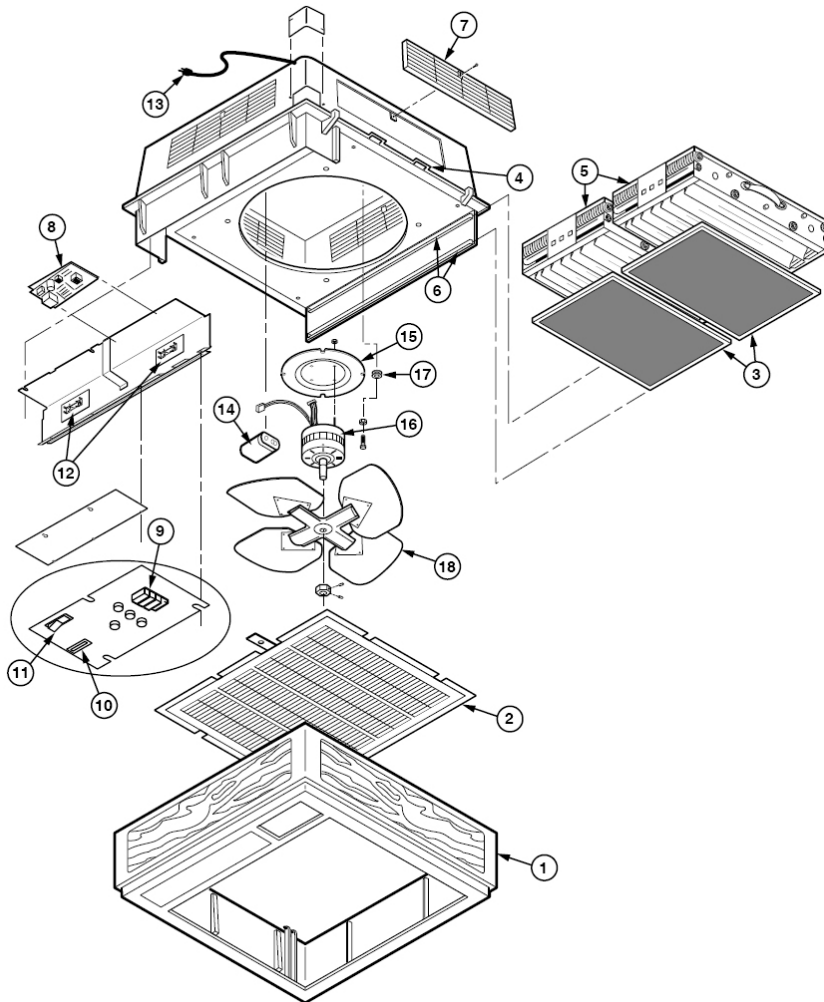

Dimensiones

Las dimensiones son las mismas para todos los modelos.

Galería

Copyright© desde 1996, VentDepot tiene todos los derechos reservados y se reserva el derecho de modificar esta ficha técnica sin previo aviso.

## Componentes del ElectroAirClean

- 1 Cubierta de ensamble con acabado en color Gris, y/o molduras de color madera con color negro
- 2 Rejilla de Entrada con acabado en color negro o gris
- 3 Prefiltro
- 4 Pestillo, acabado en color Gris, y/o molduras de color madera con color negro
- 5 Celdas de Uso Rudo
- 6 Rieles para el filtro y el prefiltro
- 7 Salidas de aire para los Lovers, acabado en color Gris, y/o molduras de color madera con color negro
- 8 Tablero de control de energía
- 9 Botones para el posicionamiento del switch
- 10 Seguro Interlock
- 11 Switch de desempeño
- 12 Tabla de contacto ensamblado
- 13 Cable de corriente
- 14 Capacitor del motor
- 15 Placa de montaje para el motor
- 16 Motor
- 17 Empaques de Goma (paquete de 4)
- 18 Aspas del Ventilador