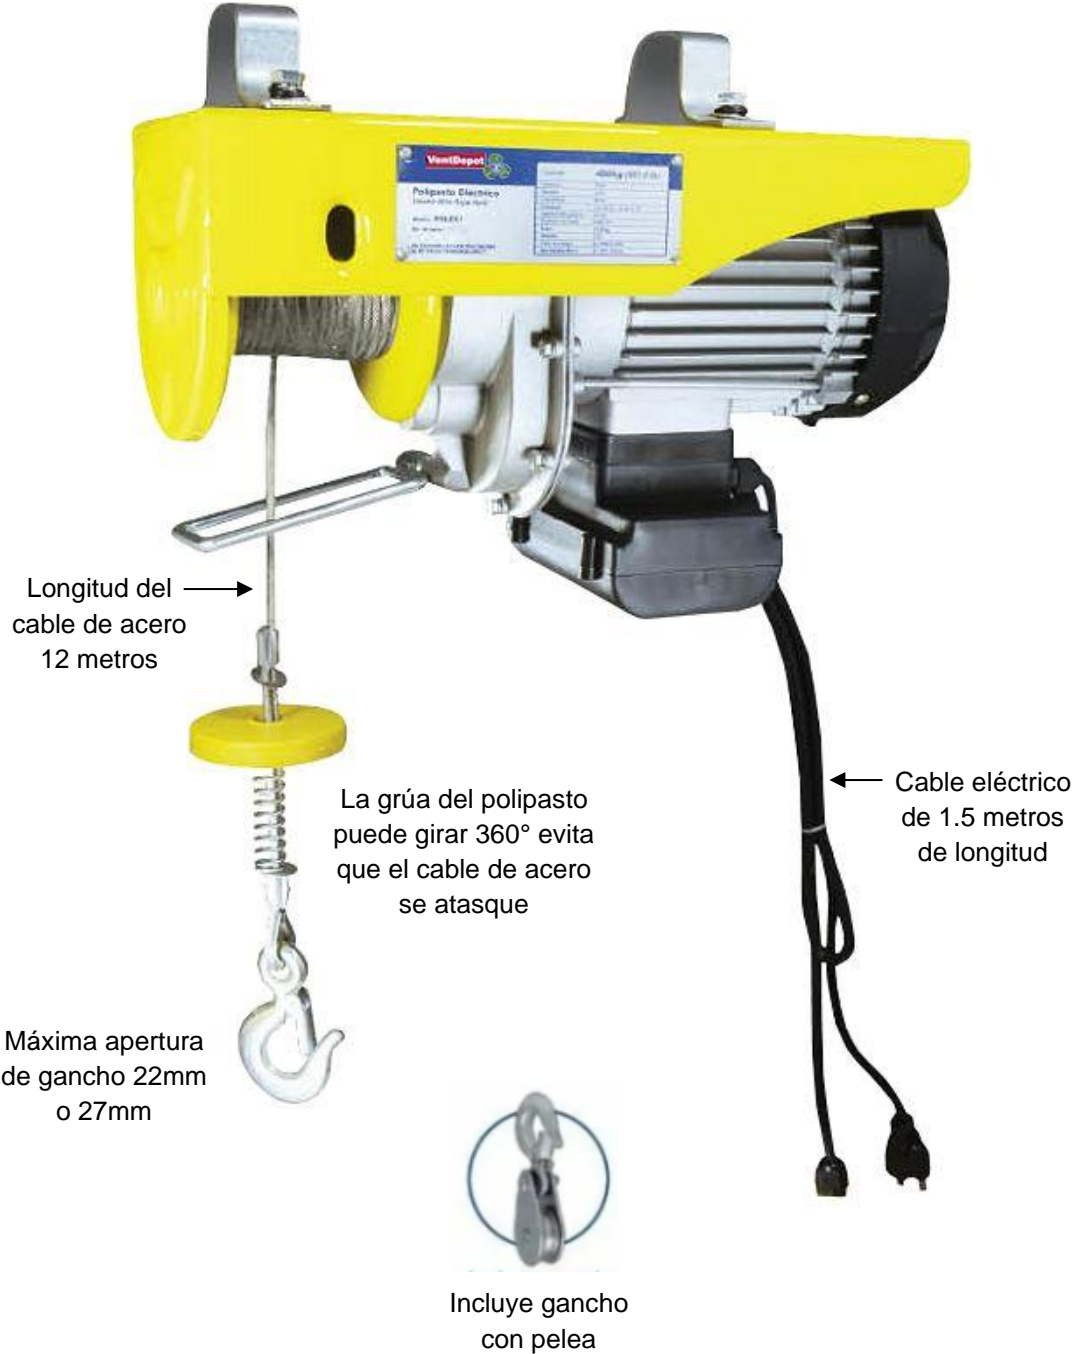

ElectricHoist

Galería de Imágenes del Polipasto Eléctrico Industrial, ElectricHoist

Versión de Corrección	Nombre del Autor	Descripción del Error	Descripción de Corrección	Vo.Bo. Supervisor.
V1	Arell Romero	Ficha Nueva	Ninguna	Antonio García