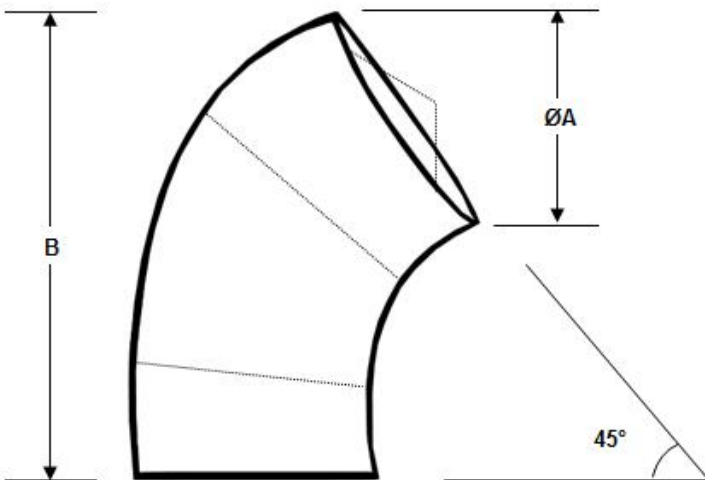

Dimensiones Montaje

Acoplar directamente al Ducto Textil Correspondiente.
Ensamblado fácil con cierres.
VentDepot, monta, instala o da mantenimiento a cualquiera de nuestros equipos, de forma rápida, segura y conforme a las normas industriales.
Suministro y servicio a toda la República Mexicana.