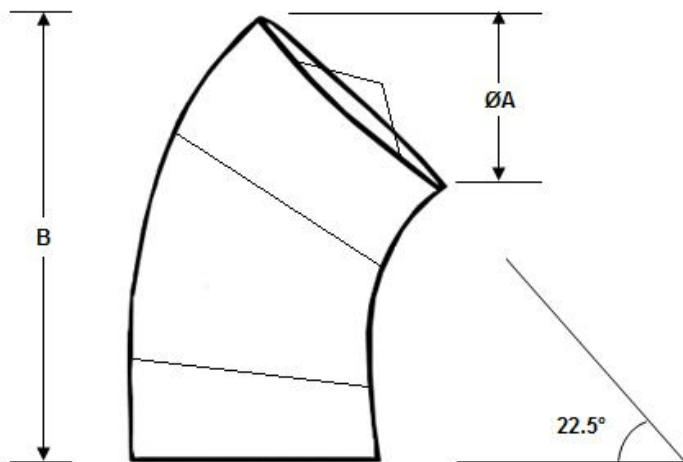

Dimensiones Montaje

Acoplar directamente al Ducto Textil Correspondiente.
Ensamblado fácil con cierres.
VentDepot, monta, instala o da mantenimiento a cualquiera de nuestros equipos, de forma rápida, segura y conforme a alas normas industriales.
Suministro y servicio a toda la República Mexicana.