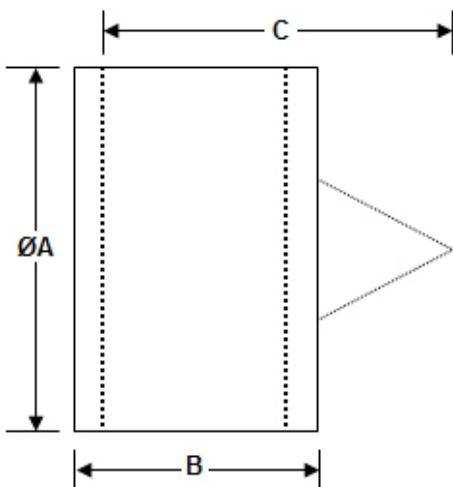

TextiFlow

Características Específicas Técnicas de los Cuellos Textiles, TextiFlow												
Clave	ØA		B		C		Color	Caudal		Peso	Dimensiones con Empaque	
	mm	pulg	mm	pulg	mm	pulg		CFM	m³/h	kg		
MXTXF-379	1727	68	940	37	991	39	Rojo	54000	91800	0.41	805x805x10	
MXTXF-380	1727	68	940	37	991	39	Naranja	54000	91800	0.41	805x805x10	
MXTXF-381	1727	68	940	37	991	39	Amarillo	54000	91800	0.41	805x805x10	
MXTXF-382	1727	68	940	37	991	39	Rosa	54000	91800	0.41	805x805x10	
MXTXF-383	1727	68	940	37	991	39	Morado	54000	91800	0.41	805x805x10	
MXTXF-384	1727	68	940	37	991	39	Café	54000	91800	0.41	805x805x10	
MXTXF-385	1778	70	965	38	1016	40	Blanco	57000	96900	0.42	900x900x10	
MXTXF-386	1778	70	965	38	1016	40	Gris	57000	96900	0.42	900x900x10	
MXTXF-387	1778	70	965	38	1016	40	Negro	57000	96900	0.42	900x900x10	
MXTXF-388	1778	70	965	38	1016	40	Azul Cielo	57000	96900	0.42	900x900x10	
MXTXF-389	1778	70	965	38	1016	40	Azul Rey	57000	96900	0.42	900x900x10	
MXTXF-390	1778	70	965	38	1016	40	Verde	57000	96900	0.42	900x900x10	
MXTXF-391	1778	70	965	38	1016	40	Rojo	57000	96900	0.42	900x900x10	
MXTXF-392	1778	70	965	38	1016	40	Naranja	57000	96900	0.42	900x900x10	
MXTXF-393	1778	70	965	38	1016	40	Amarillo	57000	96900	0.42	900x900x10	
MXTXF-394	1778	70	965	38	1016	40	Rosa	57000	96900	0.42	900x900x10	
MXTXF-395	1778	70	965	38	1016	40	Morado	57000	96900	0.42	900x900x10	
MXTXF-396	1778	70	965	38	1016	40	Café	57000	96900	0.42	900x900x10	

Dimensiones	Montaje

Acoplar directamente al Ducto Textil Correspondiente.
Ensamblado fácil con cierres.
VentDepot, monta, instala o da mantenimiento a cualquiera de nuestros equipos, de forma rápida, segura y conforme a las normas industriales.
Suministro y servicio a toda la República Mexicana.