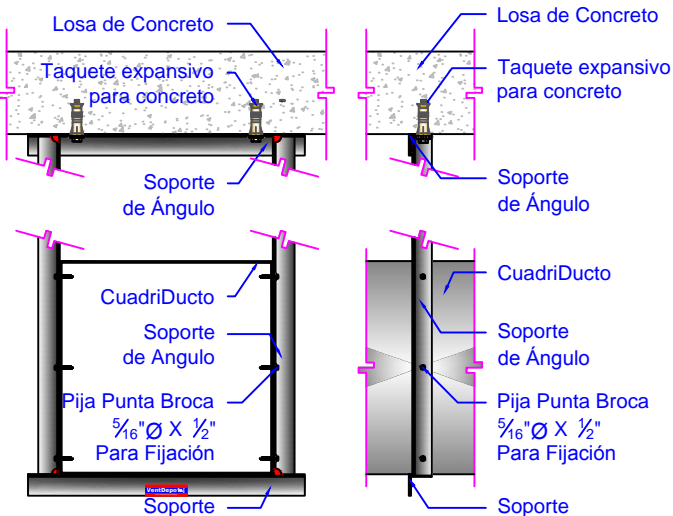

3 Soporte a Techo

Suspensión contra sismos

Colocación cada 5 metros