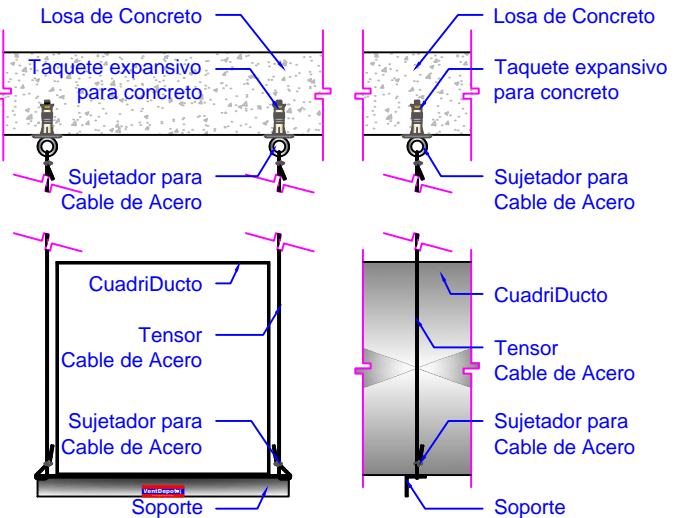

### 1 Soporte a Techo

#### Varilla Roscada

Colocación cada 1.5 a 2 metros

### 2 Soporte a Techo

#### Cable y Ángulo

Colocación cada 1.5 a 2 metros