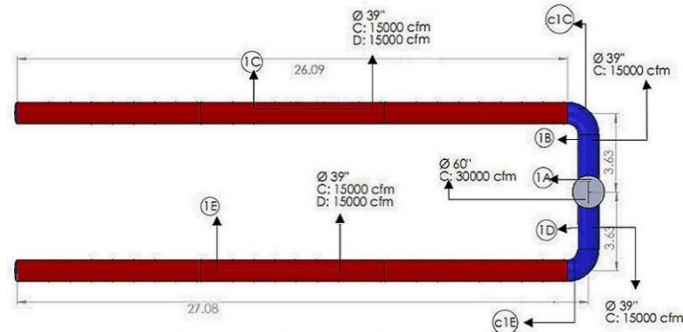

Galería de Imágenes de AirRegularTee

AirRegularTee

| Componentes del Sistema del Ducto Textil | | |
|------------------------------------------|----------|------------------------------------------------------------------------------------------------------------------------------------------------------------------------------------------------------------------------------------------------------------------------------------------------------|
| Clave | Cantidad | Concepto |
| 1A | 1 | Ducto textil, sección circular, hecho a base de poliéster Aero Flex 10oz color blanco, retardante al fuego certificado por UL y tratamiento antibacterial, de 60 pulg de diámetro y 2.16m de longitud, para un caudal de 30000cfm, seccionado con cremallera. |
| 1B,1D | 2 | Ducto textil, sección circular, lavable hecho a base poliéster color blanco, retardante ala fuego certificado por UL y tratamiento antibacterial de 39 Pulg de diámetro y 1.88m de longitud, sujeción de 9:00 y 3:00, para el caudal de 15000cfm, seccionado con cremallera. |
| c1C, c1E | 2 | Codo textil, sección circular, hecho a base de poliéster, color blanco, retardante al fuego certificado por UL y tratamiento antibacterial, con 39 pulg de diámetro para un caudal de 15000cfm, seccionado con cremallera. |
| 1C,1E | 2 | Ducto textil, sección circular, 100% lavable hecho a base de poliéster color blanco retardante al fuego certificado UL y tratamiento antibacterial, 39 pulg de diámetro y 26 m de longitud, sujeción de 9:00 y 3:00, difusión de 4:00 y 8:00, para un caudal de 15000cfm, seccionado con cremallera. |

Vista de Planta

Vista Lateral

Vista Isométrica