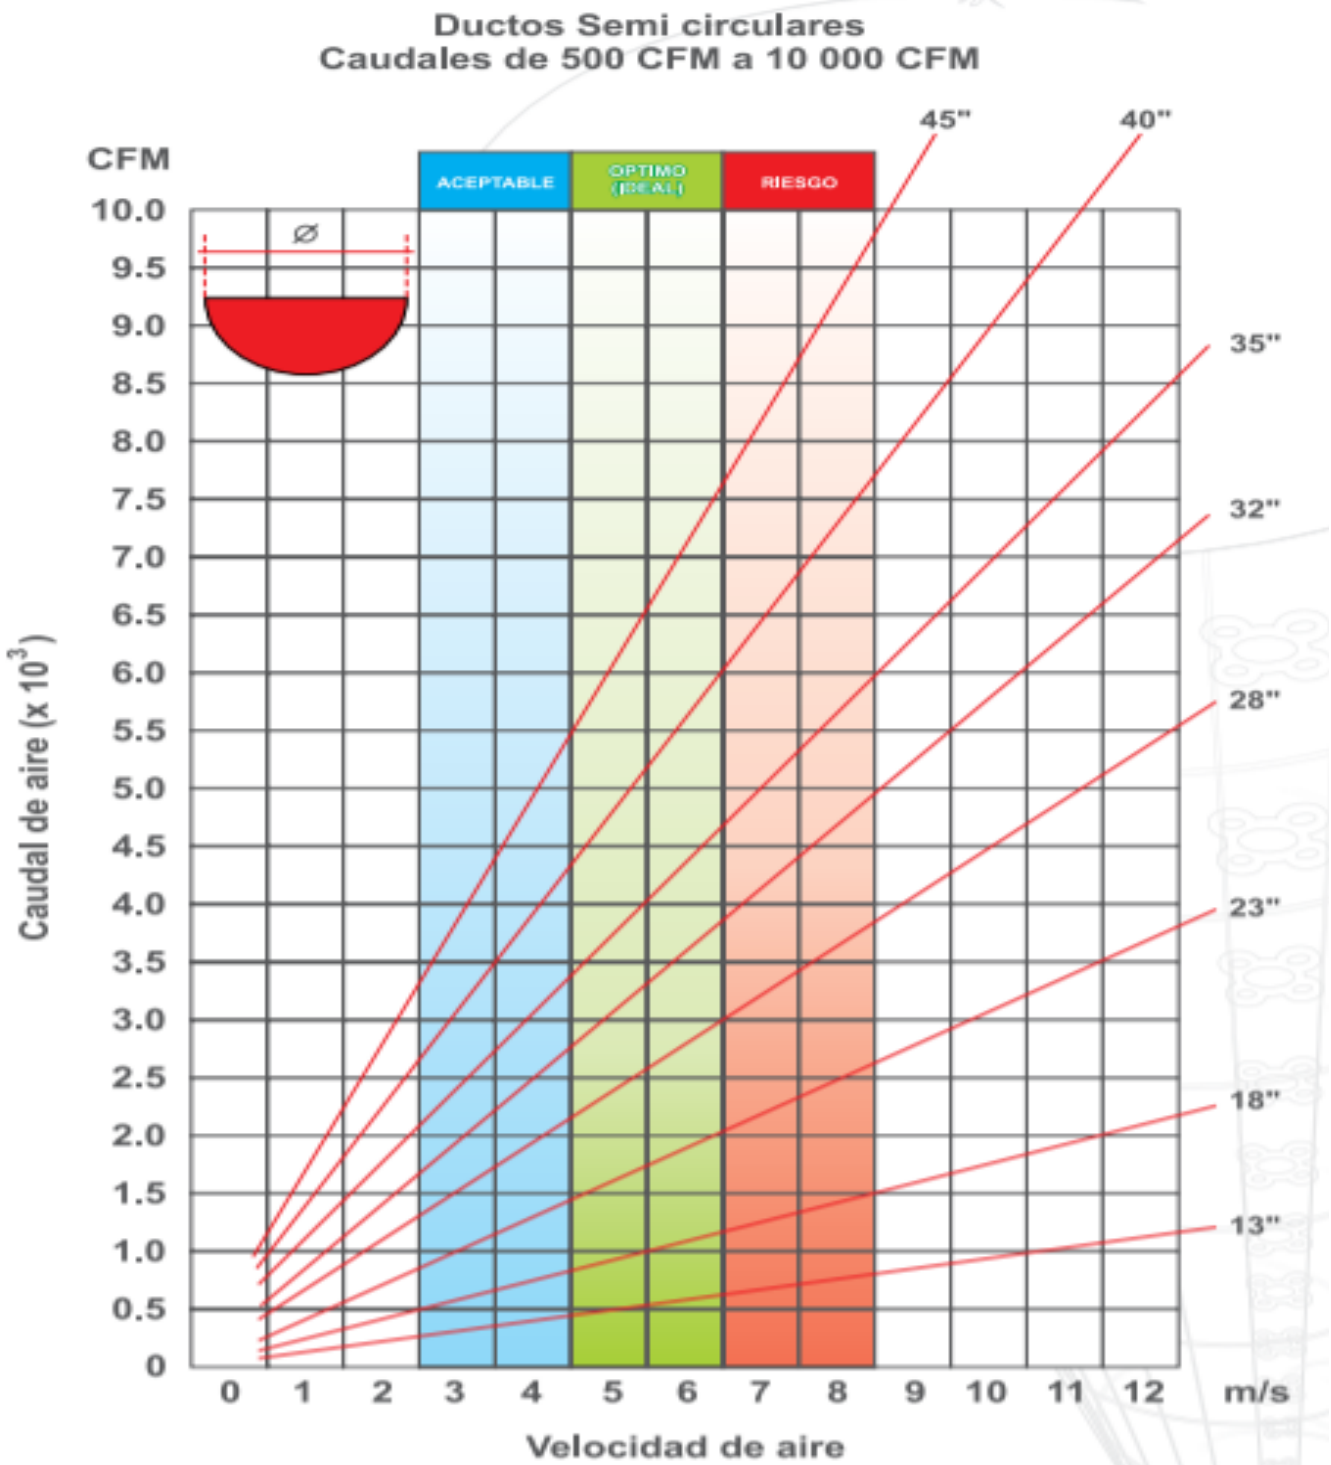

Inflado y Desinflado del Ducto Circular.

Sujeción con cable de 12

Sujeción con cable 9 y 3

Sujeción con riel 9 y 3

Gráfica para determinar Cálculos de velocidad y Diámetro

Gráfica para determinar Cálculos de velocidad y Diámetro

Ductos Circulares
Caudales de 10 000 CFM a 44 000 CFM

Gráfica para determinar Cálculos de velocidad y Diámetro

Gráfica para determinar Cálculos de velocidad y Diámetro

AirRegularSealed

Galería de fotos del Ducto Textil