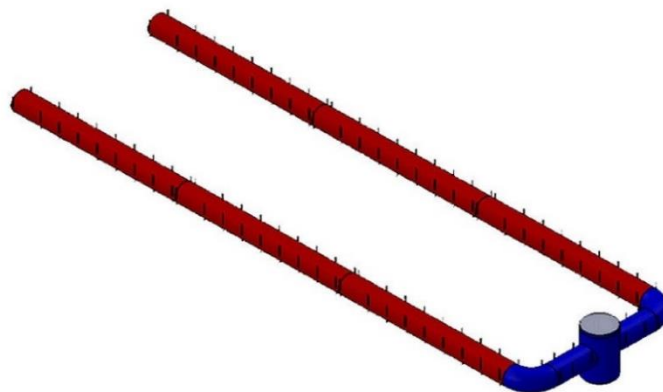

Vista Isométrica