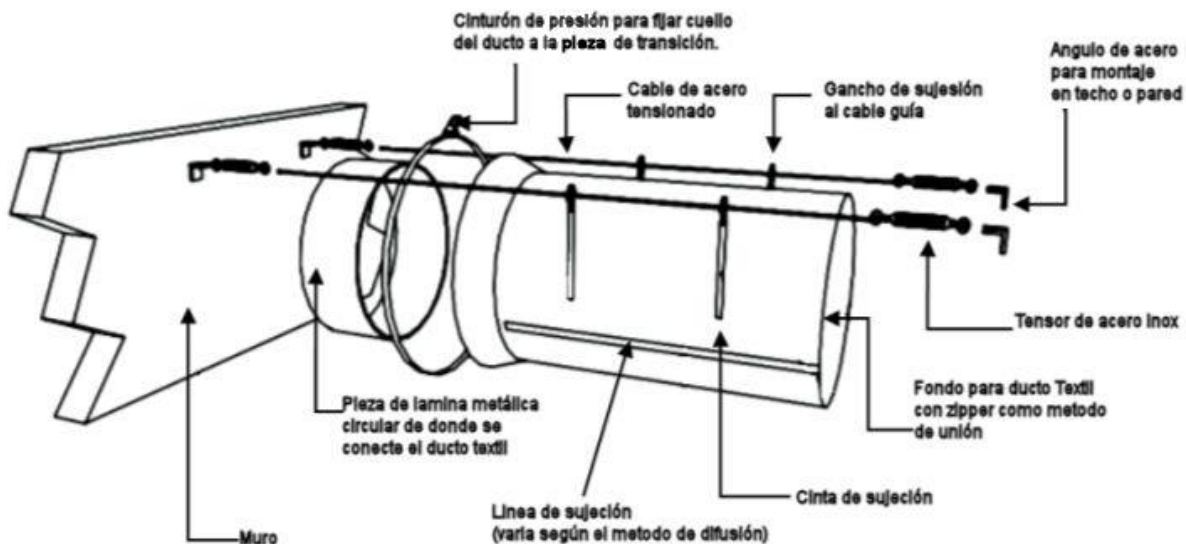

Características Técnicas.