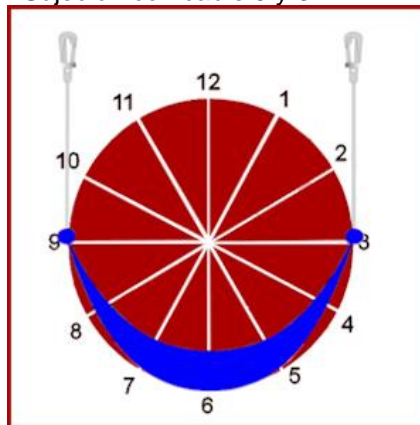

Sujeción con cable 9 y 3