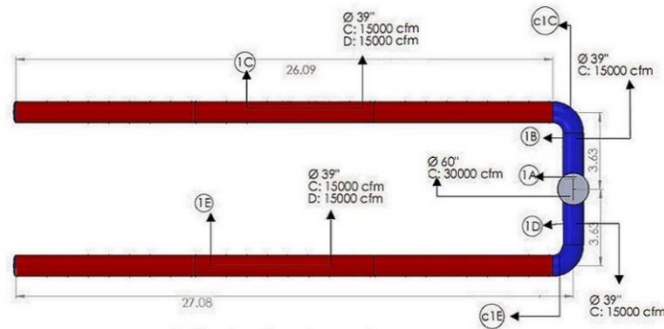

AirRegularSealed

Componentes del Sistema del Ducto Textil		
Clave	Cantidad	Concepto
1A	1	Ducto textil, sección circular, hecho a base de poliéster Aero Flex 10oz color blanco, retardante al fuego certificado por UL y tratamiento antibacterial, de 60 pulg de diámetro y 2.16m de longitud, para un caudal de 30000cfm, seccionado con cremallera.
1B,1D	2	Ducto textil, sección circular, lavable hecho a base poliéster color blanco, retardante al fuego certificado por UL y tratamiento antibacterial de 39 pulg de diámetro y 1.88m de longitud, sujeción de 9:00 y 3:00, para el caudal de 15000cfm, seccionado con cremallera.
c1C, c1E	2	Codo textil, sección circular, hecho a base de poliéster, color blanco, retardante al fuego certificado por UL y tratamiento antibacterial, con 39 pulg de diámetro para un caudal de 15000cfm, seccionado con cremallera.
1C,1E	2	Ducto textil, sección circular, 100% lavable hecho a base de poliéster color blanco retardante al fuego certificado UL y tratamiento antibacterial, 39 pulg de diámetro y 26 m de longitud, sujeción de 9:00 y 3:00, difusión de 4:00 y 8:00, para un caudal de 15000cfm, seccionado con cremallera.

Vista de Planta