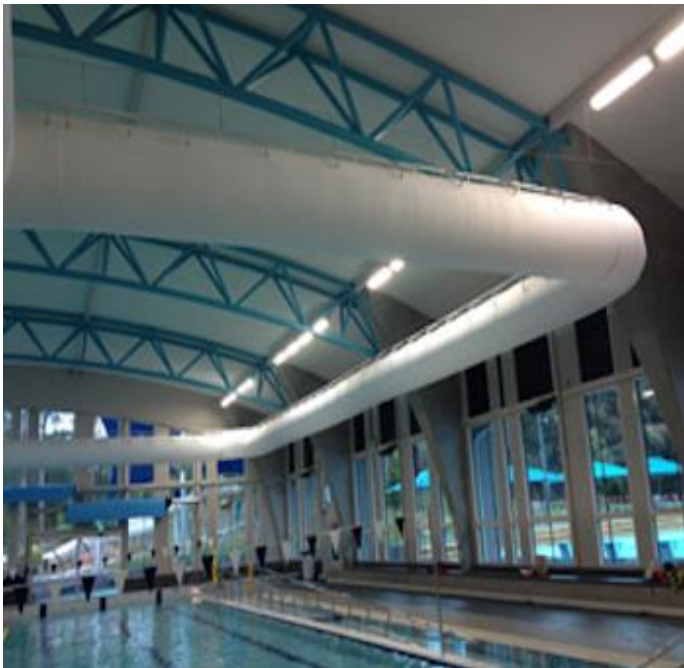

Galería de Fotos de Codos Textiles