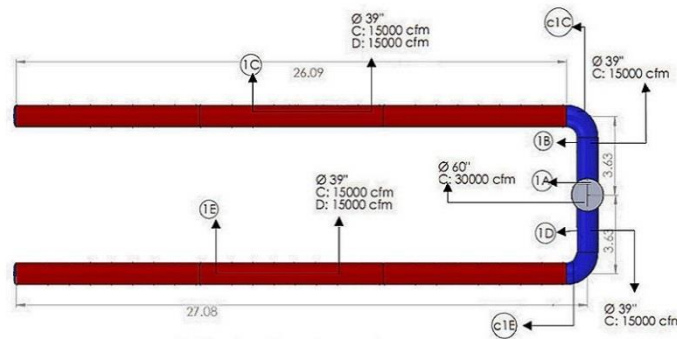

Galería de Fotos de Codos Textiles

AirRegularElbow 90

Galería de Fotos de Codos Textiles

AirRegularElbow 90

Componentes del Sistema del Ducto Textil		
Clave	Cantidad	Concepto
1A	1	Ducto textil, sección circular, hecho a base de poliéster Aero Flex 10oz color blanco, retardante al fuego certificado por UL y tratamiento antibacterial, de 60 pulg de diámetro y 2.16m de longitud, para un caudal de 30000cfm, seccionado con cremallera.
1B,1D	2	Ducto textil, sección circular, lavable hecho a base poliéster color blanco, retardante ala fuego certificado por UL y tratamiento antibacterial de 39 Pulg de diámetro y 1.88m de longitud, sujeción de 9:00 y 3:00, para el caudal de 15000cfm, seccionado con cremallera.
c1C, c1E	2	Codo textil, sección circular, hecho a base de poliéster, color blanco, retardante al fuego certificado por UL y tratamiento antibacterial, con 39 pulg de diámetro para un caudal de 15000cfm, seccionado con cremallera.
1C,1E	2	Ducto textil, sección circular, 100% lavable hecho a base de poliéster color blanco retardante al fuego certificado UL y tratamiento antibacterial, 39 pulg de diámetro y 26 m de longitud, sujeción de 9:00 y 3:00, difusión de 4:00 y 8:00, para un caudal de 15000cfm, seccionado con cremallera.

Vista de Planta

Vista Lateral

Vista Isométrica