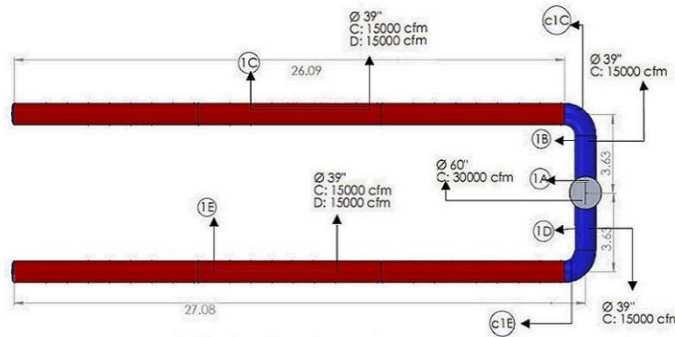

AirRegularElbow 60

Componentes del Sistema del Ducto Textil		
Clave	Cantidad	Concepto
1A	1	Ducto textil, sección circular, hecho a base de poliéster Aero Flex 10oz color blanco, retardante al fuego certificado por UL y tratamiento antibacterial, de 60 pulg de diámetro y 2.16m de longitud, para un caudal de 30000cfm, seccionado con cremallera.
1B,1D	2	Ducto textil, sección circular, lavable hecho a base poliéster color blanco, retardante ala fuego certificado por UL y tratamiento antibacterial de 39 Pulg de diámetro y 1.88m de longitud, sujeción de 9:00 y 3:00, para el caudal de 15000cfm, seccionado con cremallera.
c1C, c1E	2	Codo textil, sección circular, hecho a base de poliéster, color blanco, retardante al fuego certificado por UL y tratamiento antibacterial, con 39 pulg de diámetro para un caudal de 15000cfm, seccionado con cremallera.
1C,1E	2	Ducto textil, sección circular, 100% lavable hecho a base de poliéster color blanco retardante al fuego certificado UL y tratamiento antibacterial, 39 pulg de diámetro y 26 m de longitud, sujeción de 9:00 y 3:00, difusión de 4:00 y 8:00, para un caudal de 15000cfm, seccionado con cremallera.

Vista de Planta