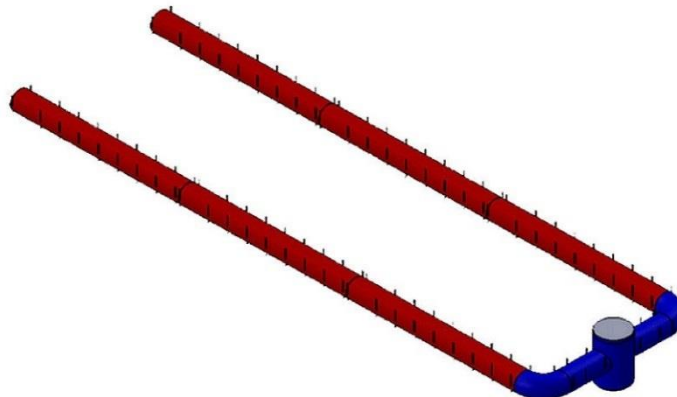

Vista Isométrica