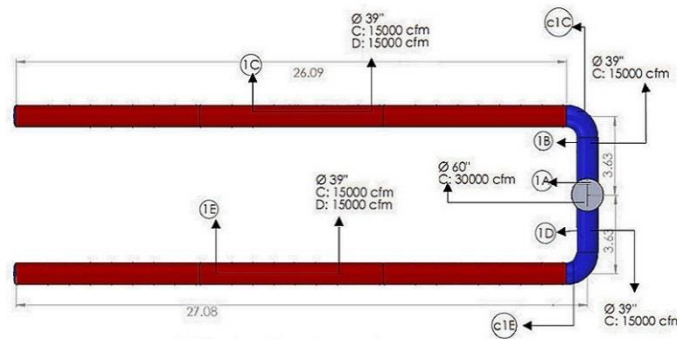

AirRegularElbowCroos

Componentes del Sistema del Ducto Textil		
Clave	Cantidad	Concepto
1A	1	Ducto textil, sección circular, hecho a base de poliéster Aero Flex 10oz color blanco, retardante al fuego certificado por UL y tratamiento antibacterial, de 60 pulg de diámetro y 2.16m de longitud, para un caudal de 30000cfm, seccionado con cremallera.
1B,1D	2	Ducto textil, sección circular, lavable hecho a base poliéster color blanco, retardante ala fuego certificado por UL y tratamiento antibacterial de 39 Pulg de diámetro y 1.88m de longitud, sujeción de 9:00 y 3:00, para el caudal de 15000cfm, seccionado con cremallera.
c1C, c1E	2	Codo textil, sección circular, hecho a base de poliéster, color blanco, retardante al fuego certificado por UL y tratamiento antibacterial, con 39 pulg de diámetro para un caudal de 15000cfm, seccionado con cremallera.
1C,1E	2	Ducto textil, sección circular, 100% lavable hecho a base de poliéster color blanco retardante al fuego certificado UL y tratamiento antibacterial, 39 pulg de diámetro y 26 m de longitud, sujeción de 9:00 y 3:00, difusión de 4:00 y 8:00, para un caudal de 15000cfm, seccionado con cremallera.

Vista de Planta