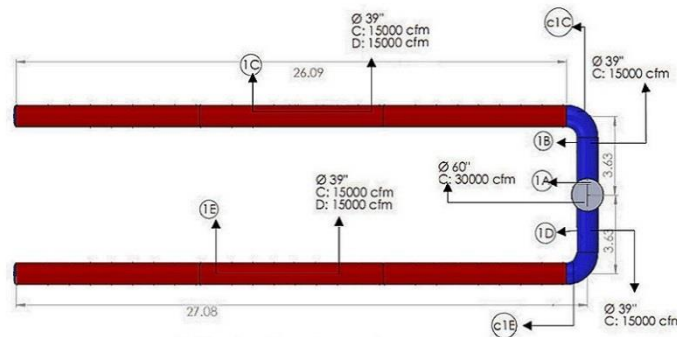

AirRegularElbow 45

Componentes del Sistema del Ducto Textil		
Clave	Cantidad	Concepto
1A	1	Ducto textil, sección circular, hecho a base de poliéster Aero Flex 10oz color blanco, retardante al fuego certificado por UL y tratamiento antibacterial, de 60 pulg de diámetro y 2.16m de longitud, para un caudal de 30000cfm, seccionado con cremallera.
1B,1D	2	Ducto textil, sección circular, lavable hecho a base poliéster color blanco, retardante ala fuego certificado por UL y tratamiento antibacterial de 39 Pulg de diámetro y 1.88m de longitud, sujeción de 9:00 y 3:00, para el caudal de 15000cfm, seccionado con cremallera.
c1C, c1E	2	Codo textil, sección circular, hecho a base de poliéster, color blanco, retardante al fuego certificado por UL y tratamiento antibacterial, con 39 pulg de diámetro para un caudal de 15000cfm, seccionado con cremallera.
1C,1E	2	Ducto textil, sección circular, 100% lavable hecho a base de poliéster color blanco retardante al fuego certificado UL y tratamiento antibacterial, 39 pulg de diámetro y 26 m de longitud, sujeción de 9:00 y 3:00, difusión de 4:00 y 8:00, para un caudal de 15000cfm, seccionado con cremallera.

Vista de Planta