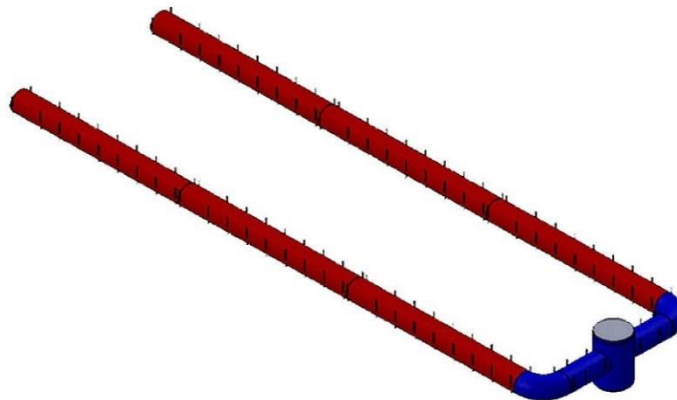

Vista Isométrica