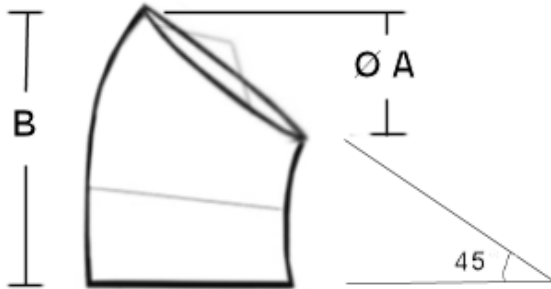

AirRegularElbow 45

Dimensiones