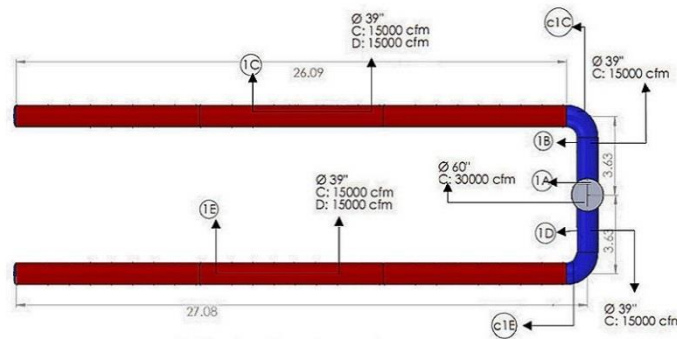

AirRegularBelt

Componentes del Sistema del Ducto Textil		
Clave	Cantidad	Concepto
1A	1	Ducto textil, sección circular, hecho a base de poliéster Aero Flex 10oz color blanco, retardante al fuego certificado por UL y tratamiento antibacterial, de 60 pulg de diámetro y 2.16m de longitud, para un caudal de 30000cfm, seccionado con cremallera.
1B,1D	2	Ducto textil, sección circular, lavable hecho a base poliéster color blanco, retardante ala fuego certificado por UL y tratamiento antibacterial de 39 Pulg de diámetro y 1.88m de longitud, sujeción de 9:00 y 3:00, para el caudal de 15000cfm, seccionado con cremallera.
c1C, c1E	2	Codo textil, sección circular, hecho a base de poliéster, color blanco, retardante al fuego certificado por UL y tratamiento antibacterial, con 39 pulg de diámetro para un caudal de 15000cfm, seccionado con cremallera.
1C,1E	2	Ducto textil, sección circular, 100% lavable hecho a base de poliéster color blanco retardante al fuego certificado UL y tratamiento antibacterial, 39 pulg de diámetro y 26 m de longitud, sujeción de 9:00 y 3:00, difusión de 4:00 y 8:00, para un caudal de 15000cfm, seccionado con cremallera.

Vista de Planta