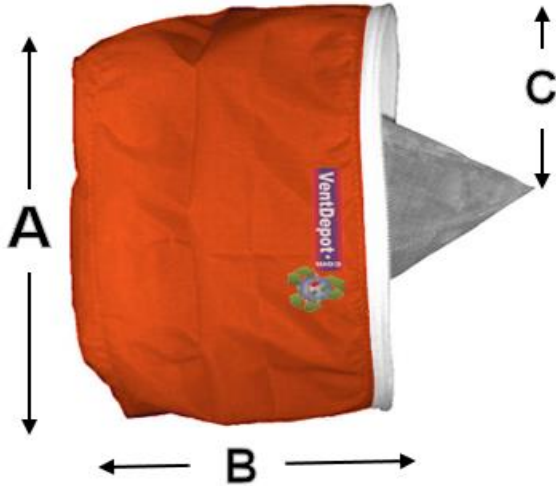

AirRegularBelt

Dimensiones

Montaje