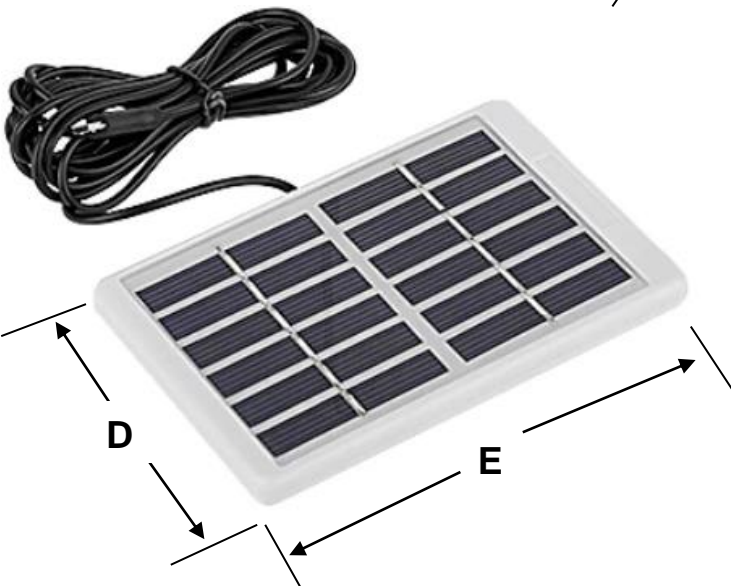

Dimensiones Específicas del Dispositivo de Riego por Goteo, DripSys en mm.

Clave	A	B	C	D	E	F	G	H
MXDYP-001/003	122	50	88	83	30	104	52	35