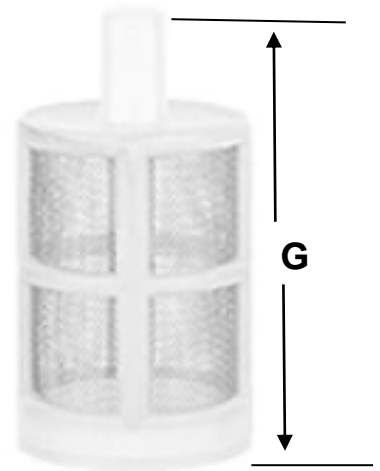

Dimensiones Específicas del Dispositivo de Riego por Goteo, DripSys en mm.

Clave	A	B	C	D	E	F	G	H
MXDYP-001/003	122	50	88	83	30	104	52	35