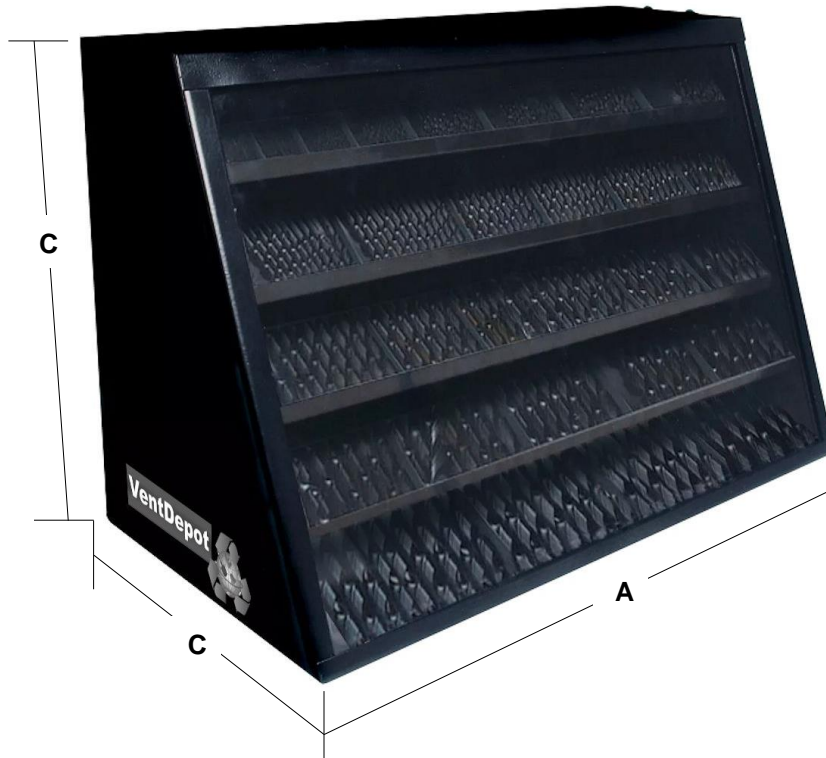

DrillBits

Clave	A	B	C
MXDBR-001	412	446	228

Versión de Corrección	Nombre del Autor	Descripción del Error	Descripción de Corrección	Vo.Bo. Supervisor.
V1	Arell Romero	Ficha Nueva	Ninguna	Antonio García