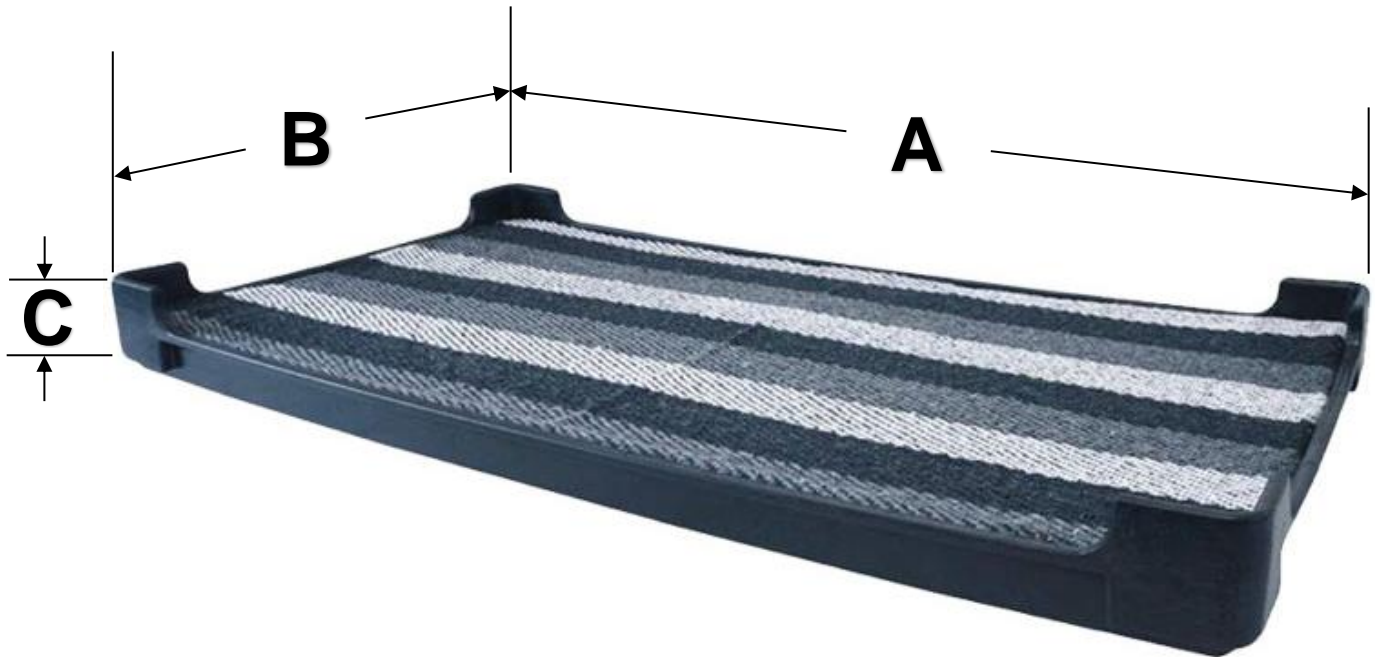

SanitRug

Clave	A	B	C
MXRUG-001	780	410	70