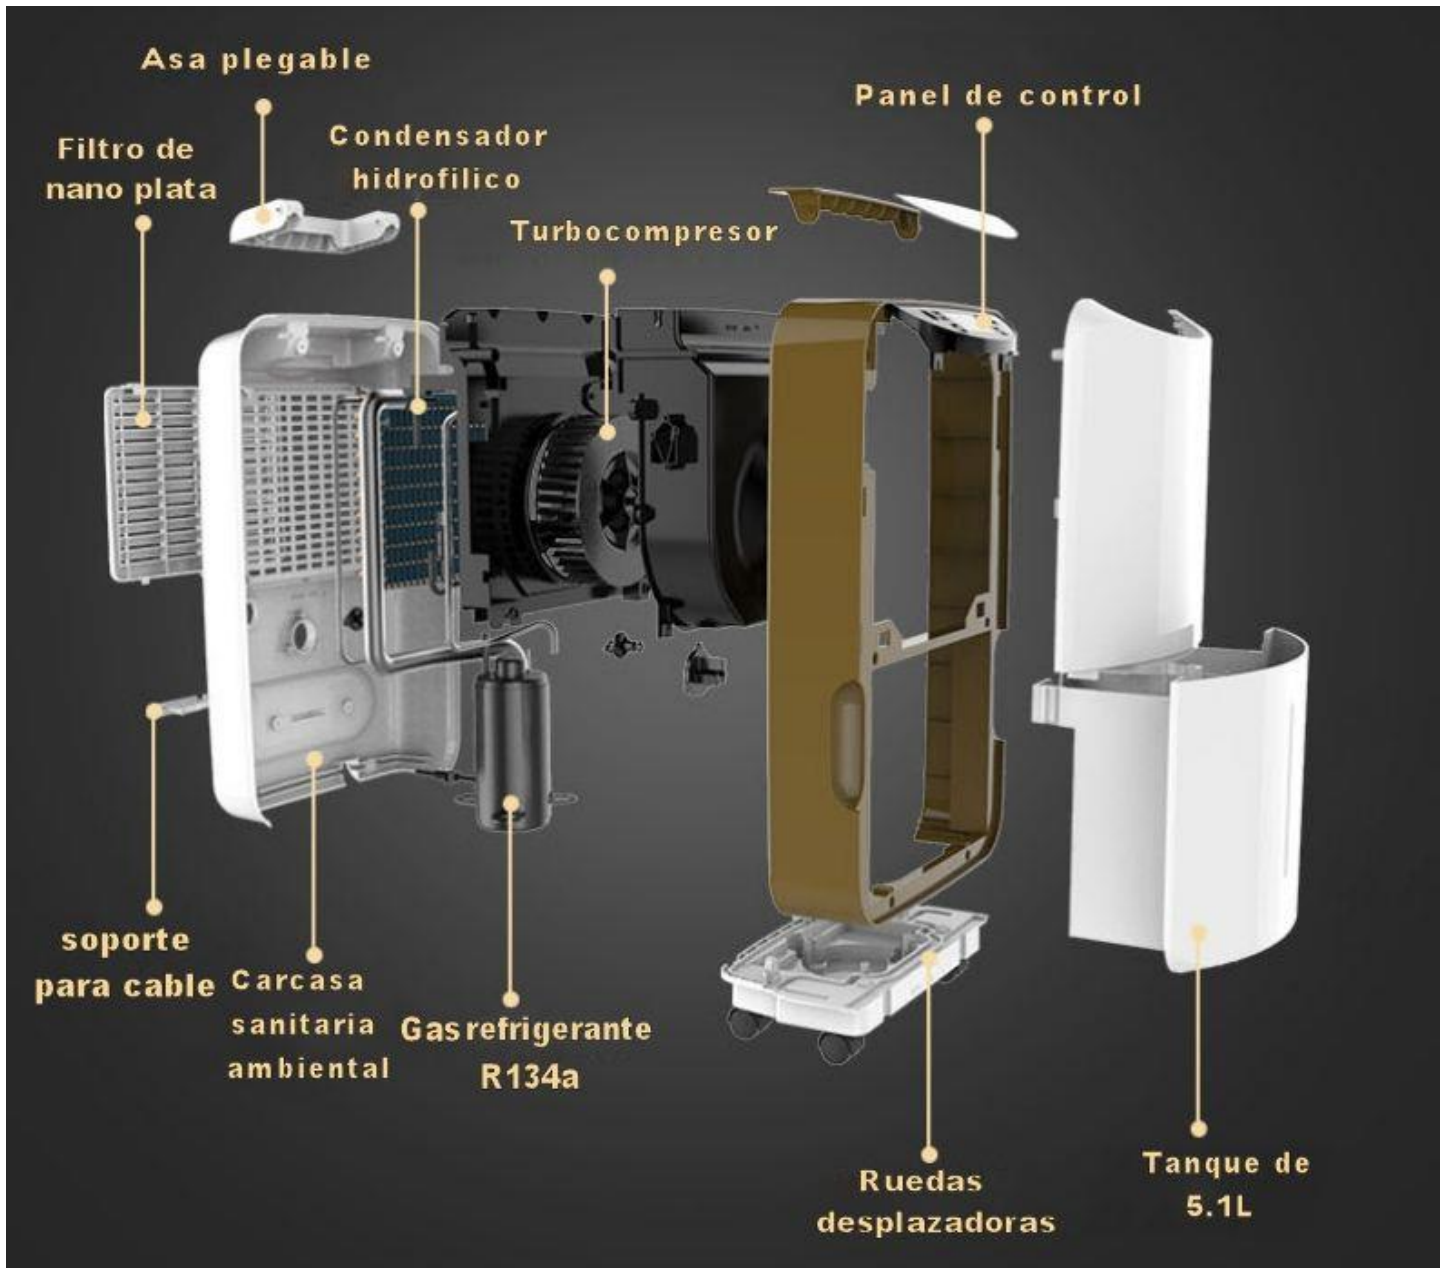

HomeDry

Dimensiones específicas del Deshumidificador, HomeDry

Clave	A	B	C
	cm	cm	cm
MXHDY-001	61.2	37.3	26.6

Composición del Humidificador, HomeDry

HomeDry

Galería de imágenes del Humidificador, HomeDry

HomeDry