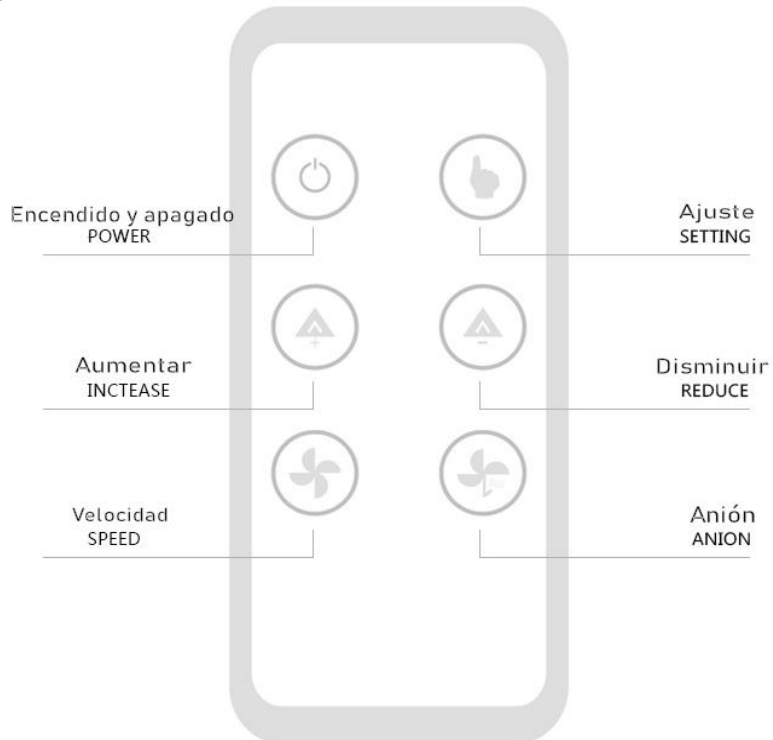

Ruedas y asas superiores y laterales las cuales hacen que sea fácil de mover la unidad de habitación en habitación. Cuenta con todas las funciones de mandos electrónicos. Contenedor de fácil acceso con indicador de nivel y humedad.

HomeDry

Dimensiones específicas del Deshumidificador, HomeDry

Clave	A	B	C
	cm	cm	cm
MXHDY-001	61.2	37.3	26.6

Composición del Humidificador, HomeDry

HomeDry

Galería de imágenes del Humidificador, HomeDry

HomeDry

Galería de imágenes del Humidificador, HomeDry

HomeDry

Galería de imágenes del Humidificador, HomeDry

Versión de Corrección	Nombre del Autor	Descripción del Error	Descripción de la Corrección	Vo.Bo. Ing.
V1	Desconocido	Ficha Nueva	Ninguna	Desconocido
V2	Jessica Lorenzo	Varias Erratas Ortográficas	Se modifica abreviaturas litros, pintas, m³/hr. y se cambia formato de descripción corta y la de línea.	Julio Delgado