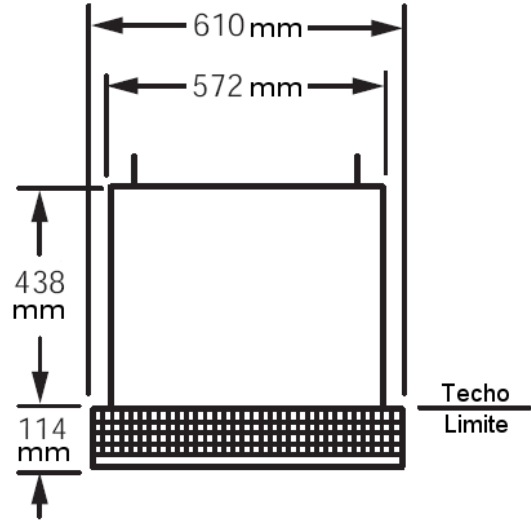

Vista Lateral