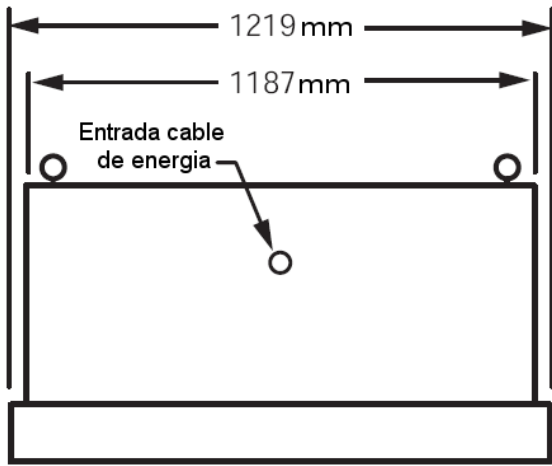

Dimensiones para todos los modelos

Vista lateral superior