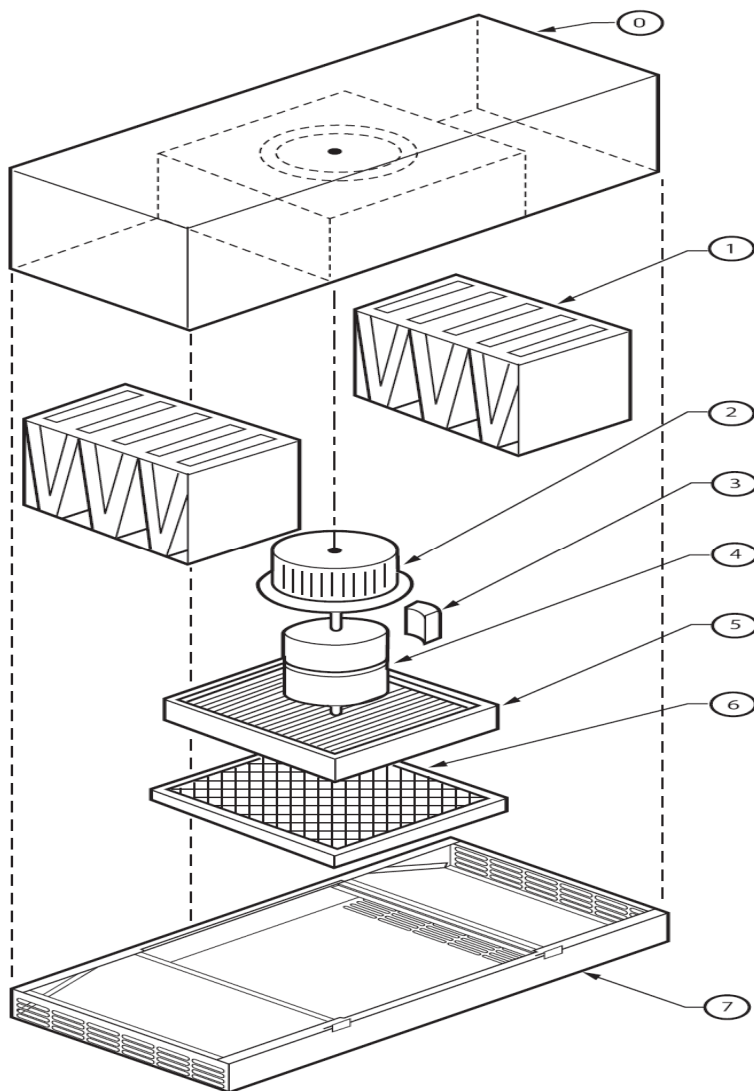

<http://www.VentDepot.com> ventas@ventdepot.com

Dimensiones para todos los modelos

Vista lateral superior

Vista Lateral

Vista Frontal

Componentes del CustomFilter

- 0 Gabinete
- 1 Modulo CPZ
- 2 Rotor del motor
- 3 Capacitores
- 4 Motor
- 5 Filtro
- 6 Prefiltro
- 7 Cubierta / tapa de Montaje  
Bisagras y cerraduras