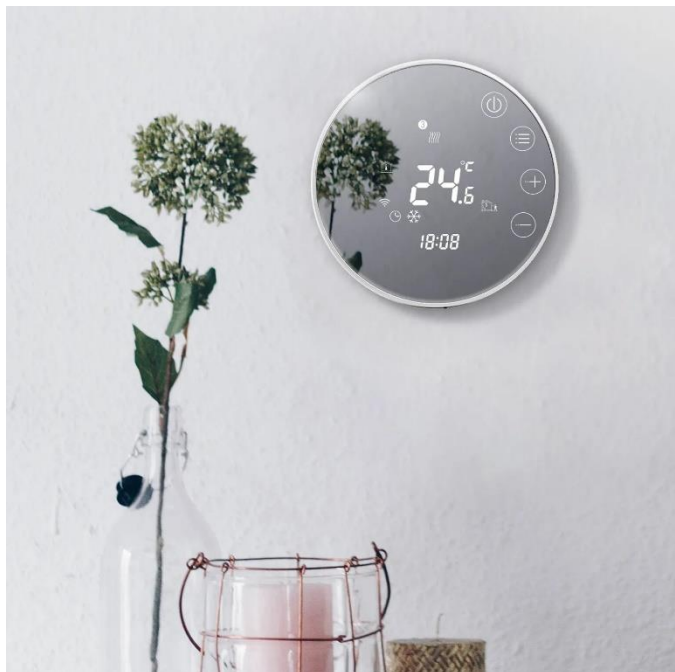

HeatDisc

Ficha Técnica.

Galería del Controlador, HeatDisc.