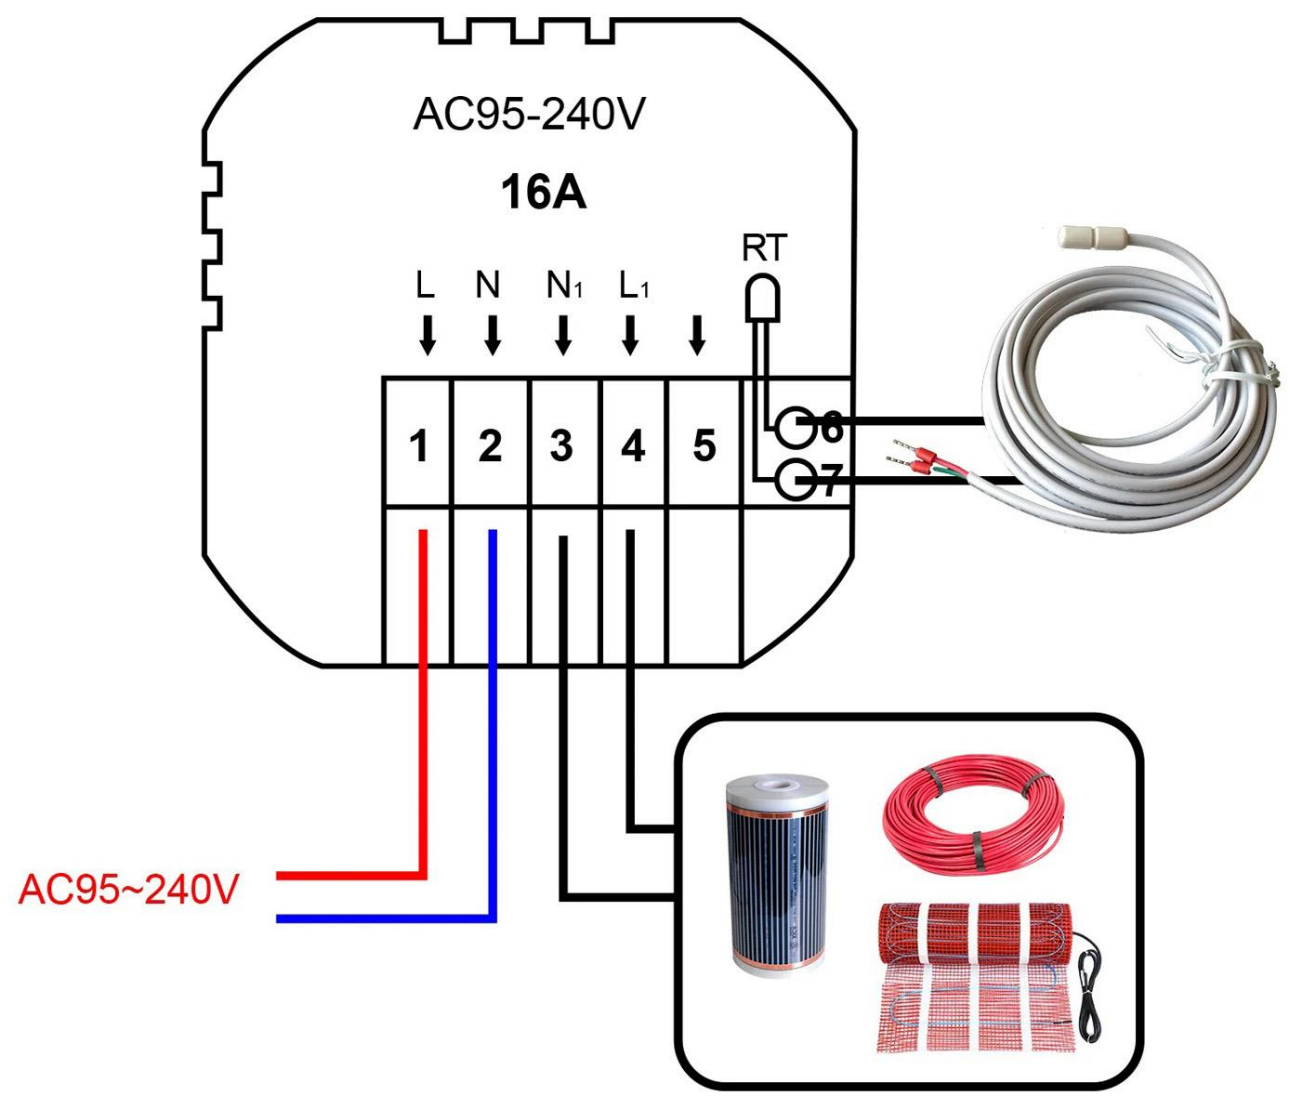

# HeatDisc

Ficha Técnica.

Dimensiones Específicas del Controlador, HeatDisc en mm.					
Clave	A	B	C	D	E
MXHDX-001 a MXHDX-005	86	49	60	24	18

# HeatDisc

Ficha Técnica.

Galería del Controlador, HeatDisc.

Galería del Controlador, HeatDisc.

## EP Wiring

Versión de Corrección	Nombre del Autor	Descripción del Error	Descripción de la Corrección	Vo.Bo. Supervisor
V1	Raúl Ramírez	Ficha Nueva	Ninguna	Jessica Lorenzo