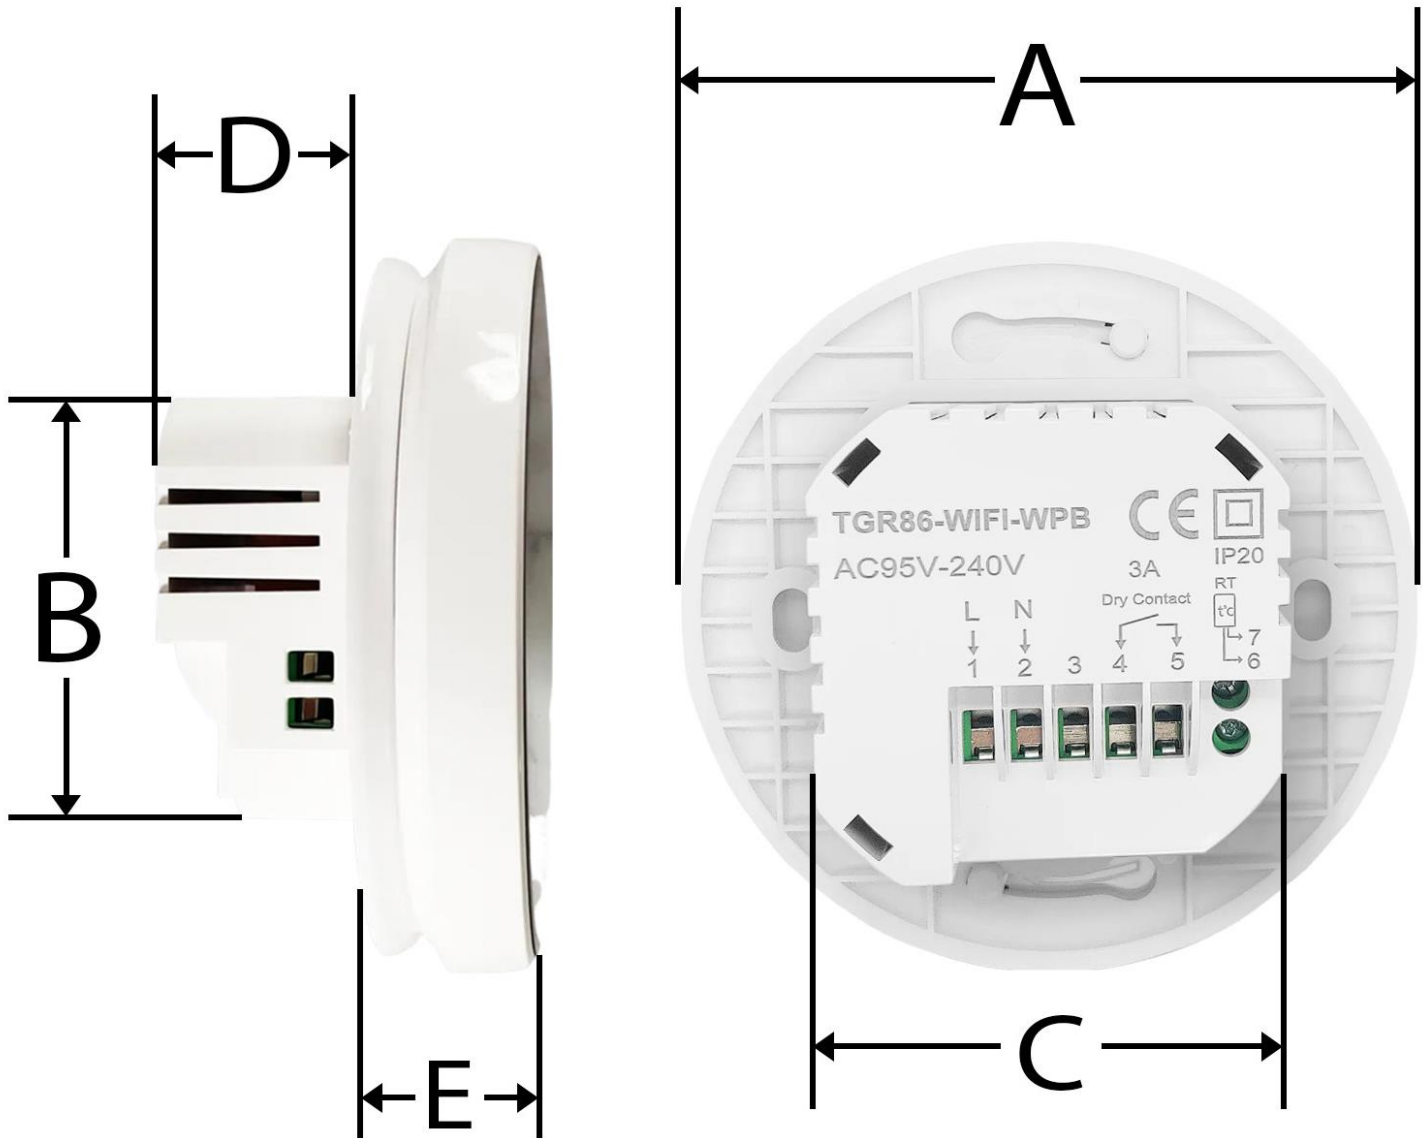

### Características Técnicas Específicas del Controlador, HeatDisc.

Clave	Pzas.	Pantalla Táctil	Rango Temperatura	Calefacción	Conectividad	Compatible c/ Alexa, Google Home	Control Remoto	Control Parental	Color	Peso y Dimensiones con Empaque de Cartón en cm			
										Kg	Base	Altura	Fondo
<b>MXHDX-001</b>	1	LCD	5°C a 95°C	Suelo Radiante	WiFi 2.4GHz, Bluetooth 5.0	Si	Por App	Sí	Blanco	0.20	12	15	4.5
<b>MXHDX-002</b>	2	LCD	5°C a 95°C	Suelo Radiante	WiFi 2.4GHz, Bluetooth 5.0	Si	Por App	Sí	Blanco	0.20	12	15	4.5
<b>MXHDX-003</b>	3	LCD	5°C a 95°C	Suelo Radiante	WiFi 2.4GHz, Bluetooth 5.0	Si	Por App	Sí	Blanco	0.20	12	15	4.5
<b>MXHDX-004</b>	4	LCD	5°C a 95°C	Suelo Radiante	WiFi 2.4GHz, Bluetooth 5.0	Si	Por App	Sí	Blanco	0.20	12	15	4.5
<b>MXHDX-005</b>	5	LCD	5°C a 95°C	Suelo Radiante	WiFi 2.4GHz, Bluetooth 5.0	Si	Por App	Sí	Blanco	0.20	12	15	4.5

# HeatDisc

Ficha Técnica.

Dimensiones Específicas del Controlador, HeatDisc en mm.					
Clave	A	B	C	D	E
MXHDX-001 a MXHDX-005	86	49	60	24	18