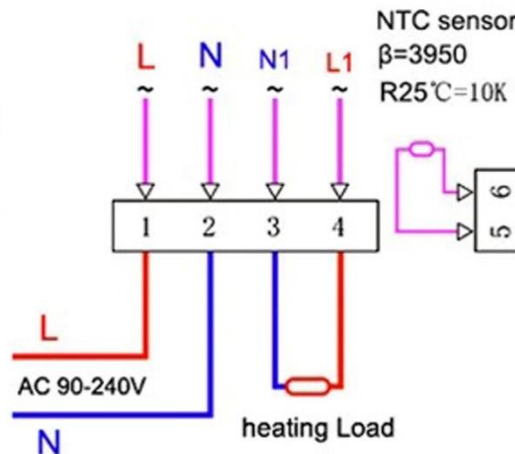

Galería del Controlador, ElecHeatWhite.

16A ELECTRIC HEATING

Versión de Corrección	Nombre del Autor	Descripción del Error	Descripción de la Corrección	Vo.Bo. Supervisor
V1	Raúl Ramírez	Ficha Nueva	Ninguna	Jessica Lorenzo