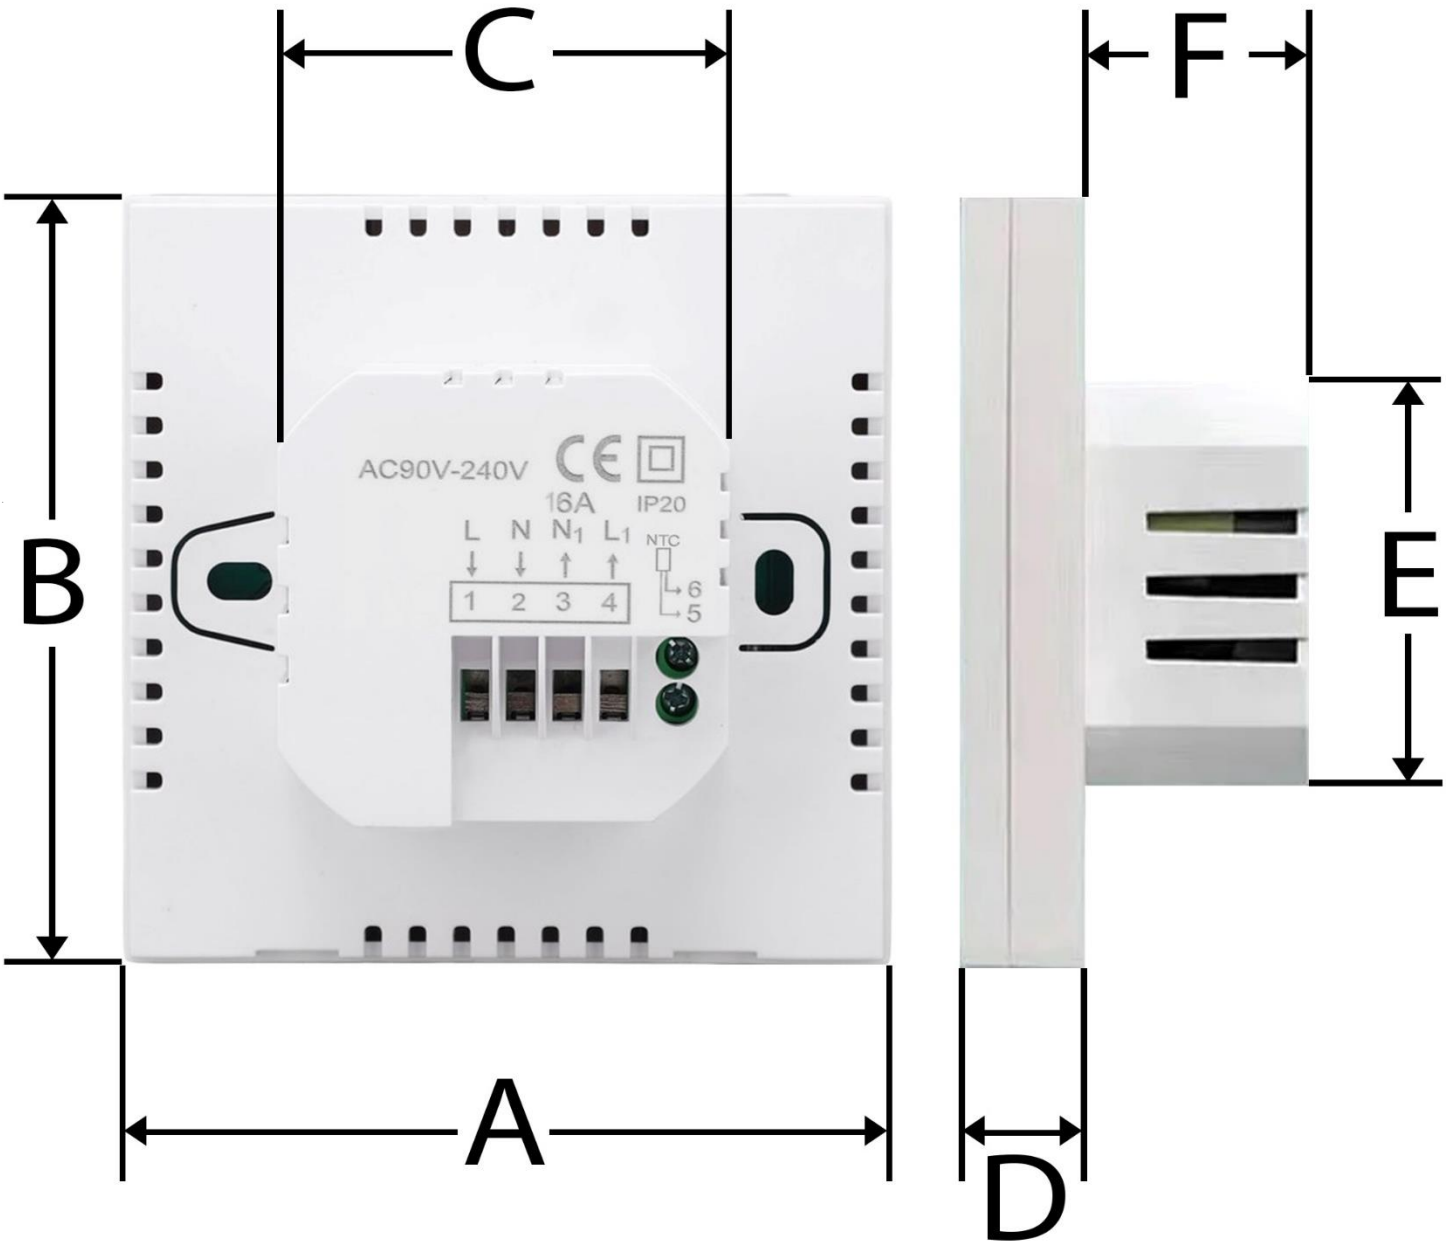

Dimensiones Específicas del Controlador, ElecHeatWhite en mm.						
Clave	A	B	C	D	E	F
MXEHB-001 a MXEHB-005	87	87	50	14	50	28