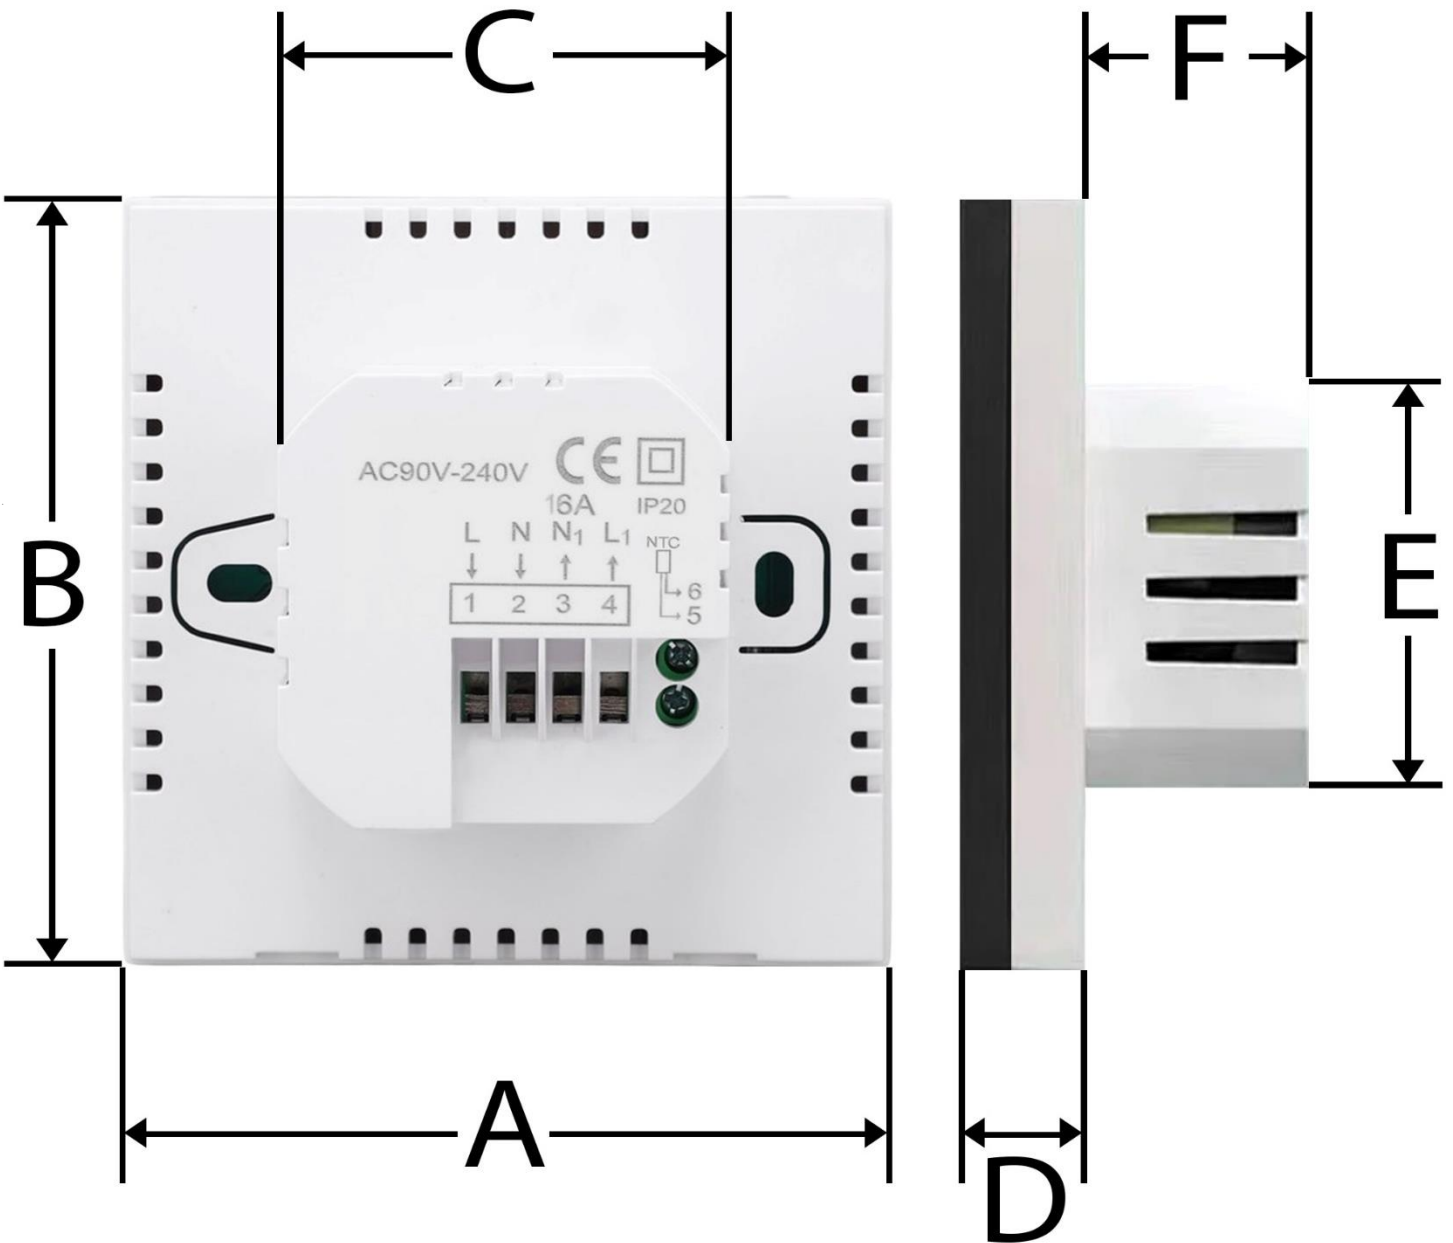

Incluye:

1 Controlador de Temperatura ElecHeatBlack.

1 Manual.

2 Tornillos.

1 Sonda Sensor de Temperatura.

Aplicaciones del Controlador, ElecHeatBlack.

El Controlador ElecHeatBlack, tiene muchas aplicaciones: esta herramienta se puede utilizar ampliamente en su hogar, oficina, sala de estar, dormitorio, etc.

Clave	Pzas.	Pantalla Táctil	Rango Temperatura	Calefacción	Conectividad	Compatible c/ Alexa, Google Home	Control Remoto	Control Parental	Color	Peso y Dimensiones con Empaque de Cartón en cm			
										Kg	Base	Altura	Fondo
MXEHA-001	1	LCD	5°C a 60°C	Suelo Radiante	WiFi 2.4GHz, Bluetooth 5.0	No	Por App	Sí	Negro	0.30	11	7	10
MXEHA-002	2	LCD	5°C a 60°C	Suelo Radiante	WiFi 2.4GHz, Bluetooth 5.0	No	Por App	Sí	Negro	0.60	11	14	10
MXEHA-003	3	LCD	5°C a 60°C	Suelo Radiante	WiFi 2.4GHz, Bluetooth 5.0	No	Por App	Sí	Negro	0.90	11	21	10
MXEHA-004	4	LCD	5°C a 60°C	Suelo Radiante	WiFi 2.4GHz, Bluetooth 5.0	No	Por App	Sí	Negro	1.20	11	28	10
MXEHA-005	5	LCD	5°C a 60°C	Suelo Radiante	WiFi 2.4GHz, Bluetooth 5.0	No	Por App	Sí	Negro	1.50	11	35	10

Dimensiones Específicas del Controlador, ElecHeatBlack en mm.						
Clave	A	B	C	D	E	F
MXEHA-001 a MXEHA-005	87	87	50	14	50	28

Galería del Controlador, ElecHeatBlack.

Galería del Controlador, ElecHeatBlack.