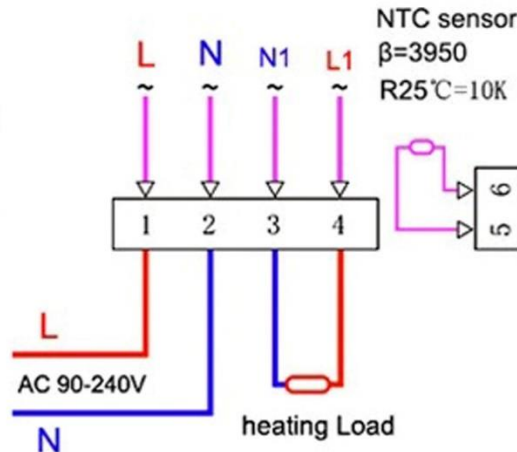

Galería del Controlador, ElecHeatBlack.

16A ELECTRIC HEATING

Versión de Corrección	Nombre del Autor	Descripción del Error	Descripción de la Corrección	Vo.Bo. Supervisor
V1	Raúl Ramírez	Ficha Nueva	Ninguna	Jessica Lorenzo