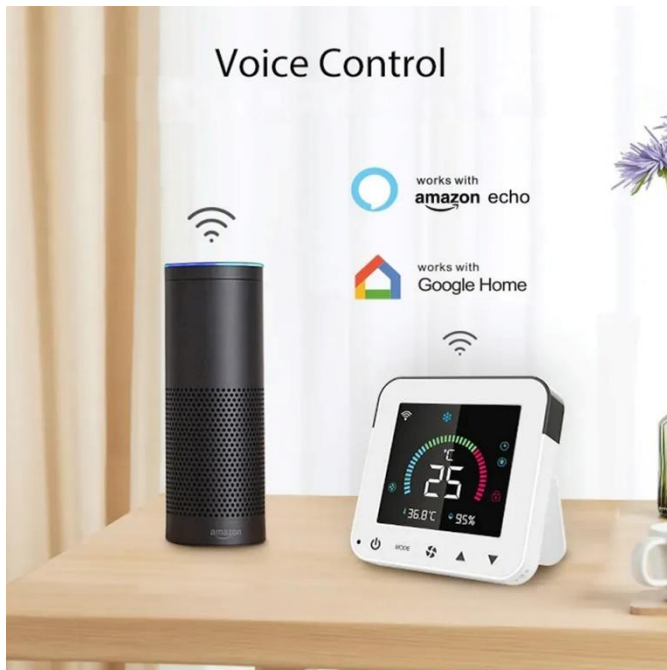

Galería del Controlador, TuyCtrlWhite.