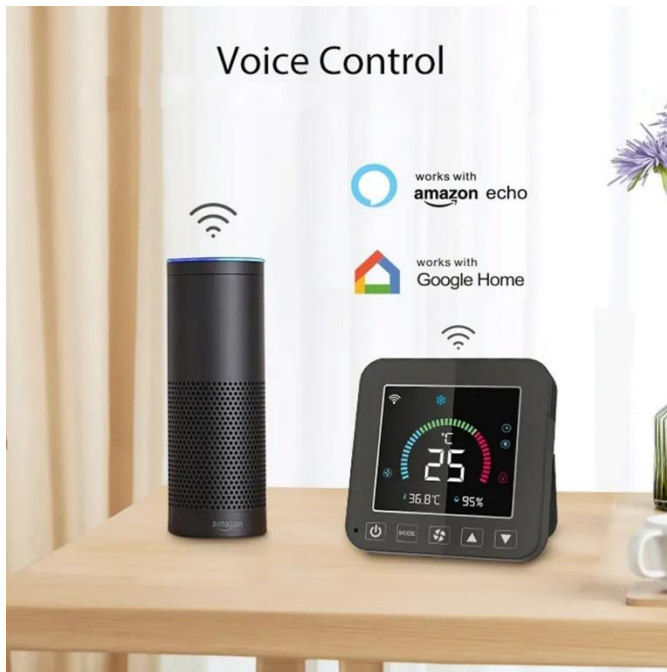

Voice Control