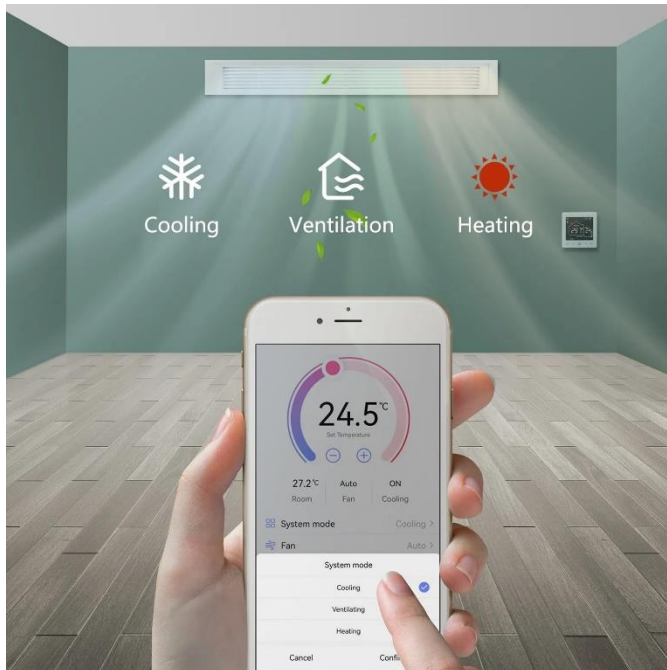

El Controlador de Aire Acondicionado Inteligente con tecnología infrarroja y conectividad WiFi, le brinda el control total sobre la temperatura y la humedad de su hogar de manera inteligente y conveniente. Diseñado para simplificar su experiencia de aire acondicionado, este dispositivo ofrece una serie de características que hacen que la gestión del clima en su hogar sea un proceso sin complicaciones.

Con este controlador, puede ajustar la temperatura de su hogar directamente desde su teléfono móvil, cuenta con 3 modos: refrigeración, calefacción y ventilación los cuales se pueden cambiar a voluntad. Utilizando la aplicación correspondiente, puede personalizar los ajustes y establecer horarios específicos según sus preferencias. Esto significa que puede crear un ambiente perfectamente climatizado antes incluso de llegar a casa.

Dimensiones Específicas del Controlador, TuyCoilWhite en mm.			
Clave	A	B	C
MXTYW-001 a MXTYW-005	85	85	12

Galería del Controlador, TuyCoilWhite.

Works with
 Google Home
 Works with
 Amazon Alexa

Versión de Corrección	Nombre del Autor	Descripción del Error	Descripción de la Corrección	Vo.Bo. Supervisor
V1	Raul Ramirez	Ficha Nueva	Ninguna	Jessica Lorenzo