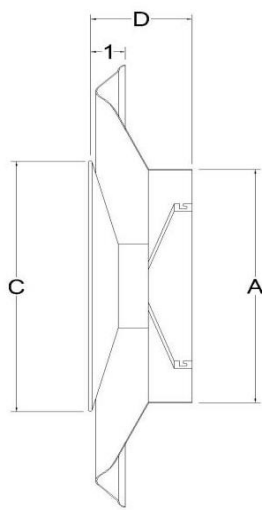

CircleDir

Dimensiones del Difusor de Aire Circular CircleDir						
Clave	Ducto	Color	A	B	C	D
	Ø plg		plg	plg	plg	plg
MXRID-01	6	Gris	5-3/4	14-1/2	6-1/2	3-1/2
MXRID-02	8	Blanco	7-3/4	16-1/2	8-1/2	3-1/2
MXRID-03	10	Negro	9-3/4	18-1/2	10-1/2	4-1/2
MXRID-04	12	Gris	11-3/4	20-1/2	12-1/2	4-1/2
MXRID-05	14	Blanco	13-3/4	22-1/2	14-1/2	5-1/2
MXRID-06	16	Negro	15-3/4	24-1/2	16-1/2	5-1/2
MXRID-07	6	Gris	5-3/4	14-1/2	6-1/2	3-1/2
MXRID-08	8	Blanco	7-3/4	16-1/2	8-1/2	3-1/2
MXRID-09	10	Negro	9-3/4	18-1/2	10-1/2	4-1/2
MXRID-10	12	Gris	11-3/4	20-1/2	12-1/2	4-1/2
MXRID-11	14	Blanco	13-3/4	22-1/2	14-1/2	5-1/2
MXRID-12	16	Negro	15-3/4	24-1/2	16-1/2	5-1/2
MXRID-13	6	Gris	5-3/4	14-1/2	6-1/2	3-1/2
MXRID-14	8	Blanco	7-3/4	16-1/2	8-1/2	3-1/2
MXRID-15	10	Negro	9-3/4	18-1/2	10-1/2	4-1/2
MXRID-16	12	Gris	11-3/4	20-1/2	12-1/2	4-1/2
MXRID-17	14	Blanco	13-3/4	22-1/2	14-1/2	5-1/2
MXRID-18	16	Negro	15-3/4	24-1/2	16-1/2	5-1/2

CORTE X-X