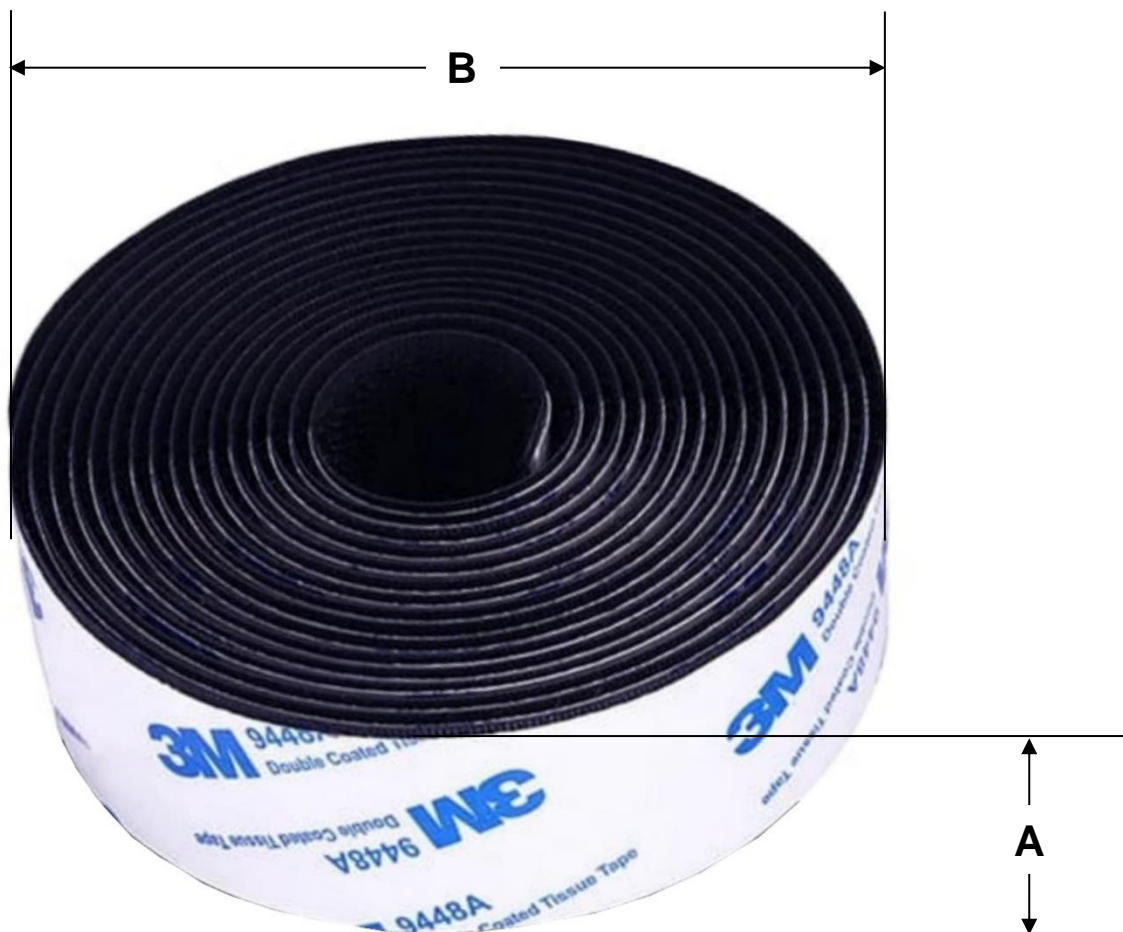

VelkroxPro

Ficha Técnica

Dimensiones Específicas del VelkroxPro en mm.			
Clave	A	B	C
MXVKP-001 a MXVKP-010	25	100	001