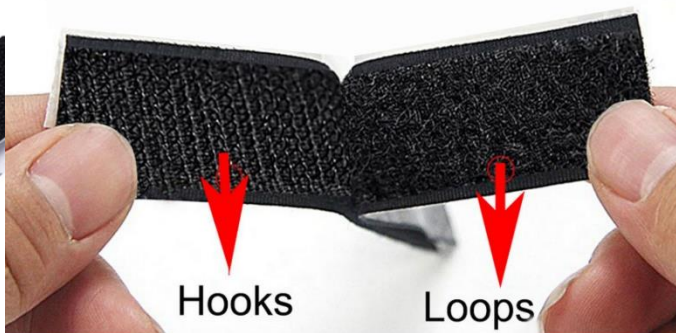

VelkroxPro

Ficha Técnica

Galería del VelkroxPro

Versión de Corrección	Nombre del Autor	Descripción del Error	Descripción de la Corrección	Vo.Bo. Supervisor
V1	Angelica Romero	Ficha Nueva	Ninguna	Jessica Lorenzo