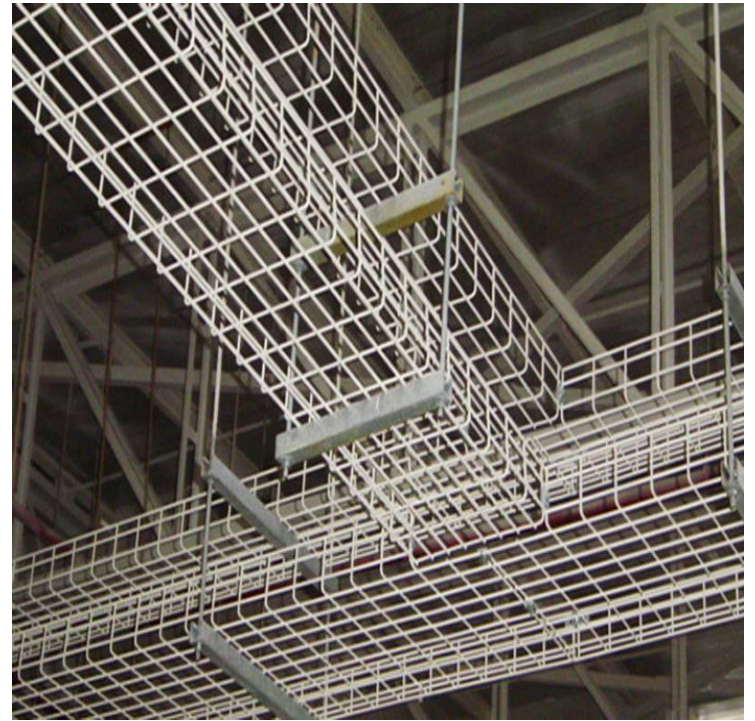

Galería de la Charola para Cableado CharoWire.