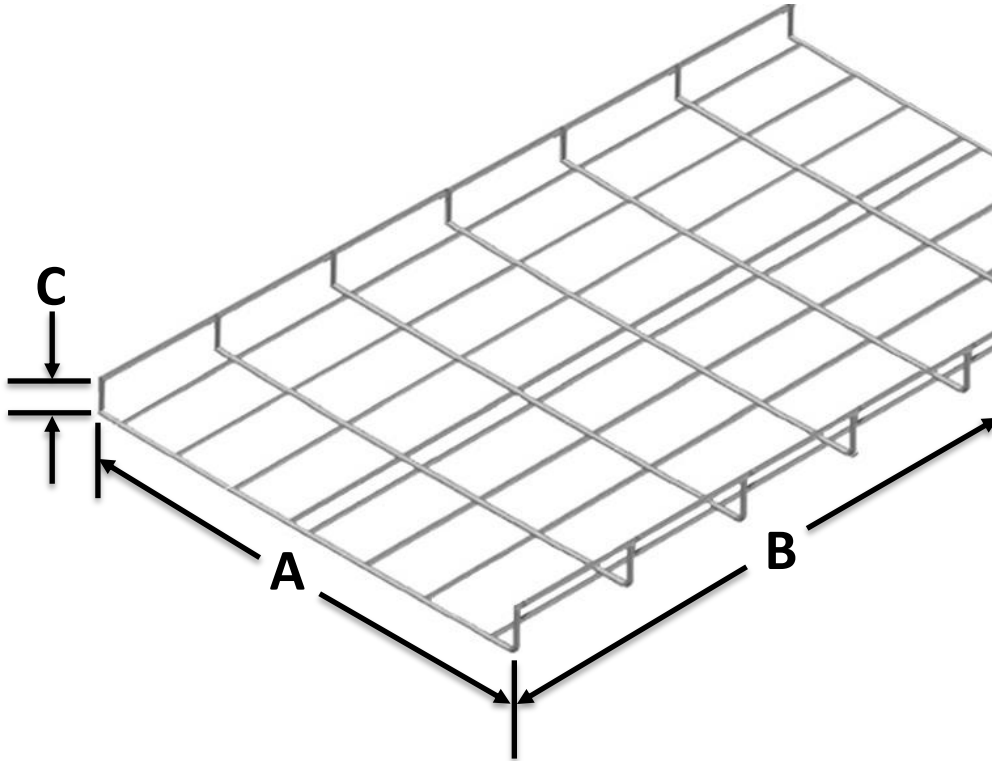

Medidas Específicas de la Charola para Cableado CharoWire.