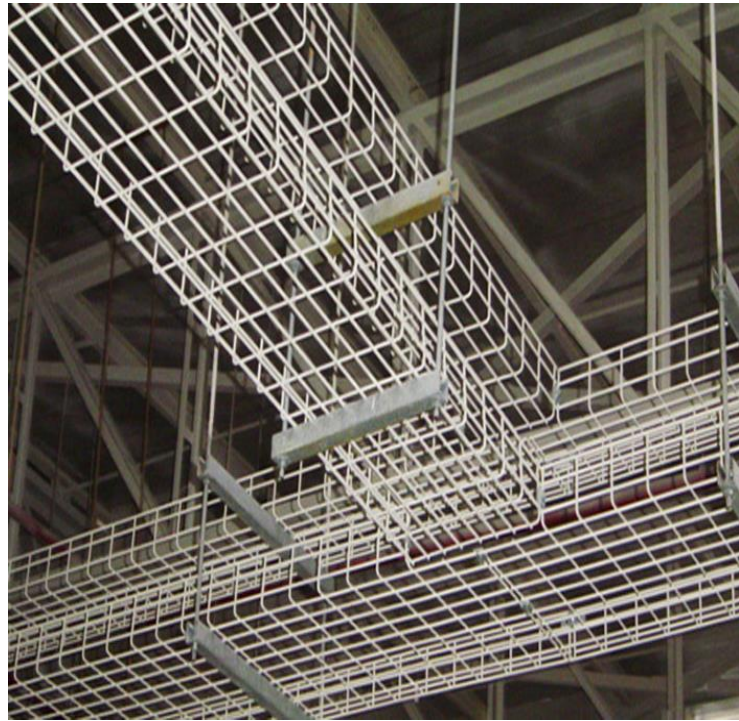

CharoUltra

Características Generales de la Charola para Cableado CharoUltra.

CharoUltra es una charola tipo malla electrosoldada, sirve para acomodar y evitar algún accidente con:

- Instalaciones eléctricas de baja o alta tensión.
- Cables de telecomunicación

Puede ser utilizada en lugares departamentales y residenciales.

Las charolas van aseguradas al techo o pared con sujetadores, las charolas son fijadas al sujetador con tornillos y rondanas.

Material: Galvanizada o Acero Inoxidable 304.

Calibre: 11

Aplicaciones de la charola de la Charola para Cableado CharoUltra.

CharoUltra sirve para sujetar todo tipo de cableado en el techo para evitar algún riesgo eléctrico, pueden servir para lugares como: Hospitales, hoteles, tiendas departamentales, farmacias, museos, bodegas, oficinas, restaurantes, centros comerciales.

CharoUltra

Medidas Específicas de la Charola para Cableado CharoUltra.

Tipos de Charola para Cableado CharoUltra.

MXMEH-001 – MXMEH-002

Galería de la Charola para Cableado CharoUltra.

Esquema de las Charolas para Cableado.