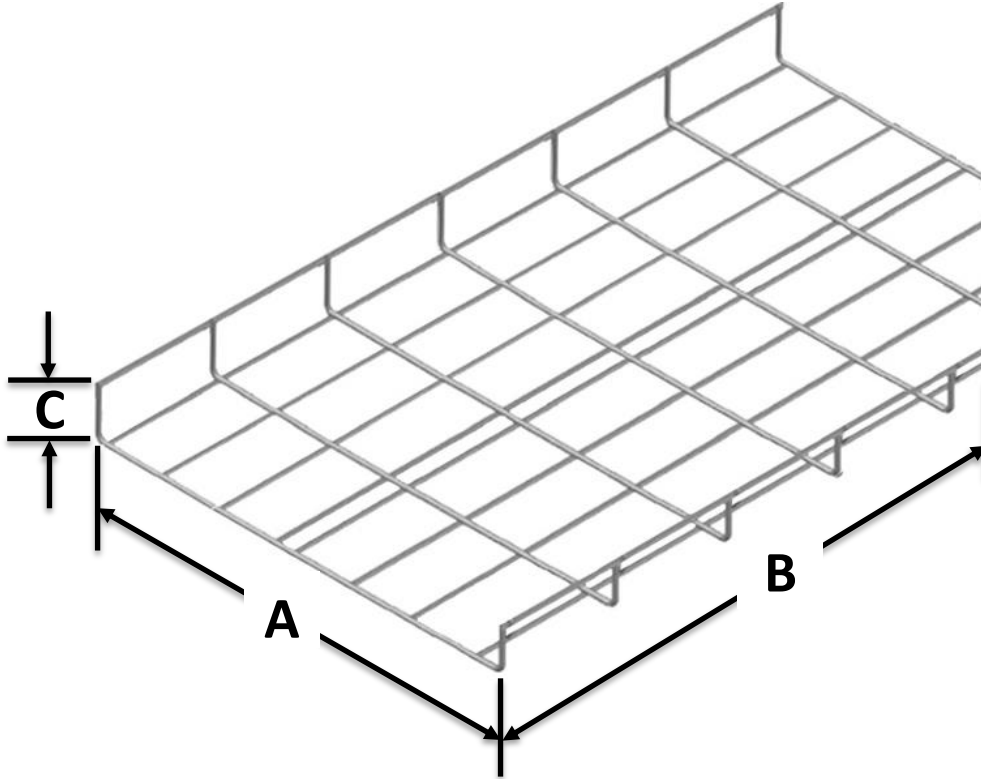

CharoUltra

Medidas Específicas de la Charola para Cableado CharoUltra.