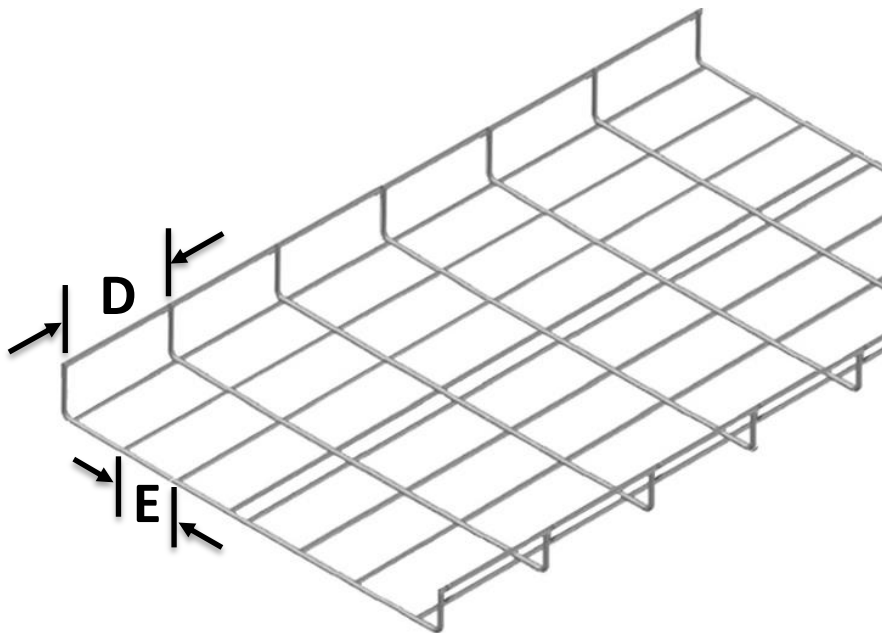

CharoUltra

Medidas Específicas de la Charola para Cableado CharoUltra.