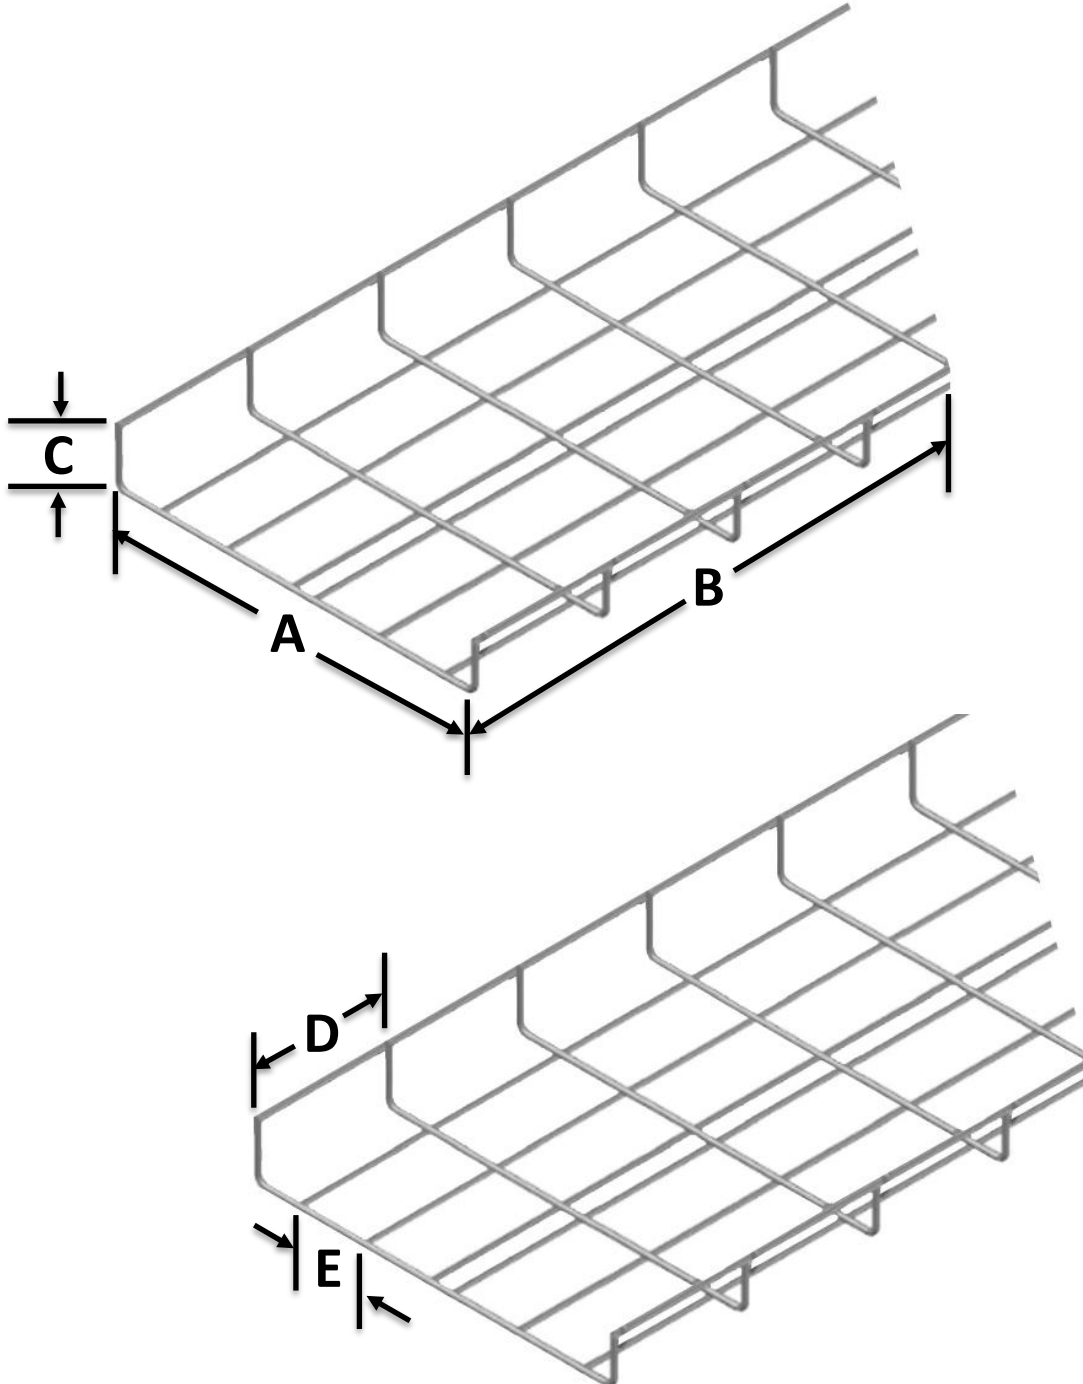

CharoSpace

Medidas Específicas de la Charola para Cableado CharoSpace.