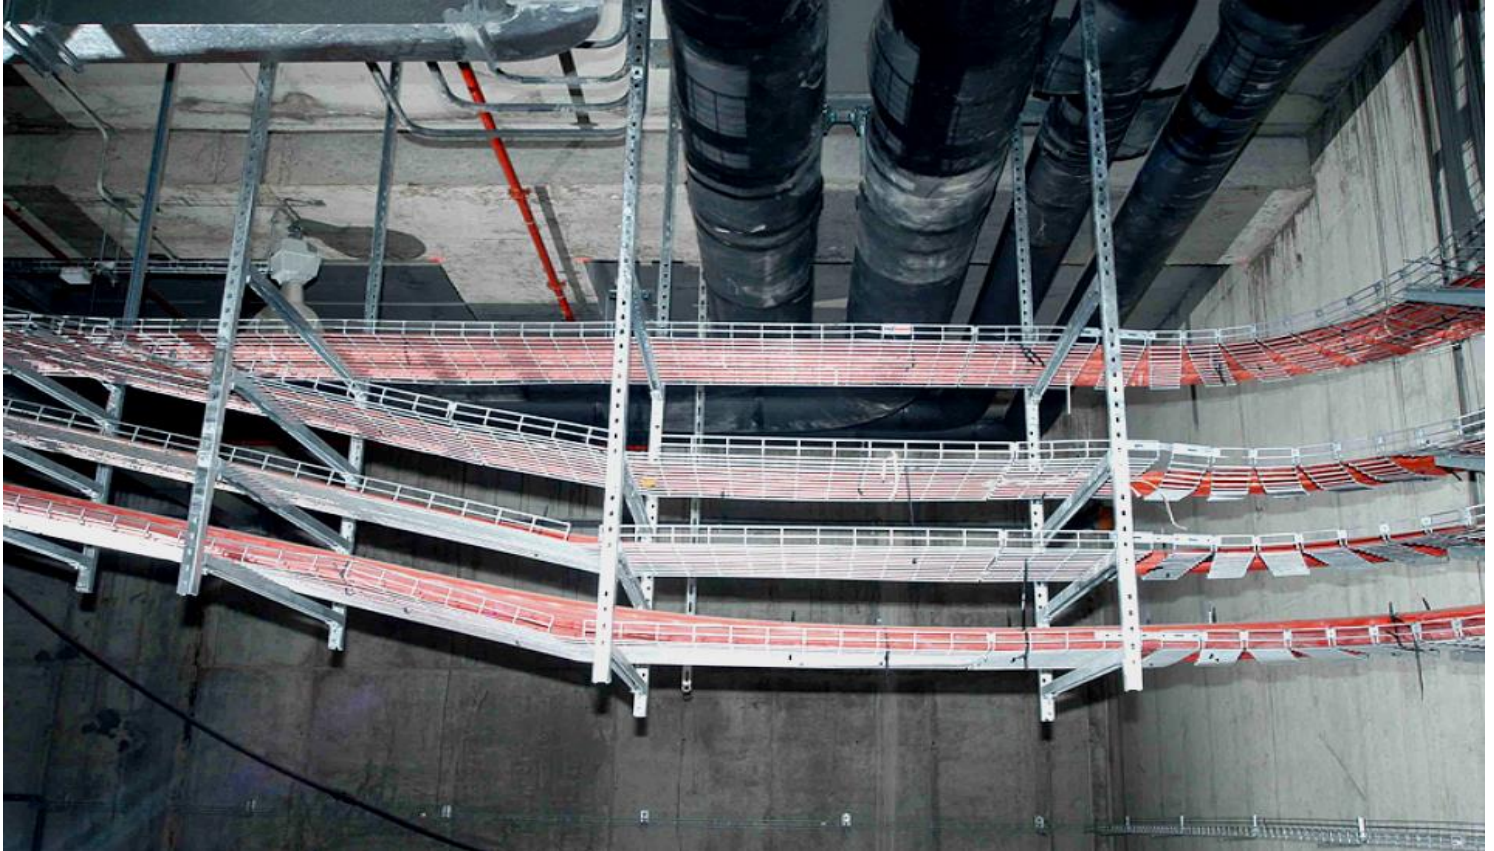

Galería de la Charola para Cableado CharoSpace.