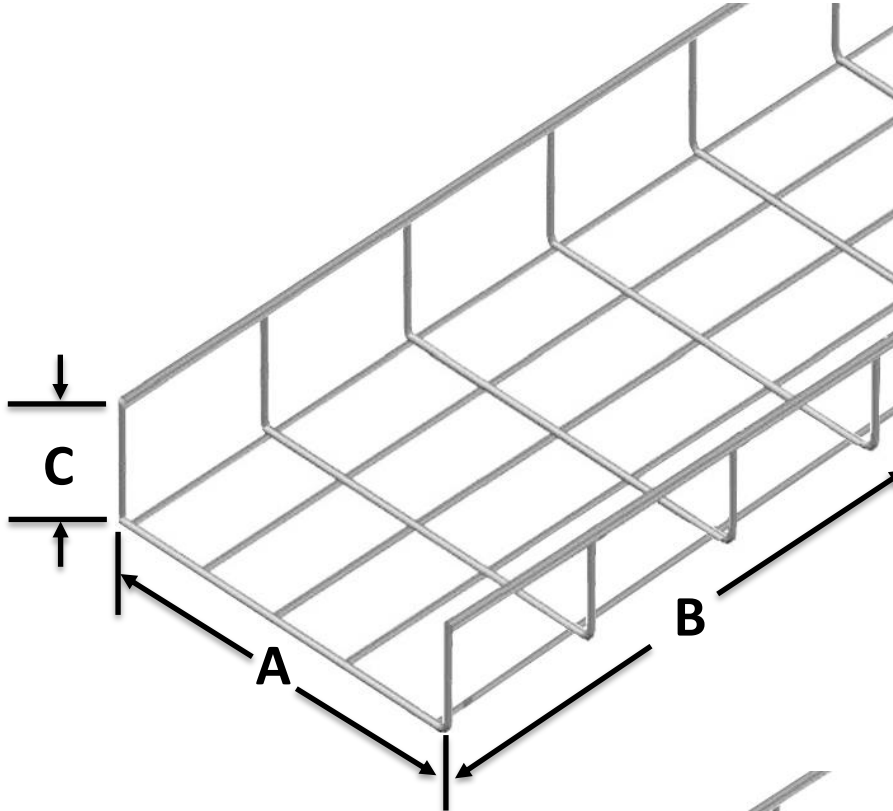

Medidas Específicas de la Charola para Cableado CharoPro.