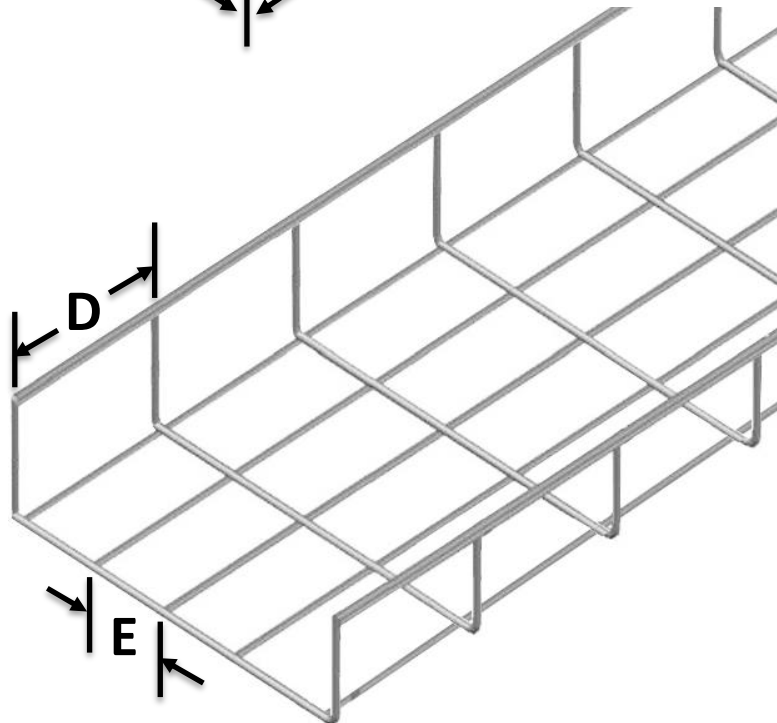

Medidas Específicas de la Charola para Cableado CharoPro.