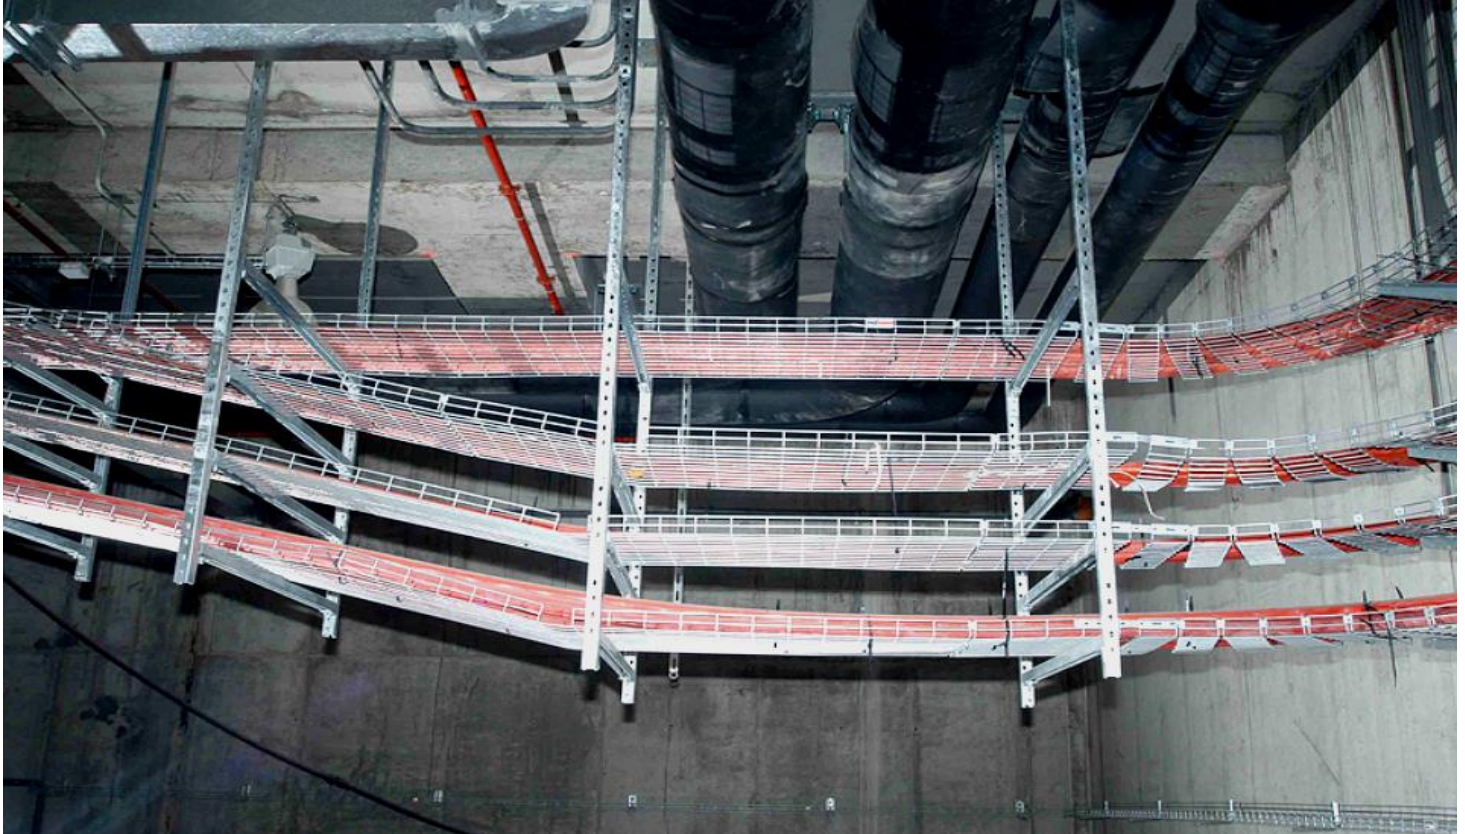

Galería de la Charola para Cableado CharoLink.