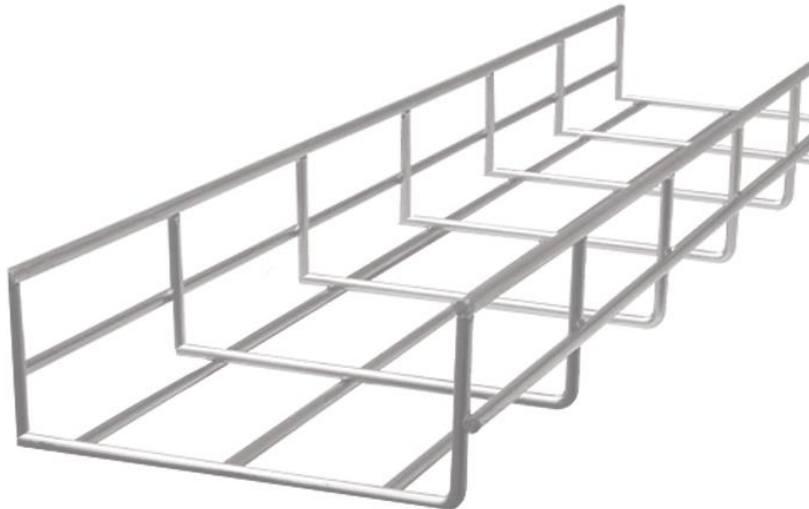

CharoLink

Características Generales de la Charola para Cableado CharoLink.

CharoLink es una charola tipo malla electrosoldada, sirve para acomodar y evitar algún accidente con:

- Instalaciones eléctricas de baja o alta tensión.
- Cables de telecomunicación

Puede ser utilizada en lugares departamentales y residenciales.

Las charolas van aseguradas al techo o pared con sujetadores, las charolas son fijadas al sujetador con tornillos y rondanas.

Material: Galvanizada o Acero Inoxidable 304.

Medidas Específicas de la Charola para Cableado CharoLink.

Tipos de Charola para Cableado CharoLink.

MXKNI-001 – MKNI-002

MXKNI-003 – MXKNI-004

Galería de la Charola para Cableado CharoLink.

Esquema de las Charolas para Cableado.