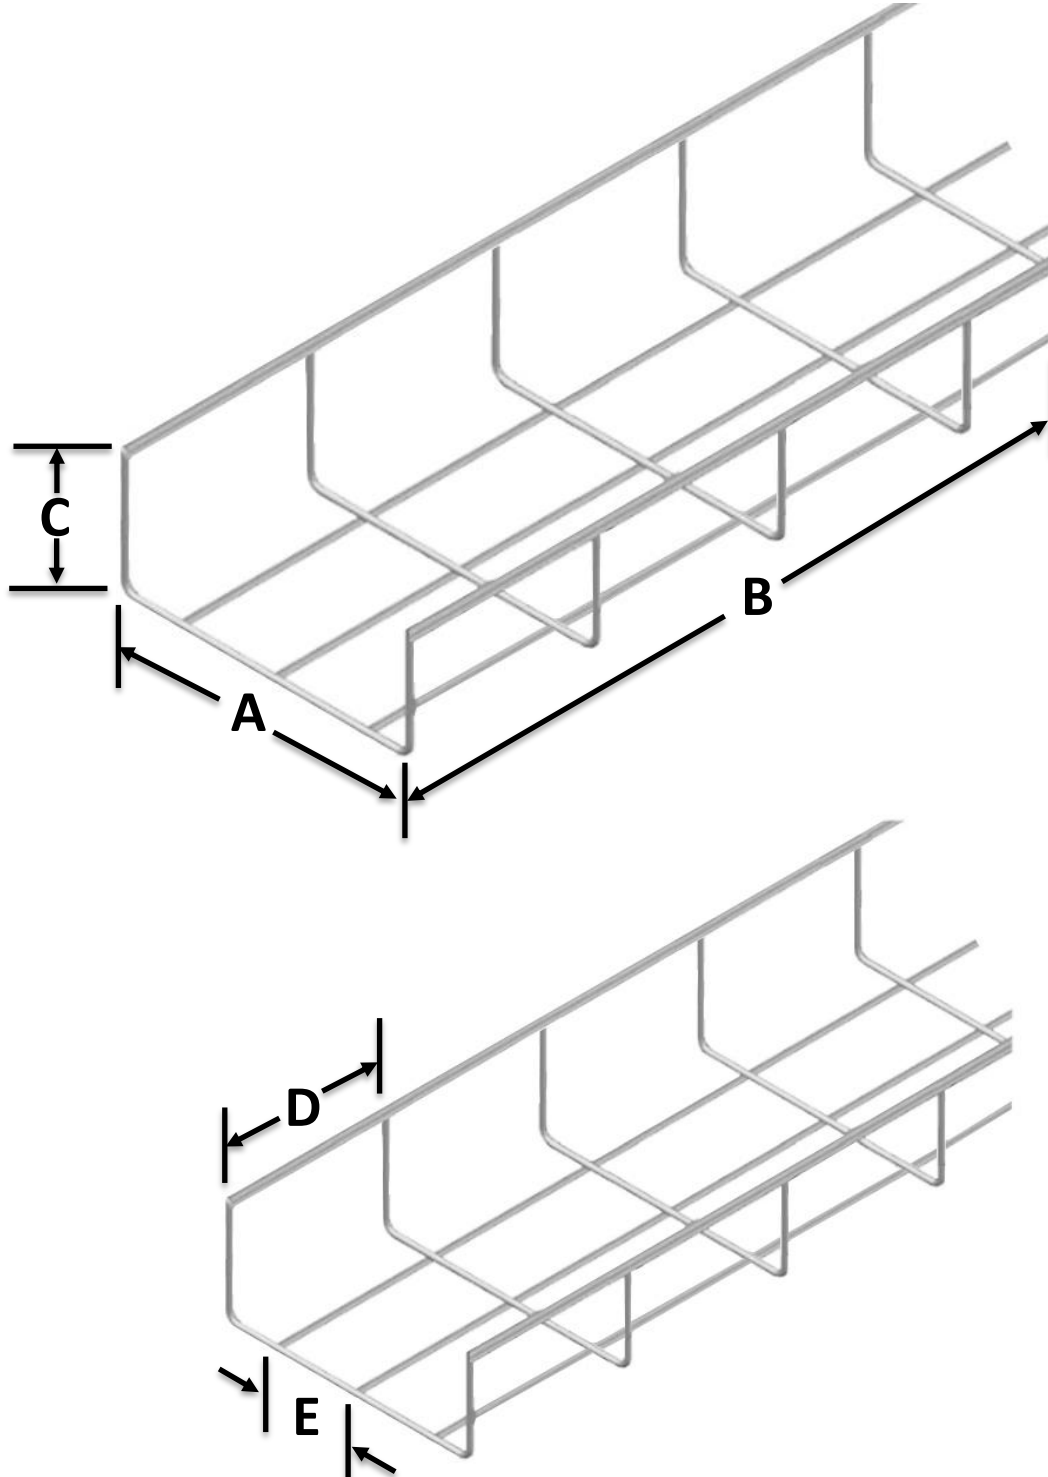

Medidas Específicas de la Charola para Cableado CharoLink.