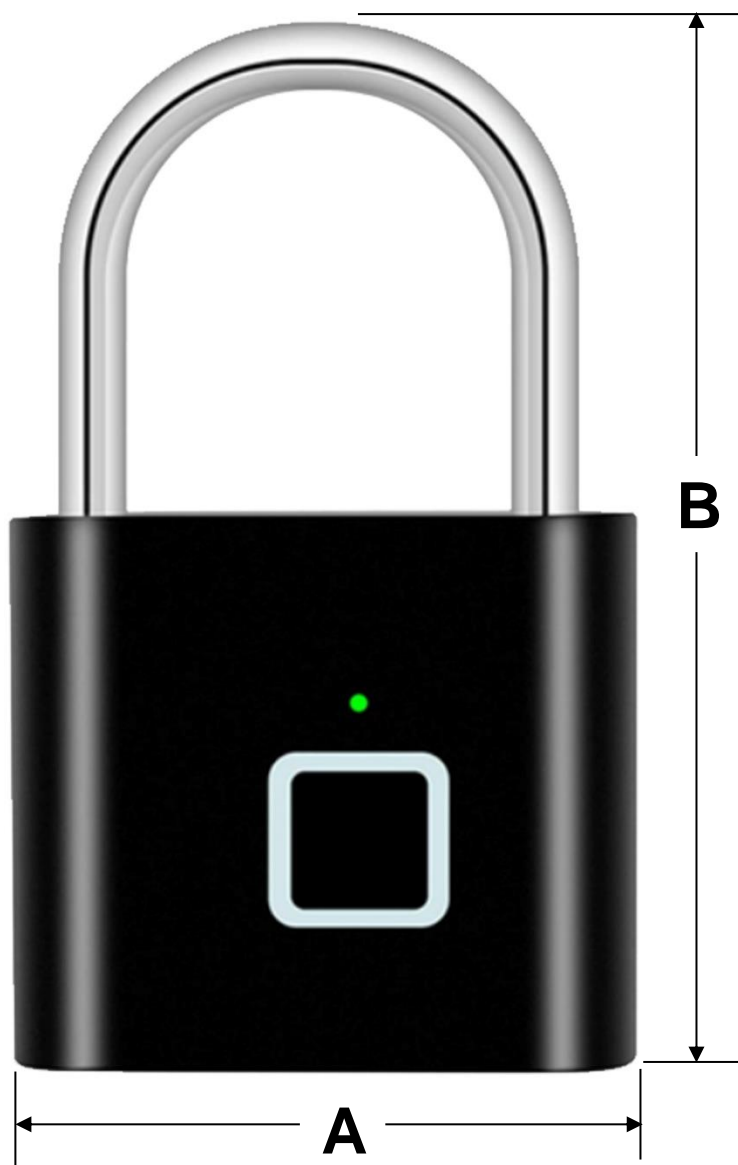

AppLock Black, cuenta con 1 año de garantía sujeto a cláusulas VentDepot.

Características Técnicas Específicas de los Candados con Huella Dactilar, AppLock Black.

Clave	Cantidad	Sistema	No. De Usuarios	Tiempo de Desbloqueo en seg.	Tipo de Alimentación	Color	Peso y Dimensiones con Empaque en cm.			
							Kg	Base	Alto	Ancho
MXKBS-001	1	Biométrico	20	0.5	USB	Negro	0.12	8	11	2
MXKBS-002	2	Biométrico	20	0.5	USB	Negro	0.24	9	11	3
MXKBS-003	3	Biométrico	20	0.5	USB	Negro	0.36	20	11	4

Dimensiones Específicas de los Candados con Huella Dactilar, AppLock Black en mm.

Clave	A	B
MXKBS-001 al MXKBS-003	45	75

Configuración de los Candados con Huella Dactilar, AppLock Black

-La cerradura se puede desbloquear con cualquier huella dactilar hasta que se registren las huellas dactilares deseadas.