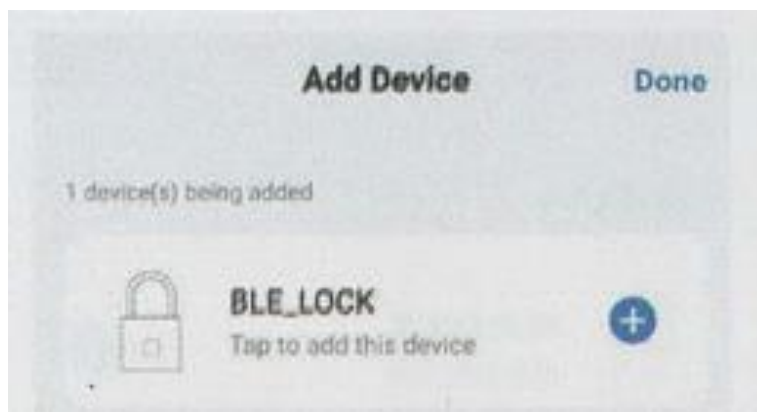

- 6- Haga clic en el "+" en la página "Agregar dispositivos". La aplicación coincidirá con el dispositivo automáticamente y mostrará "Agregado con éxito". Haga clic en "Listo" en la parte superior derecha y se agregará el dispositivo.