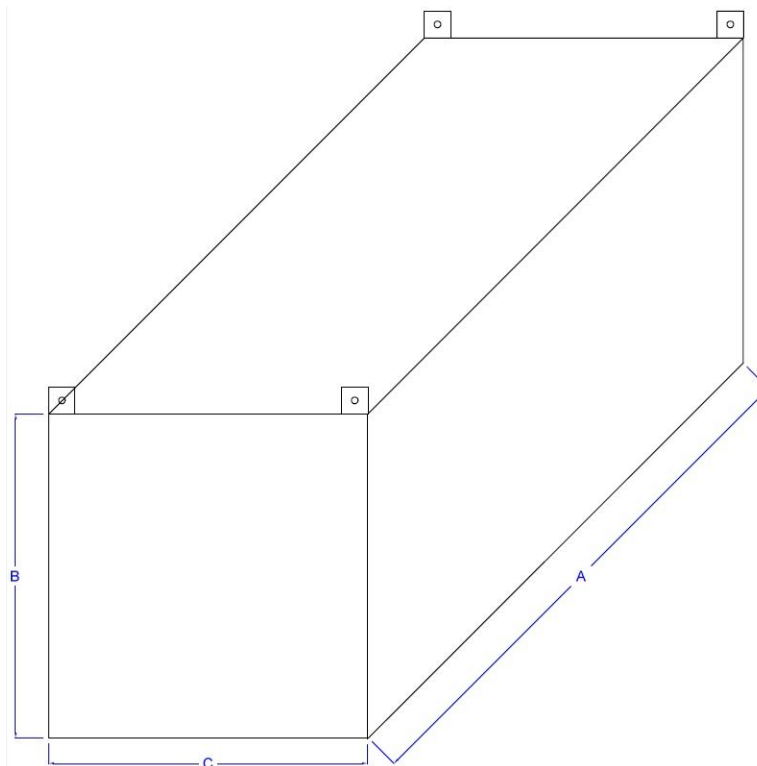

WallHoodPro

Características Técnicas Específicas de las Campanas para Extracción de Aire WallHoodPro

Clave	Frente A	Alto B	Fondo C	Material	Calibre	No. de Luminarios	No. de Filtros	Peso Kg	Dimensiones con envoltura de plástico (cm)
	in	in	in						
MXWOP-2389	118	24	44	Inox. 304	18	5	4	27.9	300x61x112
MXWOP-2390	118	24	44	Inox. 304	18	5	-	27.9	300x61x112
MXWOP-2391	118	24	44	Inox. 304	18	-	4	27.9	300x61x112
MXWOP-2392	118	24	44	Inox. 304	18	-	-	27.9	300x61x112
MXWOP-2393	118	24	46	Inox. 304	18	5	4	28.2	300x61x117
MXWOP-2394	118	24	46	Inox. 304	18	5	-	28.2	300x61x117
MXWOP-2395	118	24	46	Inox. 304	18	-	4	28.2	300x61x117
MXWOP-2396	118	24	46	Inox. 304	18	-	-	28.2	300x61x117
MXWOP-2397	118	24	48	Inox. 304	18	5	4	28.5	300x61x122
MXWOP-2398	118	24	48	Inox. 304	18	5	-	28.5	300x61x122
MXWOP-2399	118	24	48	Inox. 304	18	-	4	28.5	300x61x122
MXWOP-2400	118	24	48	Inox. 304	18	-	-	28.5	300x61x122

Dimensiones de las Campanas para Extracción de Aire WallHoodPro