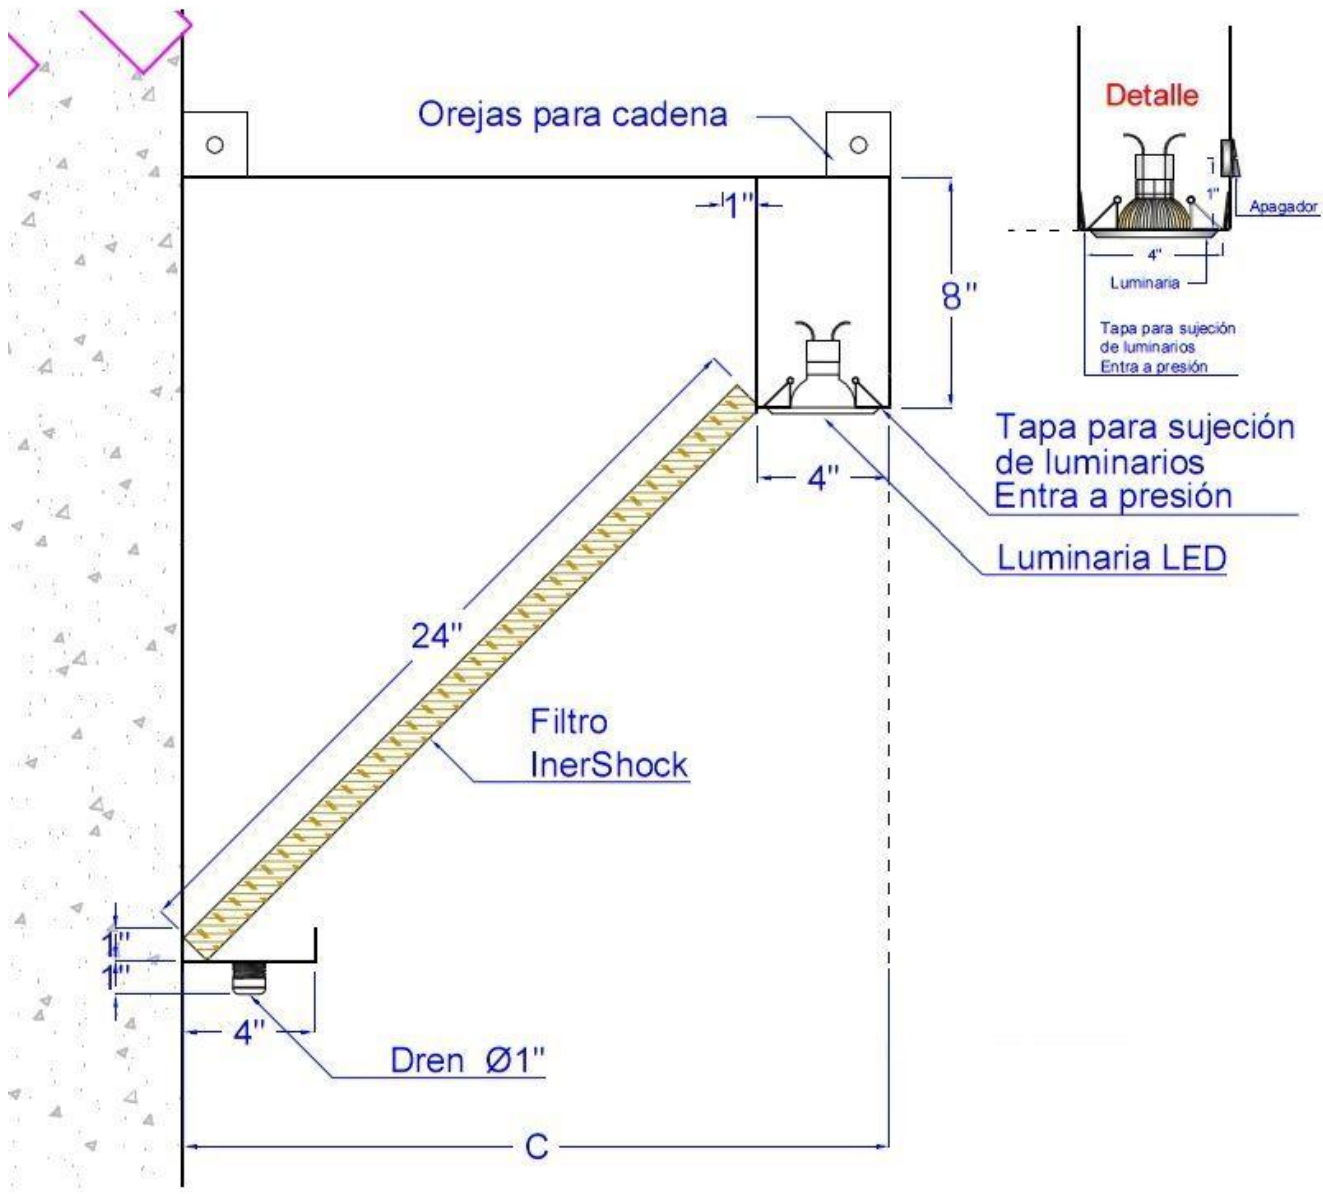

Dimensiones de las Campanas para Extracción de Aire ProHoodPlus