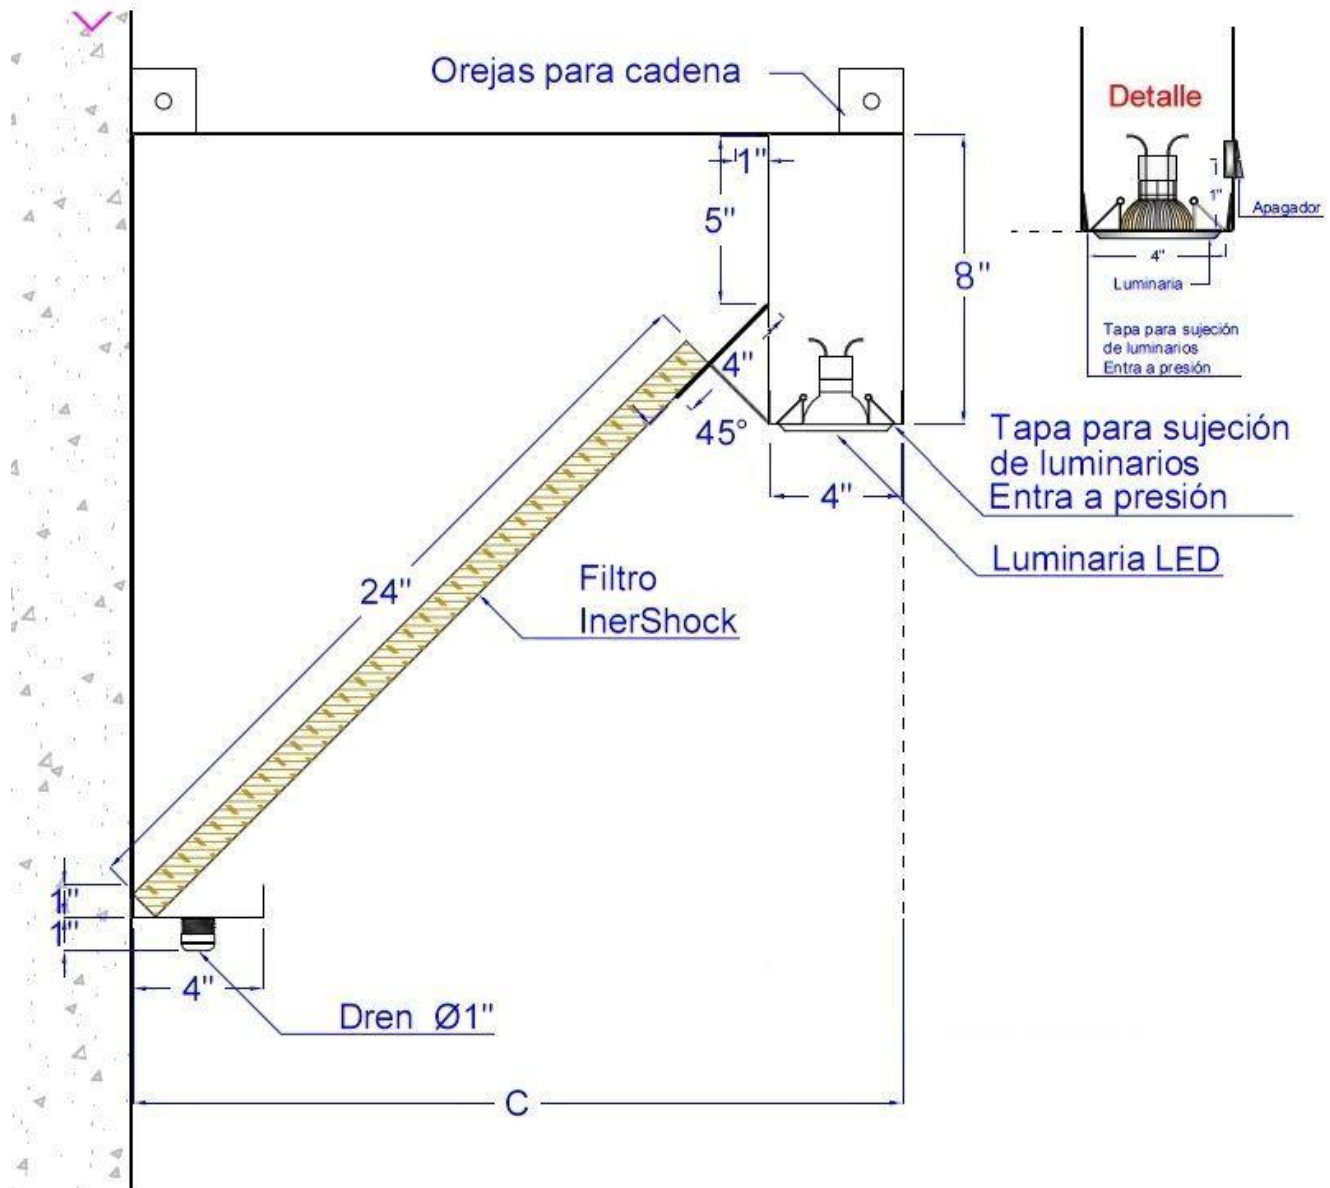

Dimensiones de las Campanas para Extracción de Aire ProHoodPlus