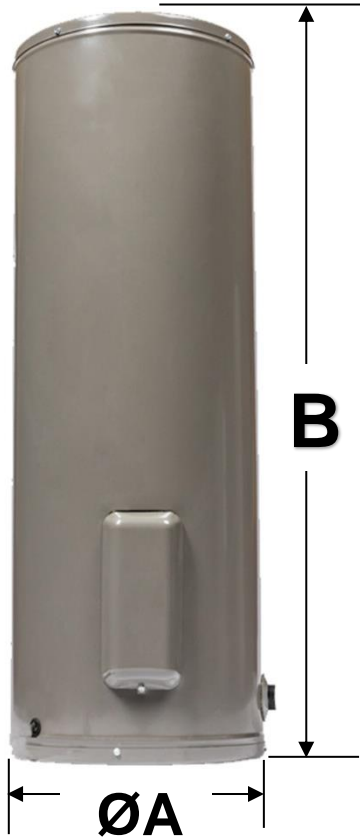

Características Técnicas específicas de los Calentadores de Agua: HeatElectric.

Clave	Capacidad del Tanque		Voltaje			A	W	Servicios	Dimensiones en cm con Empaque de Cartón			
	Litros	Galones	V	F	Hz				Kg	Base	Alto	Fondo
MXHAE-009	150L	40	220	1	60	19	2280	4	150	44	114	44
MXHAE-010	190L	50	220	1	60	19	2280	5	190	44	114	44

Dimensiones Específicas de los Calentadores de Agua: HeatElectric en mm.

Clave	ØA	B
MXHAE-001	400	670
MXHAE-002	400	980
MXHAE-003	440	730
MXHAE-004	440	1140
MXHAE-005	400	670
MXHAE-006	400	980
MXHAE-007	440	730
MXHAE-008	440	1140
MXHAE-009	440	1140
MXHAE-010	440	1140