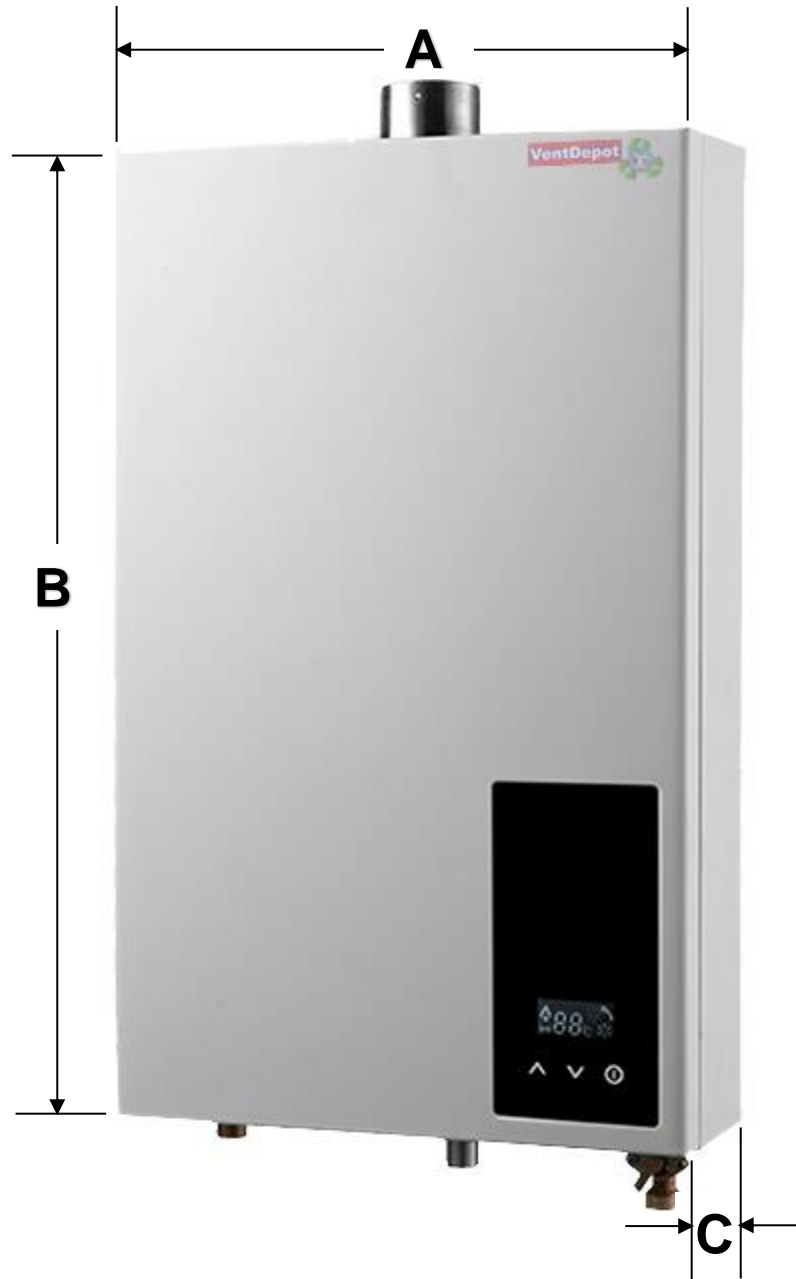

Dimensiones Específicas de los Calentadores de Agua: Instantáneos o de Paso HeatPlus en mm.			
Clave	A	B	C
MXEPH-001	380	630	160
MXEPH-002	380	660	190
MXEPH-003	410	690	220
MXEPH-004	350	630	160
MXEPH-005	380	660	190
MXEPH-006	410	690	220