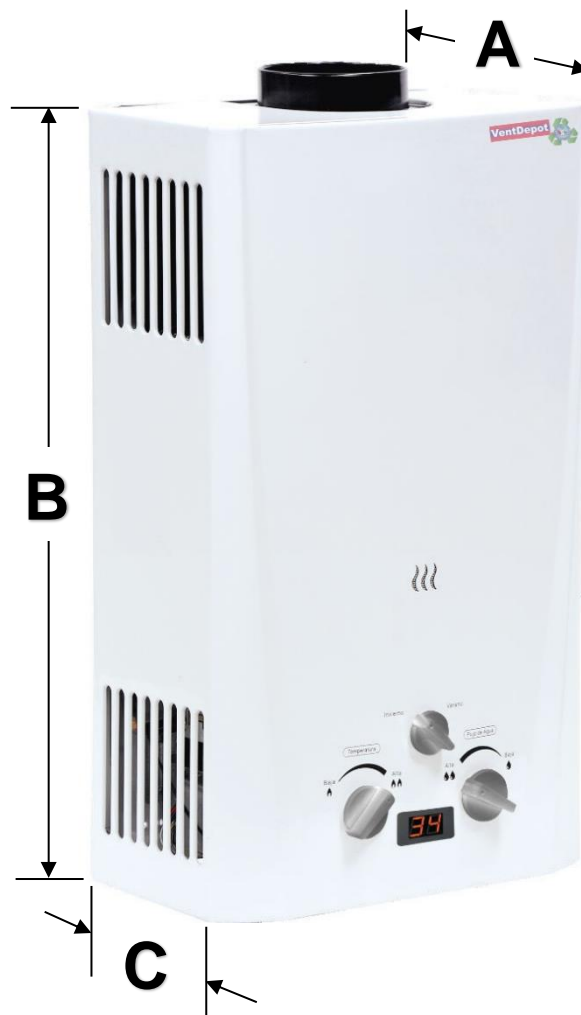

Dimensiones Específicas de los Calentadores de Agua: Instantáneos o de Paso HeatInstant en mm.

Clave	A	B	C
MXHTI-001	350	560	210
MXHTI-002	380	670	260
MXHTI-003	430	730	240
MXHTI-004	350	560	210
MXHTI-005	380	670	260
MXHTI-006	430	730	240